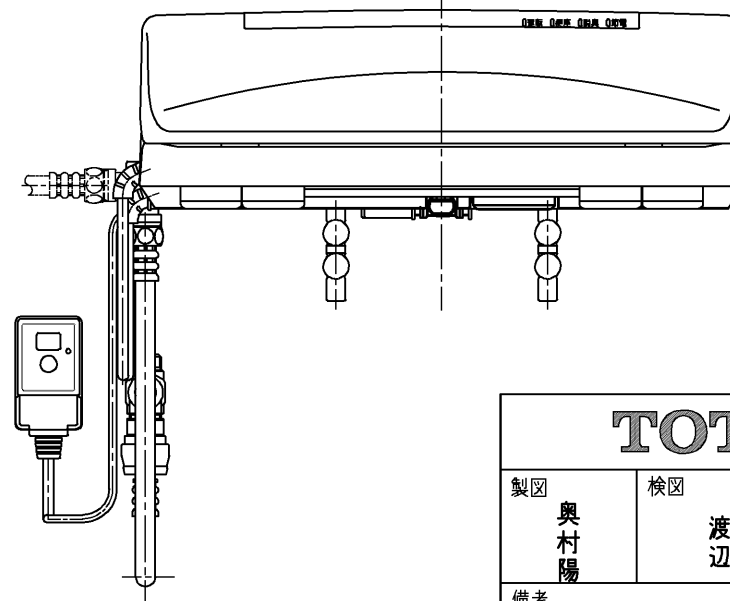

生産中止図面

2001/07

*定格 交流 100V-1274W 50/60Hz

TOTO			単位 mm	名称
製図 奥村陽	検図 渡辺 橋本 堀江	日付 00-02-01	尺度 1 : 5	洗浄乾燥脱臭暖房便座
備考 BL認定品				品番 TCF4031BL
				図番 TCF4031BL=A1010
				ページNo. 1-1 (改)