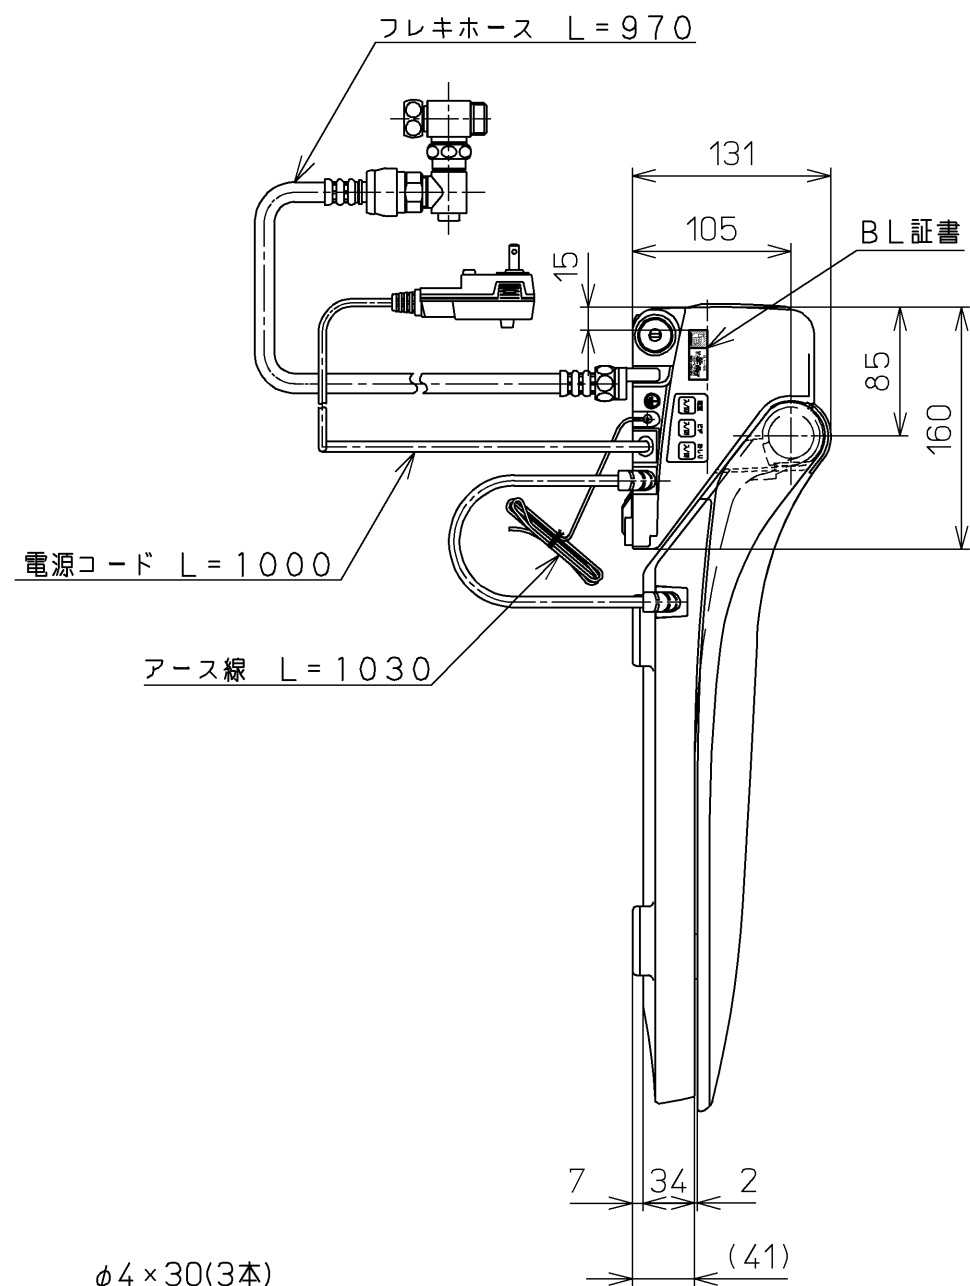

生産中止図面

2001/07

*定格 交流 100V-1274W 50/60Hz

TOTO			単位 mm	名称
製図 奥村陽	検図 渡辺 橋本 堀江	日付 00-02-01	尺度 1 : 5	洗浄乾燥脱臭暖房便座
備考 BL認定品				品番 TCF4031BL
				図番 TCF4031BL=A1010
				ページNo. 1-1 (改)