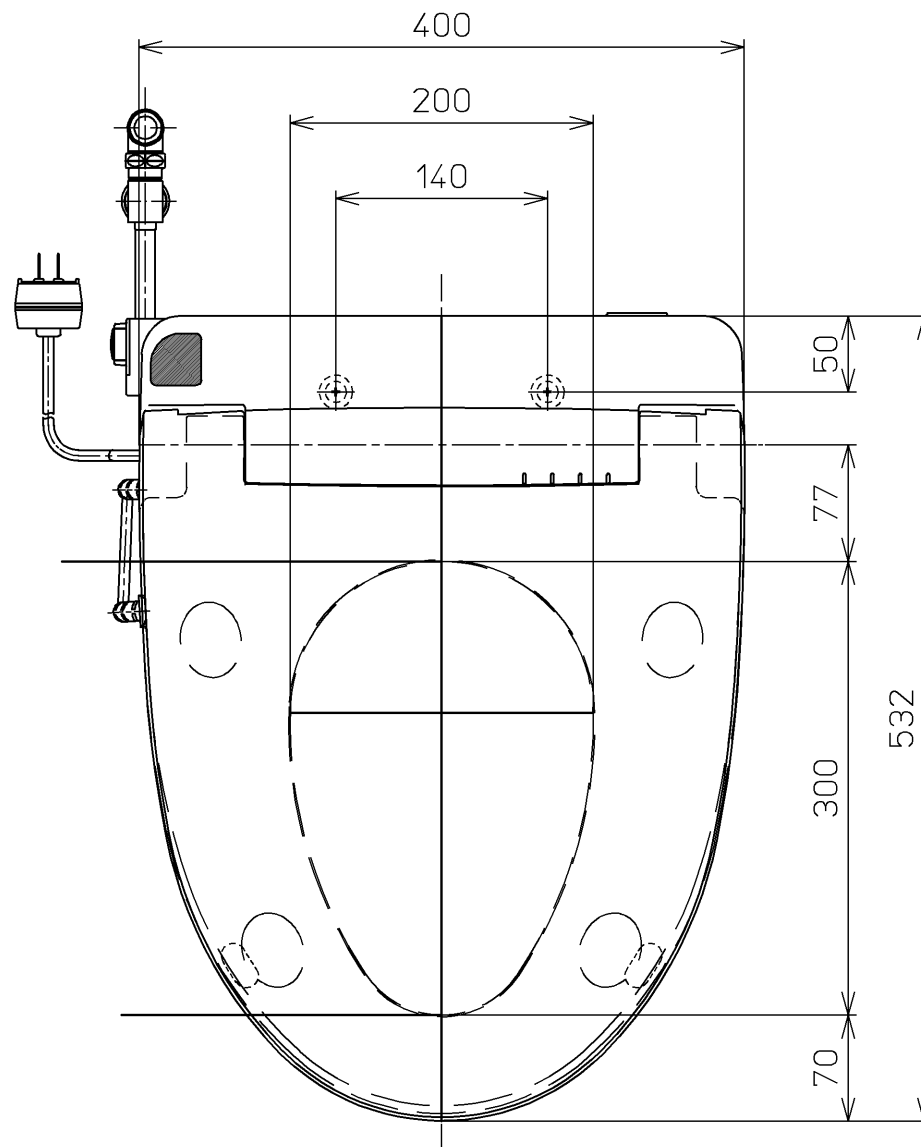

生産中止図面

2001/07

*定格 交流 100V-1274W 50/60Hz

TOTO			単位 mm	名称
製図 奥村陽	検図 渡辺 橋本 堀江	日付 00-02-01	尺度 1 : 5	洗浄乾燥脱臭暖房便座
備考 BL認定品				品番 TCF4031BL
				図番 TCF4031BL=A1010
				ページNo. 1-1 (改)