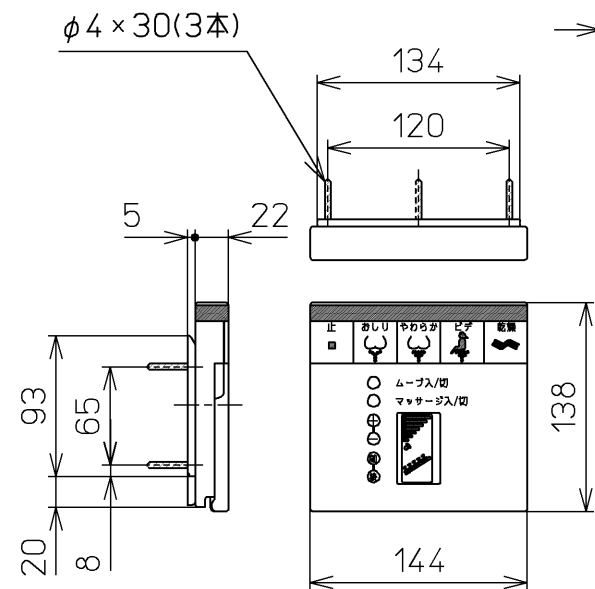

生産中止図面

2001/07

*定格 交流 100V-1274W 50/60Hz

TOTO			単位 mm	名称
製図 奥村陽	検図 渡辺 橋本 堀江	日付 00-02-01	尺度 1 : 5	洗浄乾燥脱臭暖房便座
備考 BL認定品				品番 TCF4031BL
				図番 TCF4031BL=A1010
				ページNo. 1-1 (改)