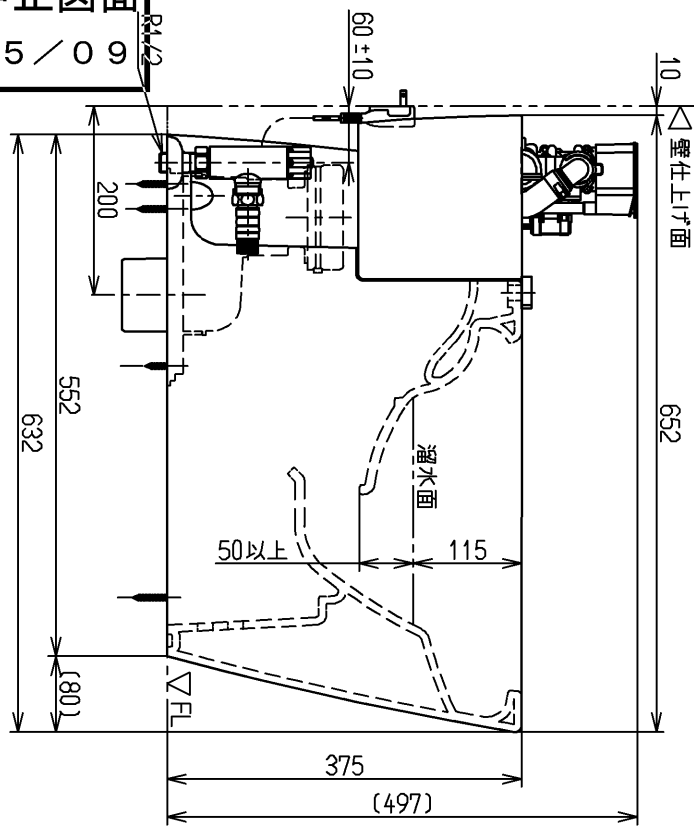

生産中止図面

2015/09

<付属品>
 前固定具類ユニット
 化粧キャップ
 すきりパネル
 止水栓
 排水ソケット
 ×××××
 ↓↓
 ↓

TOTO			単位 mm	名称 寒冷地用ヒーター付腰掛式水道直結形 サイホン防露便器
製図 畑 迫	検図 吉 永	日付 吉 永 15.09.10	尺度 1 : 8	図番
備考				CS966BHF