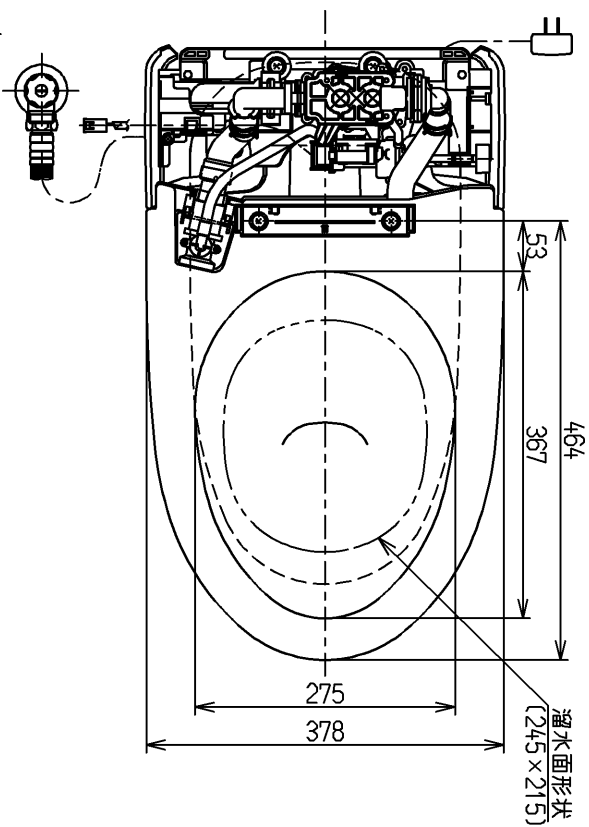

生産中止図面

2015/09

<付属品>
 前固定具類ユニット
 化粧キャップ
 すきりパネル
 止水栓
 排水ソケット
 ×××××
 ↓↓
 ↓

TOTO			単位 mm	名称 寒冷地用ヒーター付腰掛式水道直結形 サイホン防露便器
製図 畑 迫	検図 吉 永	日付 吉 永 15.09.10	尺度 1 : 8	図番
備考				CS966BHF