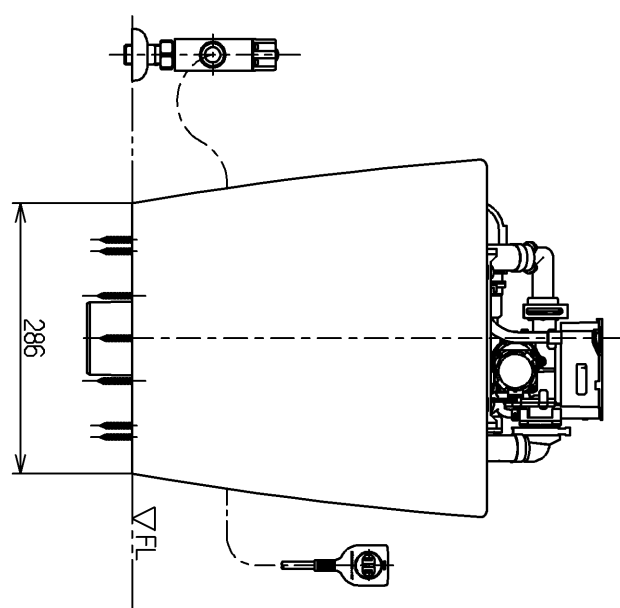

生産中止図面

2015/09

<付属品>
 前固定具類ユニット
 化粧キャップ
 すきりパネル
 止水栓
 排水ソケット
 ×××××
 ↓↓
 ↓

TOTO			単位 mm	名称 寒冷地用ヒーター付腰掛式水道直結形 サイホン防露便器
製図 畑 迫	検図 吉 永	日付 吉 永 15.09.10	尺度 1 : 8	図番
備考				CS966BHF