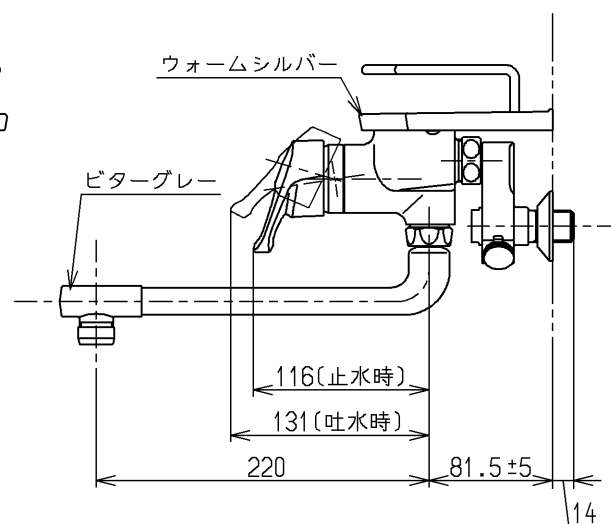

※1注意ラベル詳細(1:1)

棚の上に2kg以上のものを のせないで!

※2注意ラベル詳細(1:1)

ウォーターハンマー低減機構内蔵

		仕様
用途		一般住宅用
給水圧力	最低必要水圧	0.05MPa (流動圧)
	最高水圧	0.75MPa (静水圧) ※快適にお使いいただくためには、0.2MPa程度の圧力をおすすめします。
使用可能水質		水道水または飲用可能な井戸水
使用環境温度		-20~40℃ (0℃以下は水を抜いた状態)
最高給湯温度		85℃
特記事項		(1)湯圧が水圧より高くないように設定してください。 (2)安全のため給湯温度は60℃以下でのご使用をおすすめします。 (3)湯水を逆に配管しないでください。

水道法適合品				単位	名称
<b>TOTO</b>		⌀	mm	壁付シングル13 (寒) (台所) (JIS)	
製図	検図	日付	尺度	図番	
河野	今宮	寺岡	10.12.09 1:5		
備考				TKG35UZ	