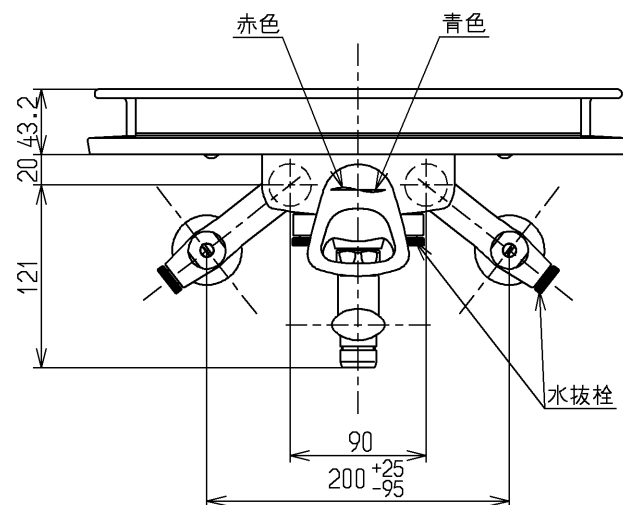

※1注意ラベル詳細(1:1)

棚の上に2kg以上のものを のせないで!

※2注意ラベル詳細(1:1)

ウォーターハンマー低減機構内蔵

		仕様
用途		一般住宅用
給水圧力	最低必要水圧	0.05MPa (流動圧)
	最高水圧	0.75MPa (静水圧) ※快適にお使いいただくためには、0.2MPa程度の圧力をおすすめします。
使用可能水質		水道水または飲用可能な井戸水
使用環境温度		-20~40℃ (0℃以下は水を抜いた状態)
最高給湯温度		85℃
特記事項		(1)湯圧が水圧より高くないように設定してください。 (2)安全のため給湯温度は60℃以下でのご使用をおすすめします。 (3)湯水を逆に配管しないでください。

水道法適合品				単位	名称
<b>TOTO</b>		⌀	mm	壁付シングル13 (寒) (台所) (JIS)	
製図	検図	日付	尺度	図番	
河野	今宮	寺岡	10.12.09 1:5		
備考				TKG35UZ	