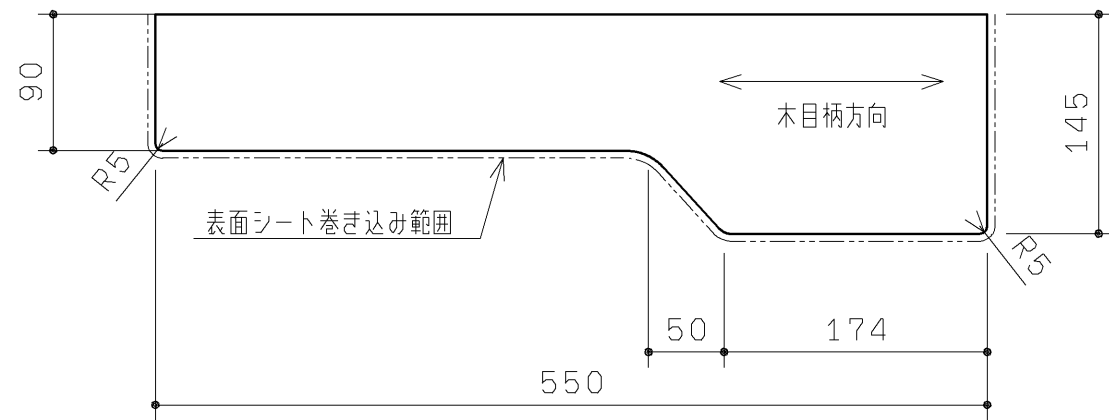

品番	表面色
UGKY13R#NW1	ホワイト
UGKY13R#EL	ライトウッドN
UGKY13R#MW	ダークブラウン
UGKY13R#ML	ミルベージュ

20.02廃番

- ・材質：中質繊維板（MDF）+両面シート貼り
- ・裏面色：ホワイト

TOTO		第三角法	単位 mm	名称 カウンターセットR 550
製図 谷 口 明	検図 廣 田	日付 19. 12. 02	尺度 1 : 5	品番 UGKY13R#*
備考				図番