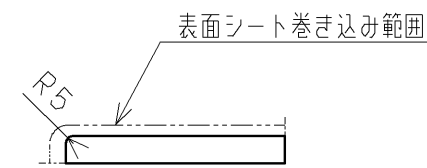

品番	表面色
UGKY13R#NW1	ホワイト
UGKY13R#EL	ライトウッドN
UGKY13R#MW	ダークブラウン
UGKY13R#ML	ミルベージュ

20.02廃番

- ・材質：中質繊維板（MDF）+両面シート貼り
- ・裏面色：ホワイト

TOTO		第三角法	単位 mm	名称 カウンターセットR 550
製図 谷 口 明	検図 廣 田	日付 19. 12. 02	尺度 1 : 5	品番 UGKY13R#*
備考				図番