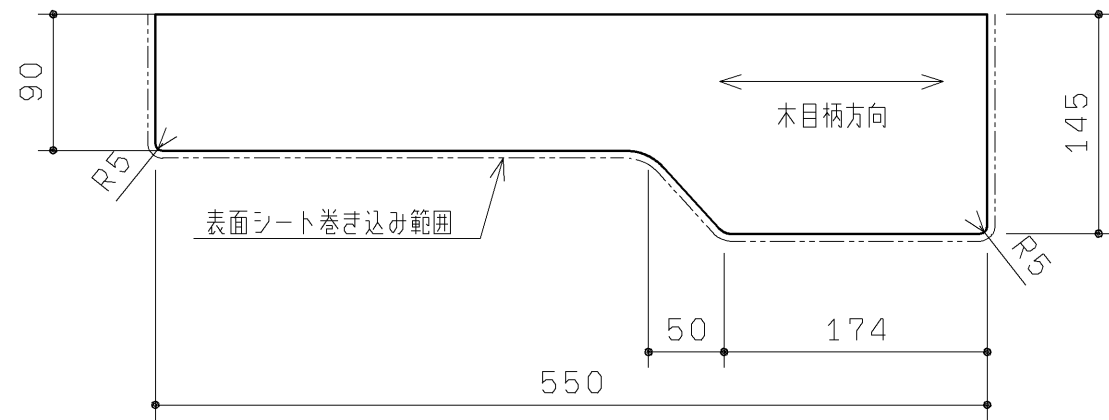

品番	表面色
UGKY13R#NW1	ホワイト
UGKY13R#EL	ライトウッドN
UGKY13R#MW	ダークブラウン
UGKY13R#ML	ミルベージュ

20.02廃番

- ・材質：中質繊維板（MDF）+両面シート貼り
- ・裏面色：ホワイト

<b>TOTO</b>		第三角法	単位 mm	名称 カウンターセットR 550
製図 谷 口 明	検図 廣 田	日付 19.12.02	尺度 1:5	品番 UGKY13R#*
備考				図番