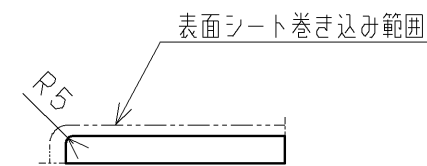

品番	表面色
UGKY13R#NW1	ホワイト
UGKY13R#EL	ライトウッドN
UGKY13R#MW	ダークブラウン
UGKY13R#ML	ミルベージュ

20.02廃番

- ・材質：中質繊維板（MDF）+両面シート貼り
- ・裏面色：ホワイト

<b>TOTO</b>		第三角法	単位 mm	名称 カウンターセットR 550
製図 谷 口 明	検図 廣 田	日付 19.12.02	尺度 1:5	品番 UGKY13R#*
備考				図番