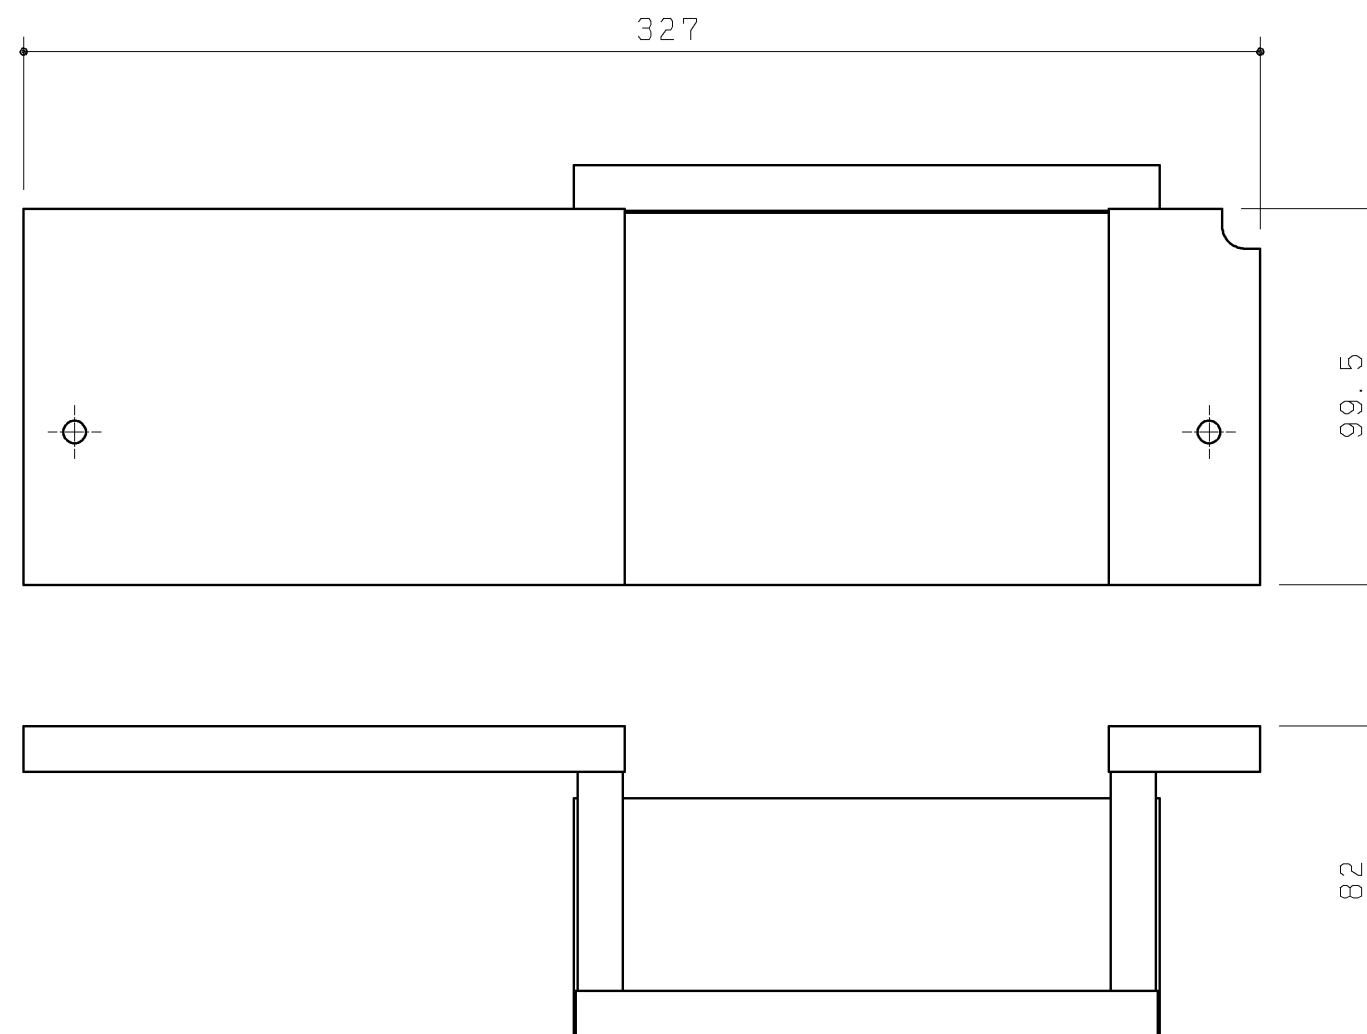

| 品番 | 色名 |
|-----------|--------|
| UGX186LWQ | ホワイト |
| UGX186LGQ | ダークグレー |

同梱部材

| 品名 | 数量(仕様) | 材質 |
|---------|--------------|-------------|
| 施工部材セット | M4×20皿小ねじ 2ヶ | SUS304又は430 |

材質：パーティクルボード+両面シート貼り

| | | | | |
|-----------------------|-------------------|----------------|-----------|-----------------|
| TOTO | | 第三角法 | 単位 mm | 名称 |
| 製図 谷 口 明 | 検図 荒 川 西 | 日付 19.12.02 | 尺度 1:2 | 底板セット |
| 備考 左勝手/電気温水器あり/壁給水 | | | | 品番 UGX186L*Q |