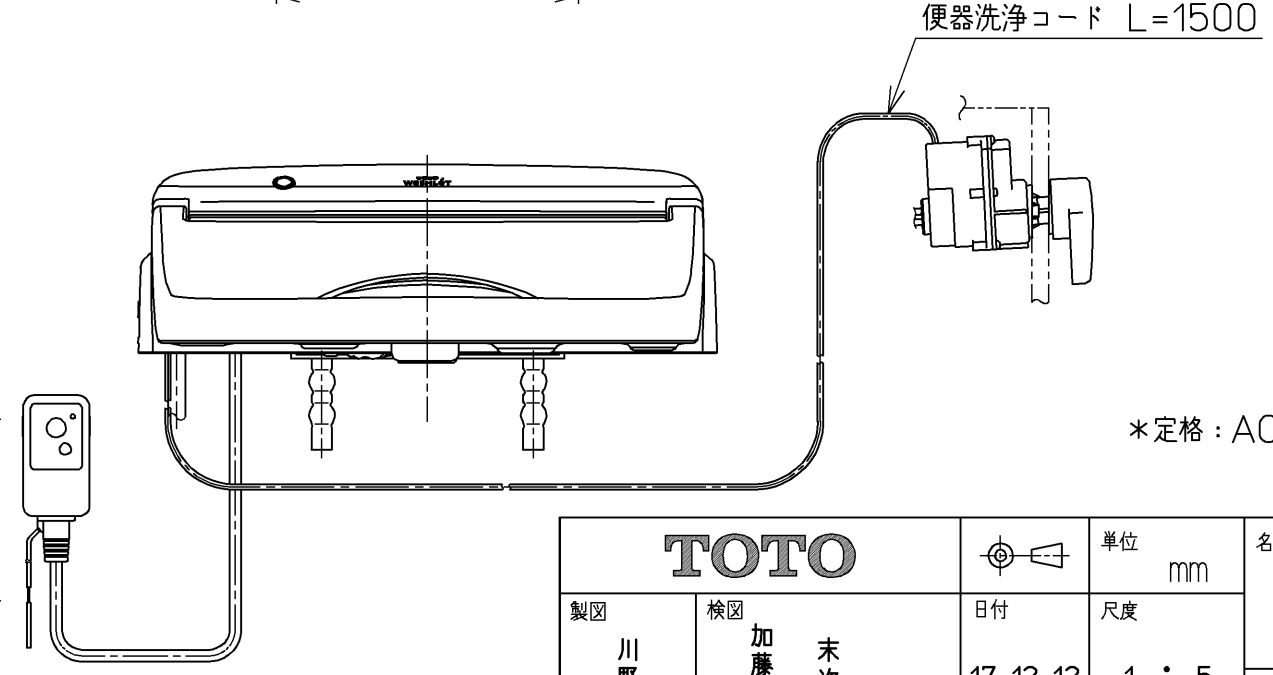

生産中止図面  
2021/10

\*定格 : AC100V-1263W 50/60Hz

<b>TOTO</b>		⊕	単位 mm	名称 ウォシュレットアプリ コットP
製図 川野	検図 加藤 末次	日付 17-12-12	尺度 1 : 5	品番 TCF5820AUP
備考 AP1AK 洗浄乾燥脱臭暖房便座 便ふたなし 本体着脱部金属製				図番 TCF5820AUP=A0100
A3		ページNo.	1-1	(改)