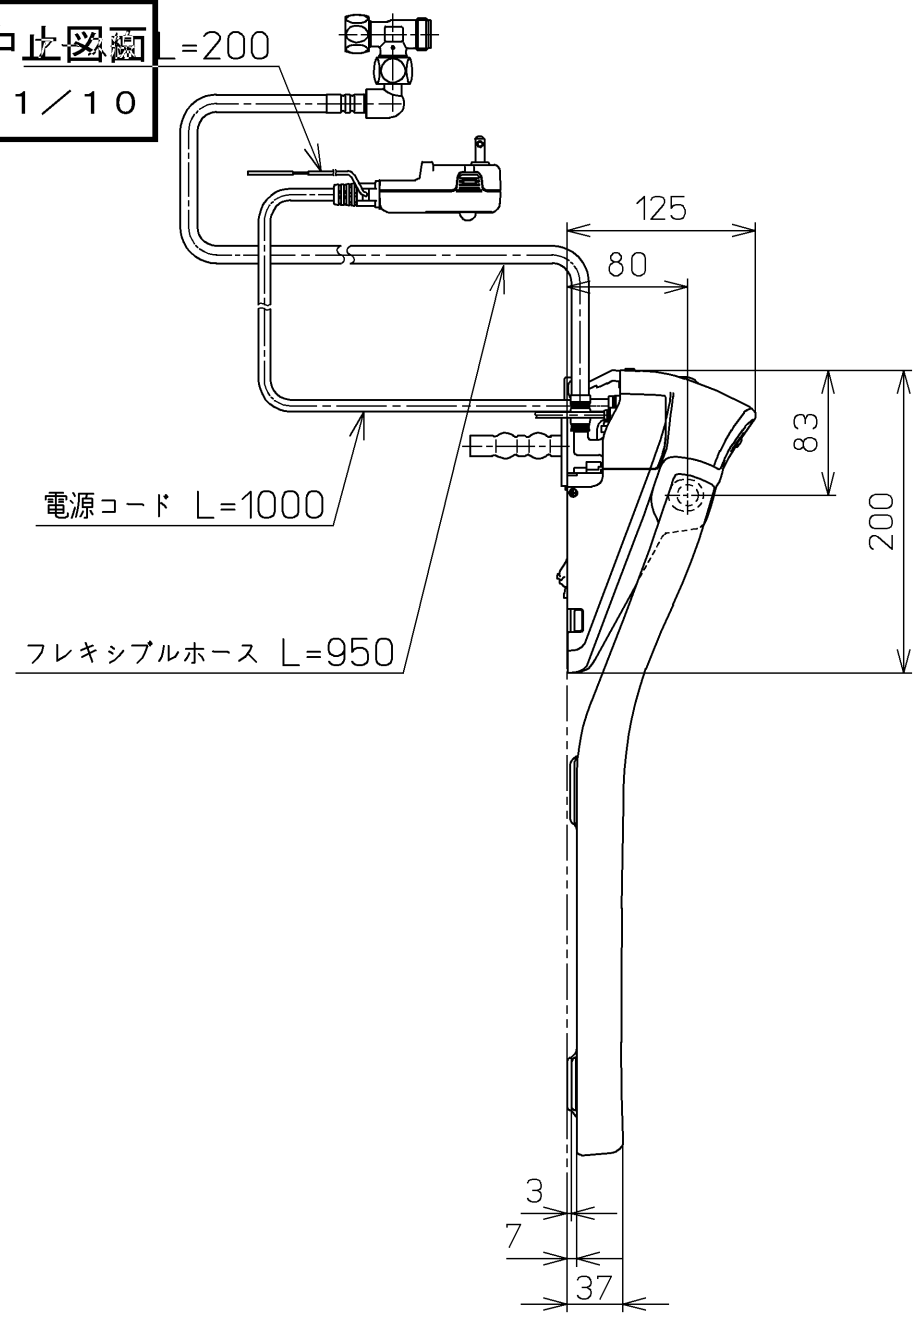

生産中止図面  
2021/10

\*定格 : AC100V-1263W 50/60Hz

<b>TOTO</b>		⊕	単位 mm	名称 ウォシュレットアプリ コットP
製図 川野	検図 加藤 末次	日付 17-12-12	尺度 1 : 5	品番 TCF5820AUP
備考 AP1AK 洗浄乾燥脱臭暖房便座 便ふたなし 本体着脱部金属製				図番 TCF5820AUP=A0100
A3		ページNo.	1-1	(改)