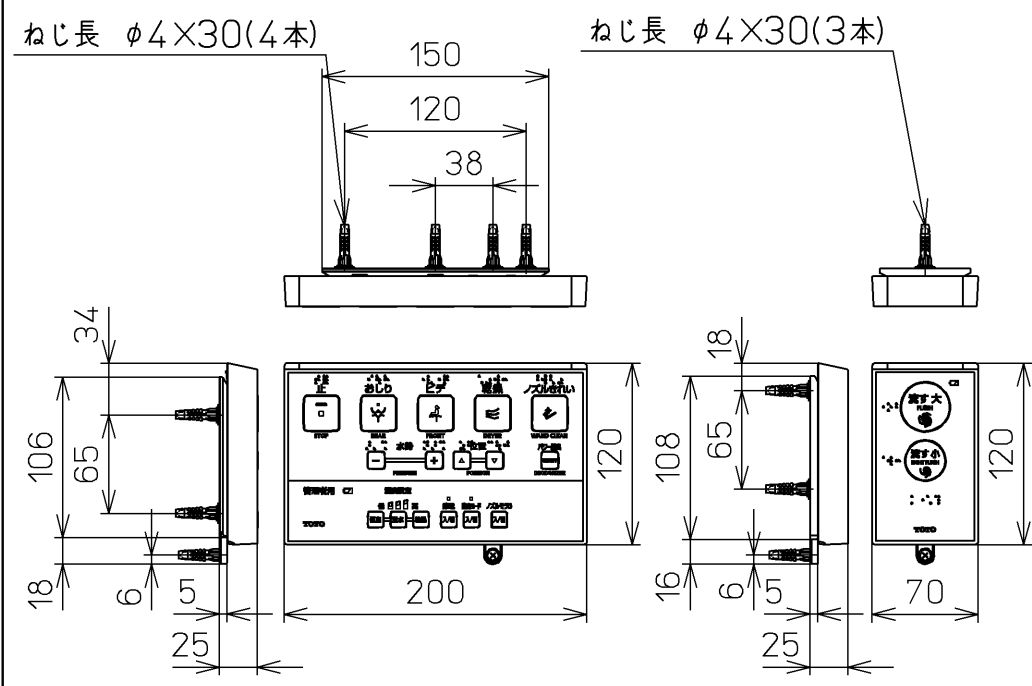

生産中止図面  
2021/10

\*定格 : AC100V-1263W 50/60Hz

<b>TOTO</b>		⊕	単位 mm	名称 ウォシュレットアプリ コットP
製図 川野	検図 加藤 末次	日付 17-12-12	尺度 1 : 5	品番 TCF5820AUP
備考 AP1AK 洗浄乾燥脱臭暖房便座 便ふたなし 本体着脱部金属製				図番 TCF5820AUP=A0100
A3		ページNo.	1-1	(改)