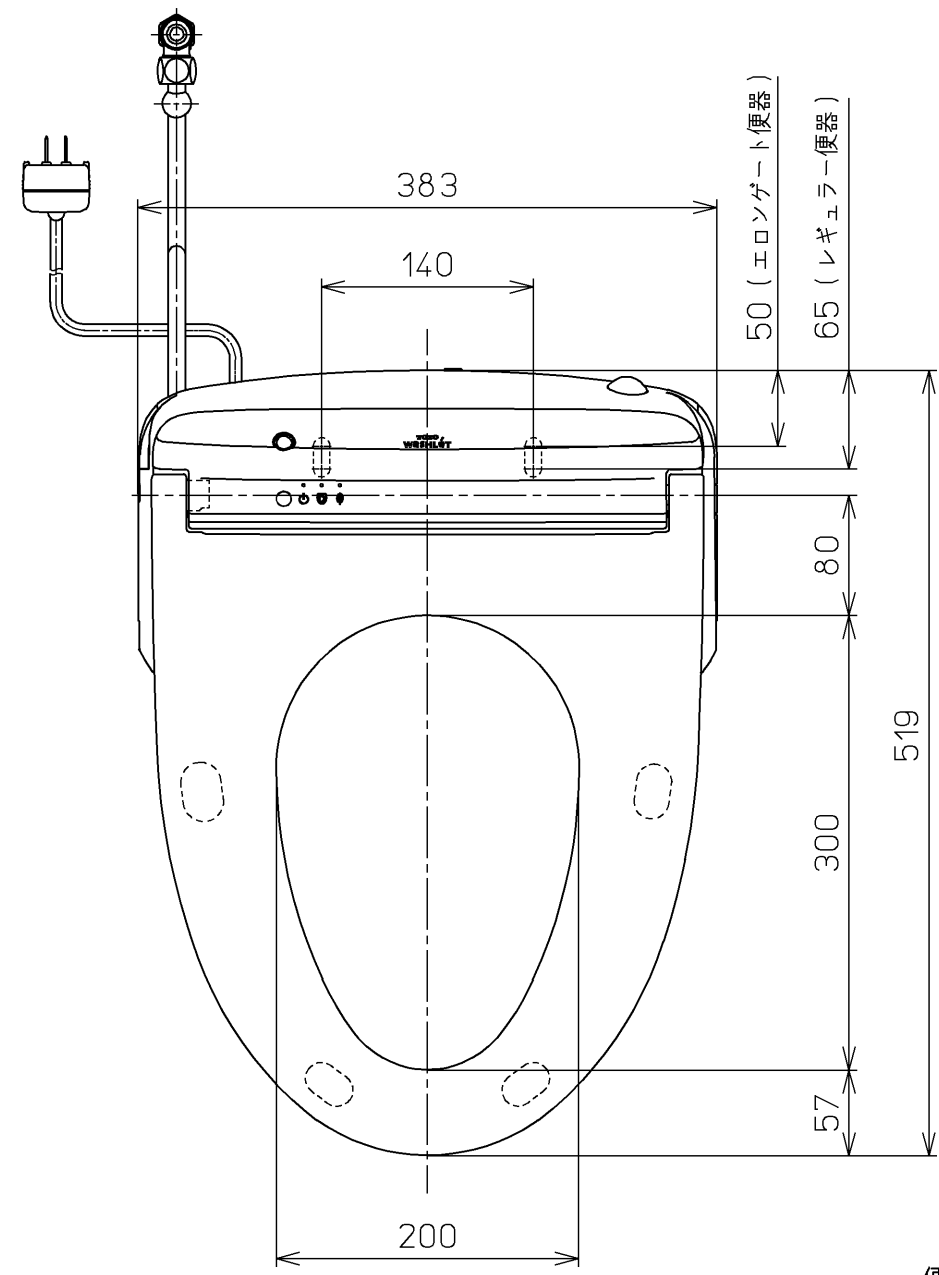

生産中止図面  
2021/10

\*定格 : AC100V-1263W 50/60Hz

<b>TOTO</b>		⊕	単位 mm	名称 ウォシュレットアプリ コットP
製図 川野	検図 加藤 末次	日付 17-12-12	尺度 1 : 5	品番 TCF5820AUP
備考 AP1AK 洗浄乾燥脱臭暖房便座 便ふたなし 本体着脱部金属製				図番 TCF5820AUP=A0100
A3		ページNo.	1-1	(改)