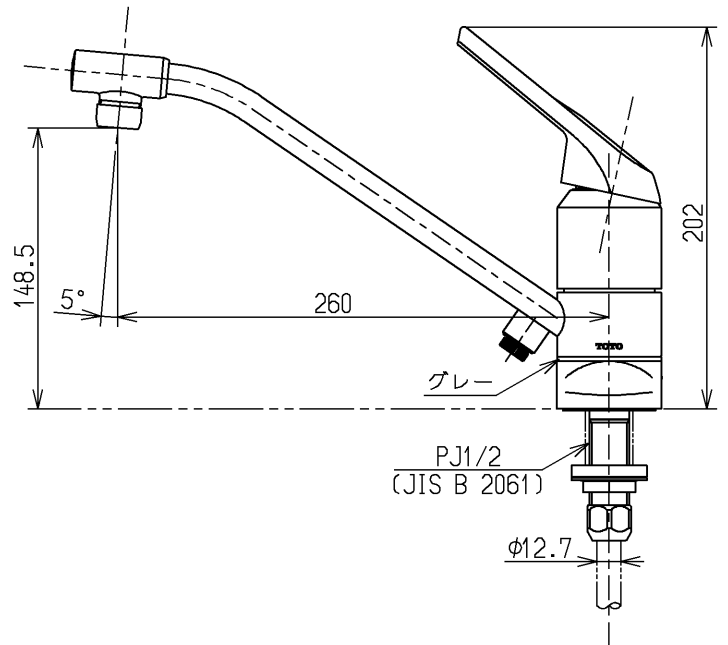

生産中止図面

1998/01

JIS品又は日本水道協会検査品

TOTO			単位 mm	名称 台付シングル13 (寒)(台所) (JIS)
製図 安藤	検図	日付 福谷 97.12.25	尺度 1:4	図番
備考				TK233GZKX