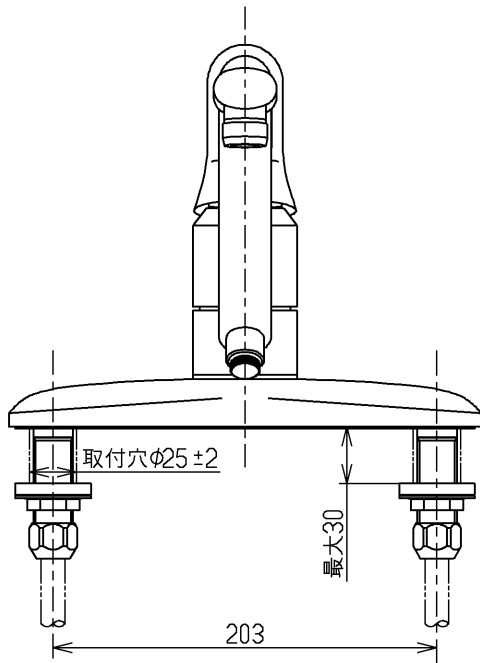

生産中止図面

1998/01

JIS品又は日本水道協会検査品

TOTO			単位 mm	名称 台付シングル13 (寒)(台所) (JIS)
製図 安藤	検図	日付 福谷 97.12.25	尺度 1:4	図番
備考				TK233GZKX