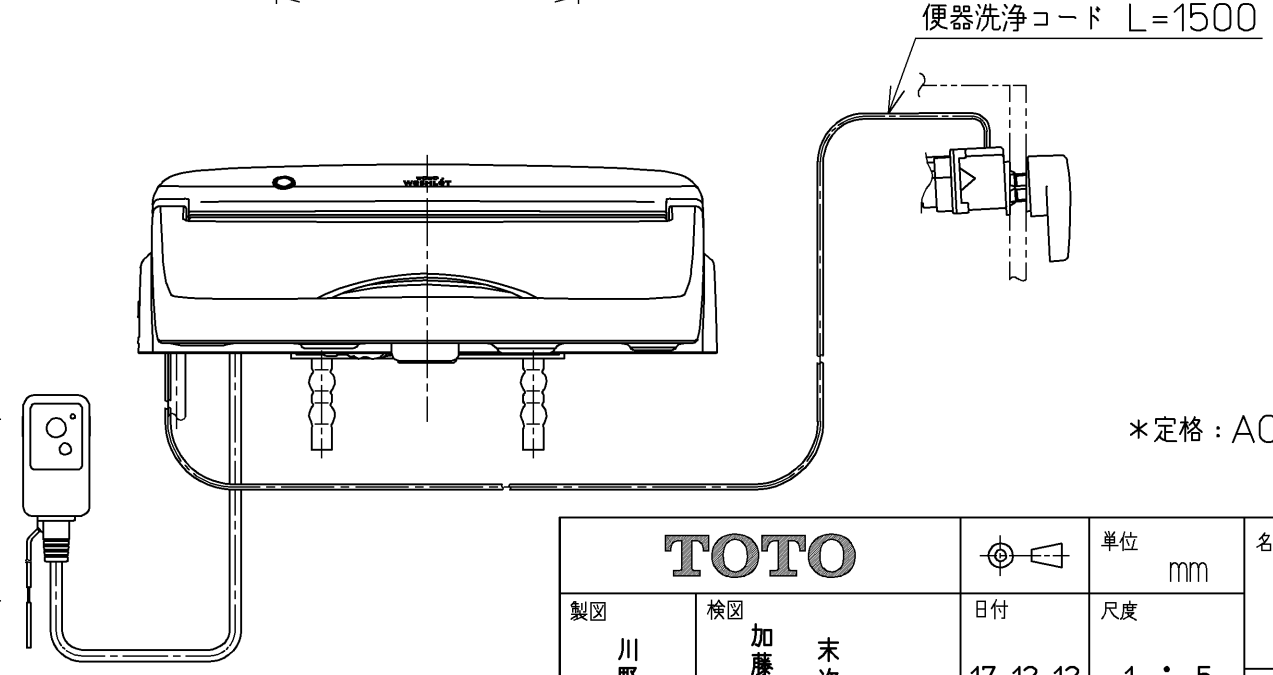

生産中止図面  
2021/10

\*定格 : AC100V-1263W 50/60Hz

<b>TOTO</b>		☉	単位 mm	名称 ウォシュレットアプリ コットP
製図 川野	検図 加藤 末次	日付 17-12-12	尺度 1 : 5	品番 TCF5820AMP
備考 AP1AK 洗浄乾燥脱臭暖房便座 便ふたなし 本体着脱部金属製				図番 TCF5820AMP=A0100
A3		ページNo.	1-1	(改)