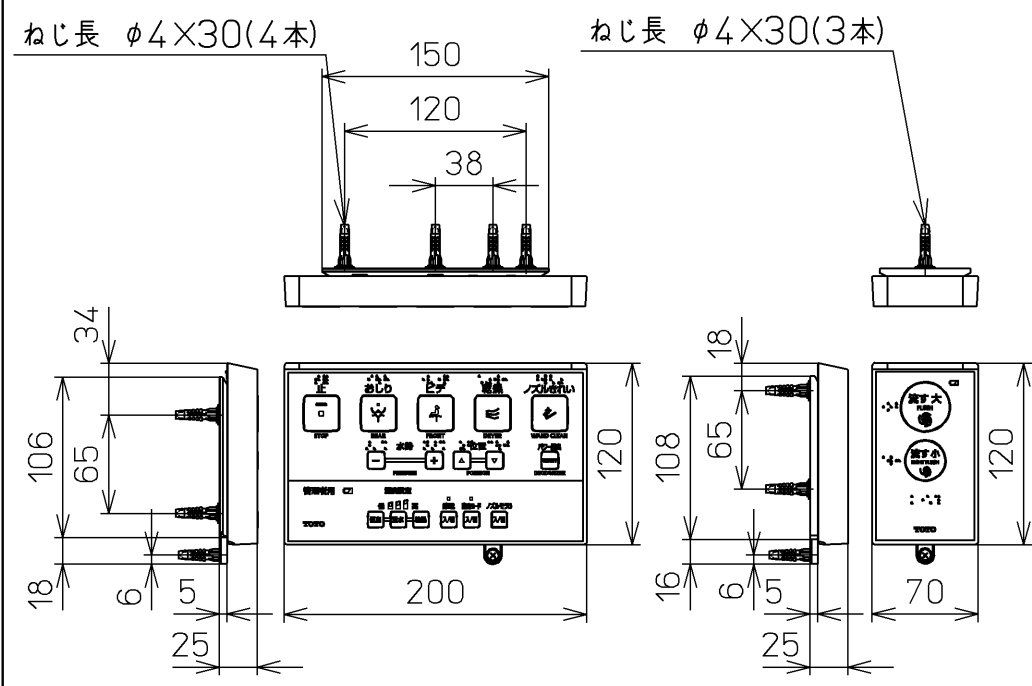

生産中止図面  
2021/10

\*定格 : AC100V-1263W 50/60Hz

<b>TOTO</b>		☉	単位 mm	名称 ウォシュレットアプリ コットP
製図 川野	検図 加藤 末次	日付 17-12-12	尺度 1 : 5	品番 TCF5820AMP
備考 AP1AK 洗浄乾燥脱臭暖房便座 便ふたなし 本体着脱部金属製				図番 TCF5820AMP=A0100
A3		ページNo.	1-1	(改)