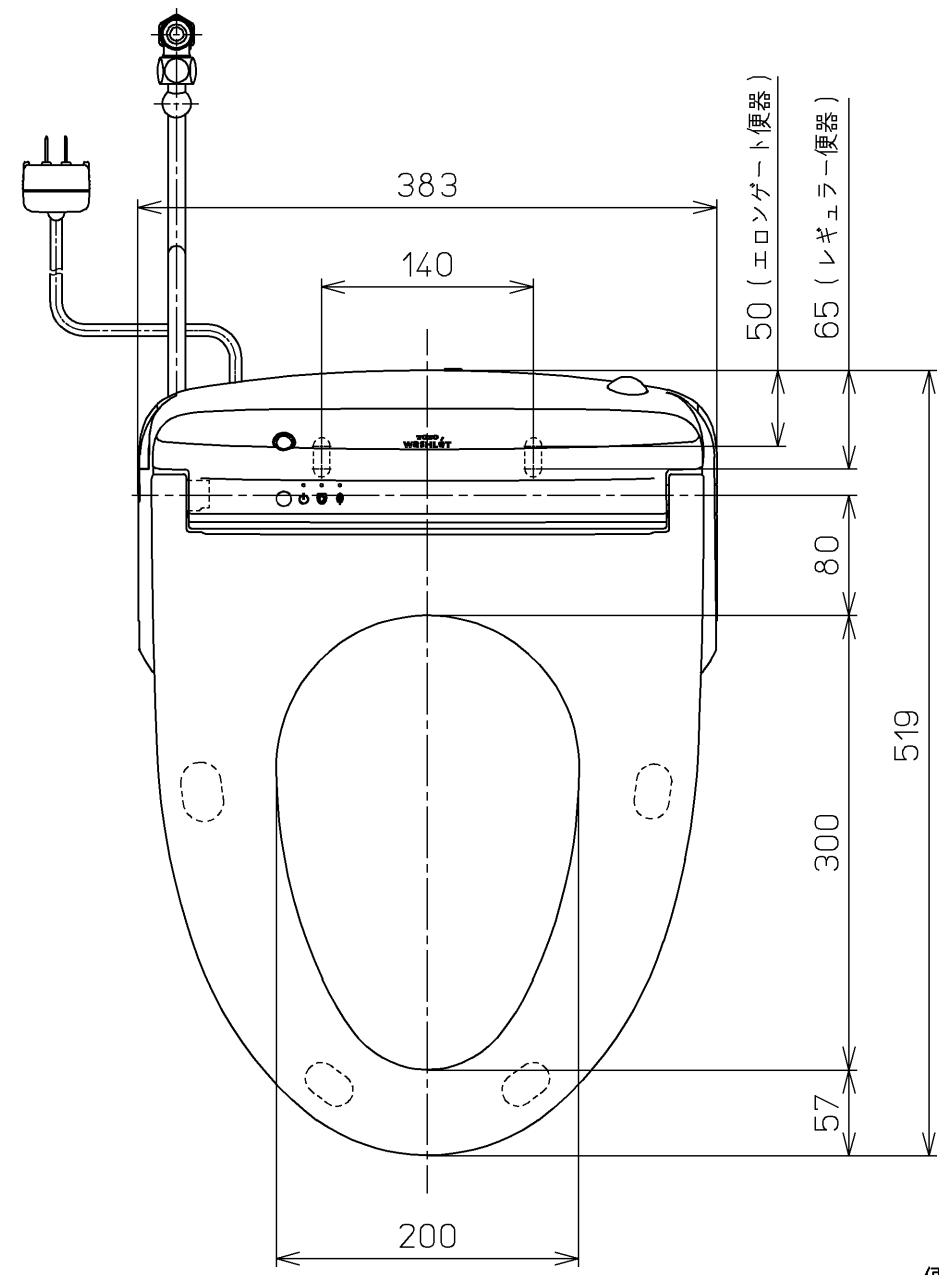

生産中止図面  
2021/10

\*定格 : AC100V-1263W 50/60Hz

<b>TOTO</b>		☉	単位 mm	名称 ウォシュレットアプリ コットP
製図 川野	検図 加藤 末次	日付 17-12-12	尺度 1 : 5	品番 TCF5820AMP
備考 AP1AK 洗浄乾燥脱臭暖房便座 便ふたなし 本体着脱部金属製				図番 TCF5820AMP=A0100
A3		ページNo.	1-1	(改)