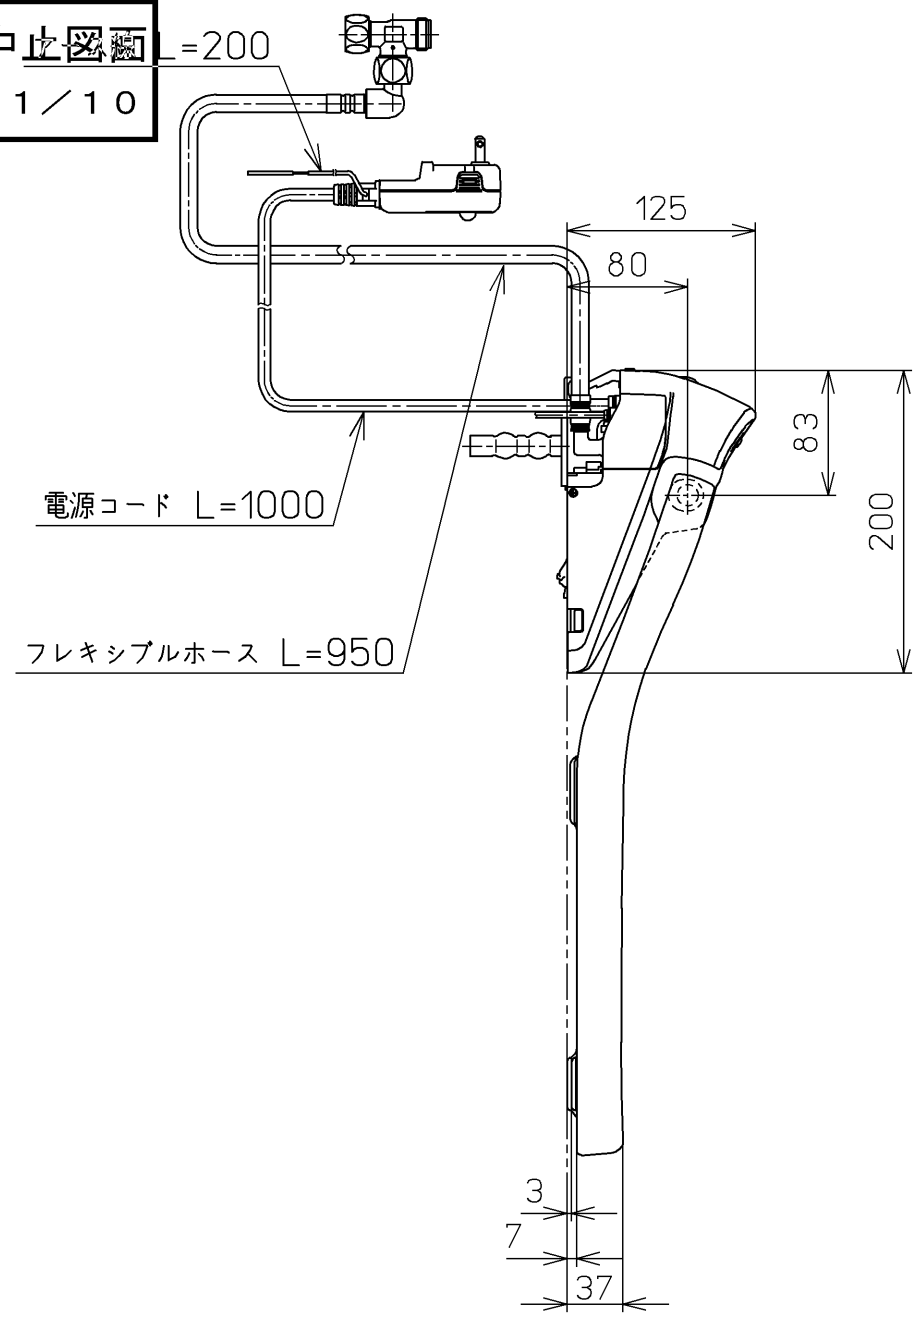

生産中止図面  
2021/10

\*定格 : AC100V-1263W 50/60Hz

<b>TOTO</b>		☉	単位 mm	名称 ウォシュレットアプリ コットP
製図 川野	検図 加藤 末次	日付 17-12-12	尺度 1 : 5	品番 TCF5820AMP
備考 AP1AK 洗浄乾燥脱臭暖房便座 便ふたなし 本体着脱部金属製				図番 TCF5820AMP=A0100
A3		ページNo.	1-1	(改)