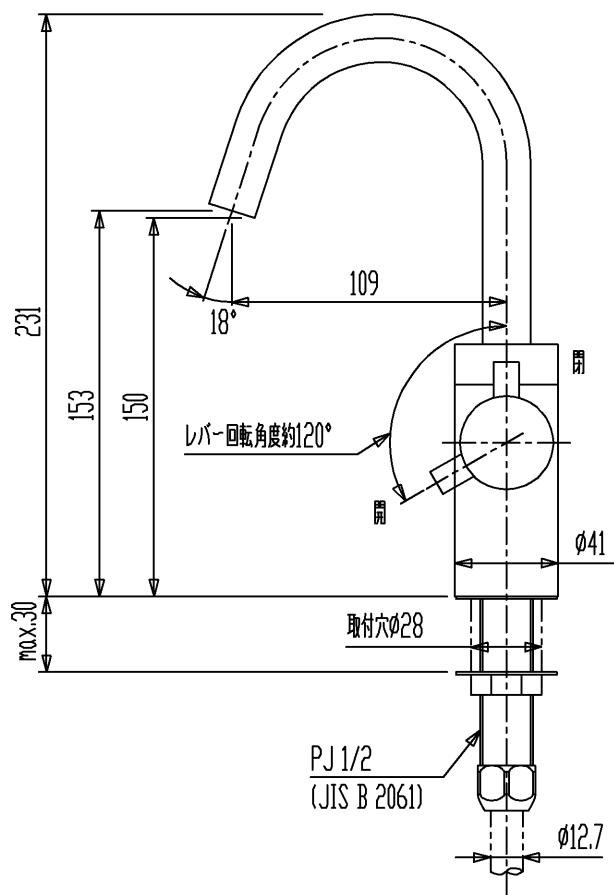

生産中止図面

2016/07

セラトレーディング株式会社			単位 mm	名称 立水栓(自在・泡まつ)
製図 石原	検図 早川	日付 14.01.10	尺度 1:3	品番 CET920S
備考 (JIS)				図番 CET920S