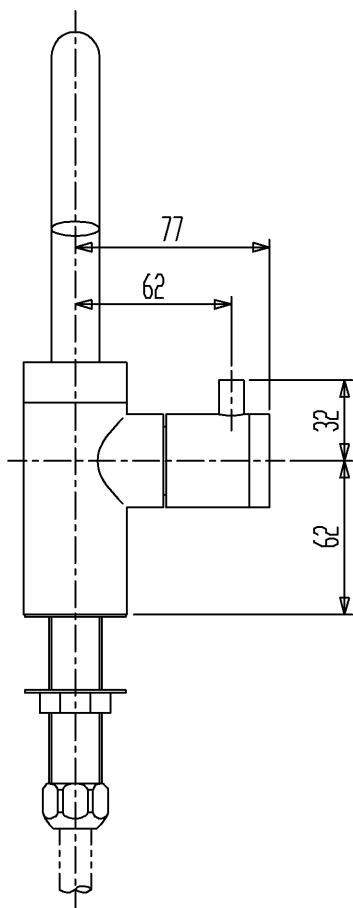

生産中止図面

2016/07

セラトレーディング株式会社			単位 mm	名称 立水栓(自在・泡まつ)
製図 石原	検図 早川	日付 14.01.10	尺度 1:3	品番 CET920S
備考 (JIS)				図番 CET920S