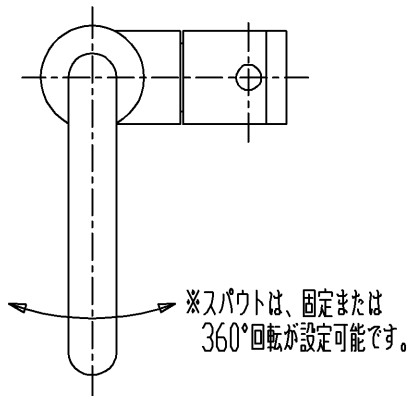

生産中止図面

2016/07

セラトレーディング株式会社			単位 mm	名称 立水栓(自在・泡まつ)
製図 石原	検図 早川	日付 14.01.10	尺度 1:3	品番 CET920S
備考 (JIS)				図番 CET920S