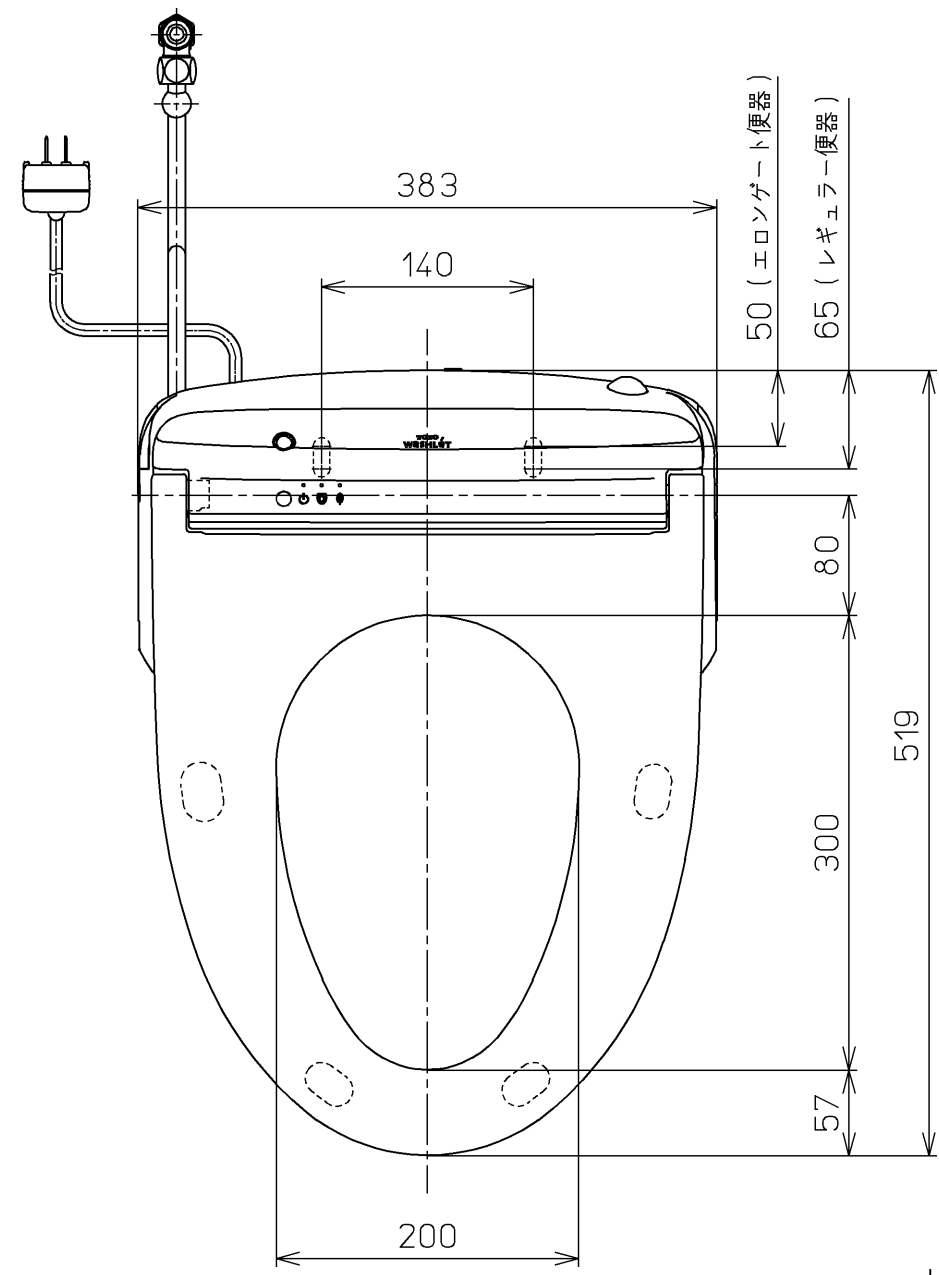

生産中止図面
2021/10

*定格 : AC100V-1263W 50/60Hz

TOTO		⊕	単位 mm	名称 ウォシュレットアプリ コットP
製図 川野	検図 加藤 末次	日付 17-12-12	尺度 1 : 5	品番 TCF5820ALP
備考 AP1AK 洗浄乾燥脱臭暖房便座 便ふたなし 本体着脱部金属製				図番 TCF5820ALP=A0100
A3			ページNo.	1-1 (改)