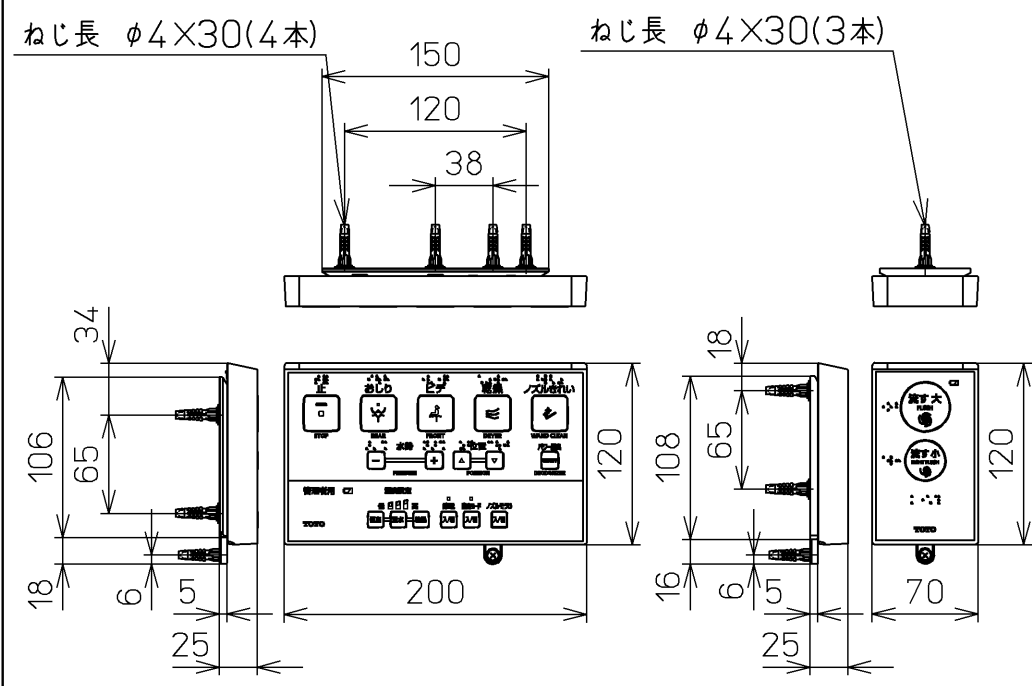

生産中止図面
2021/10

*定格 : AC100V-1263W 50/60Hz

TOTO		⊕	単位 mm	名称 ウォシュレットアプリ コットP
製図 川野	検図 加藤 末次	日付 17-12-12	尺度 1 : 5	品番 TCF5820ALP
備考 AP1AK 洗浄乾燥脱臭暖房便座 便ふたなし 本体着脱部金属製				図番 TCF5820ALP=A0100
A3			ページNo.	1-1 (改)