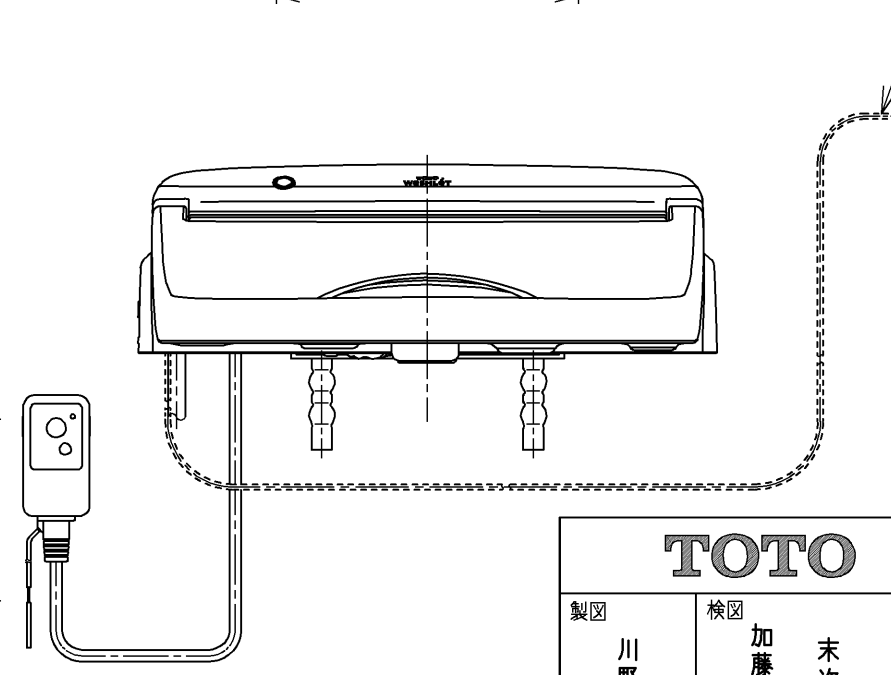

生産中止図面
2021/10

*定格 : AC100V-1263W 50/60Hz

TOTO		⊕	単位 mm	名称 ウォシュレットアプリ コットP
製図 川野	検図 加藤 末次	日付 17-12-12	尺度 1 : 5	品番 TCF5820ALP
備考 AP1AK 洗浄乾燥脱臭暖房便座 便ふたなし 本体着脱部金属製				図番 TCF5820ALP=A0100
A3			ページNo.	1-1 (改)