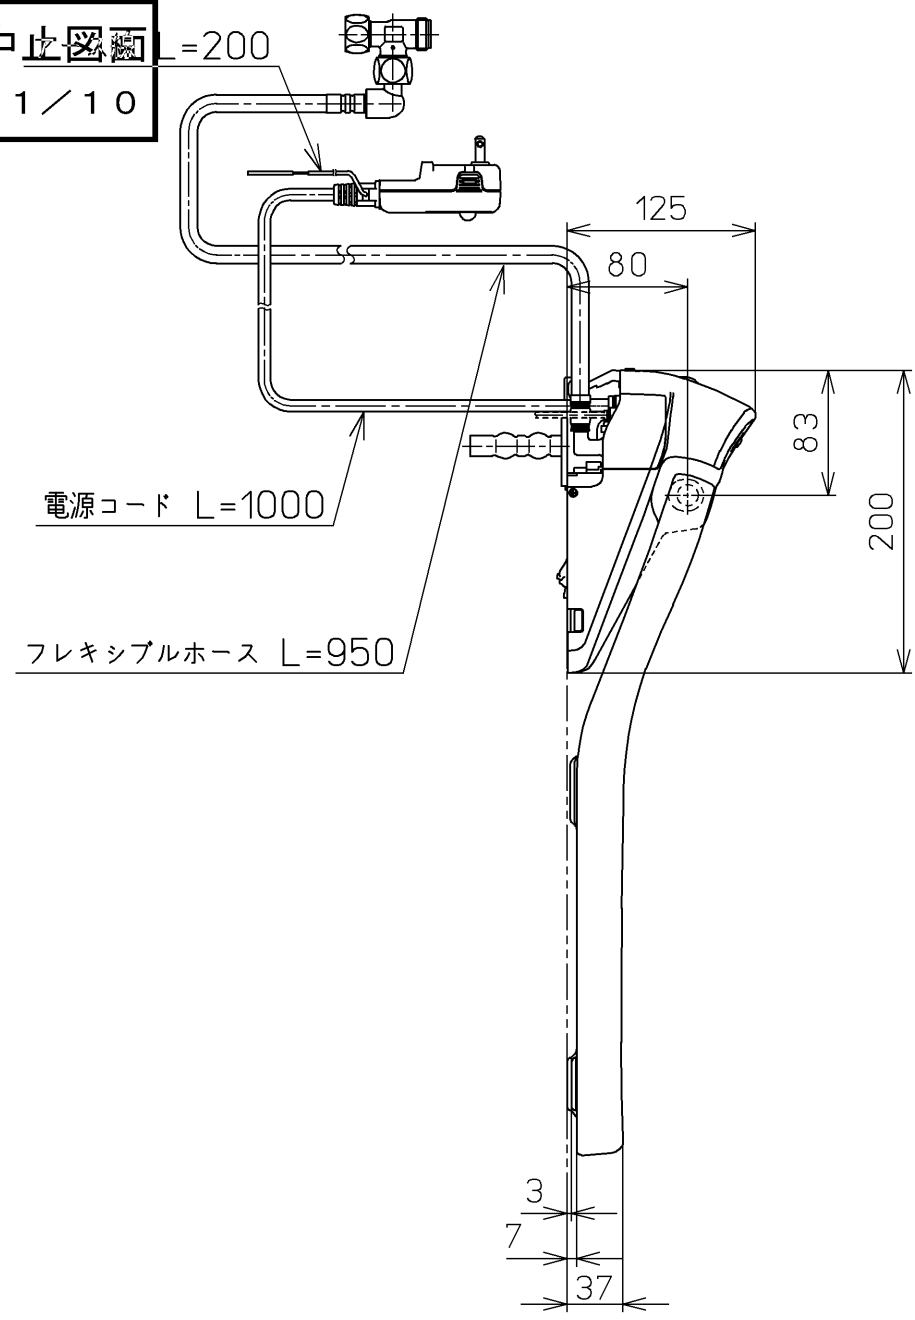

生産中止図面
2021/10

*定格 : AC100V-1263W 50/60Hz

TOTO		⊕	単位 mm	名称 ウォシュレットアプリ コットP
製図 川野	検図 加藤 末次	日付 17-12-12	尺度 1 : 5	品番 TCF5820ALP
備考 AP1AK 洗浄乾燥脱臭暖房便座 便ふたなし 本体着脱部金属製				図番 TCF5820ALP=A0100
A3			ページNo.	1-1 (改)