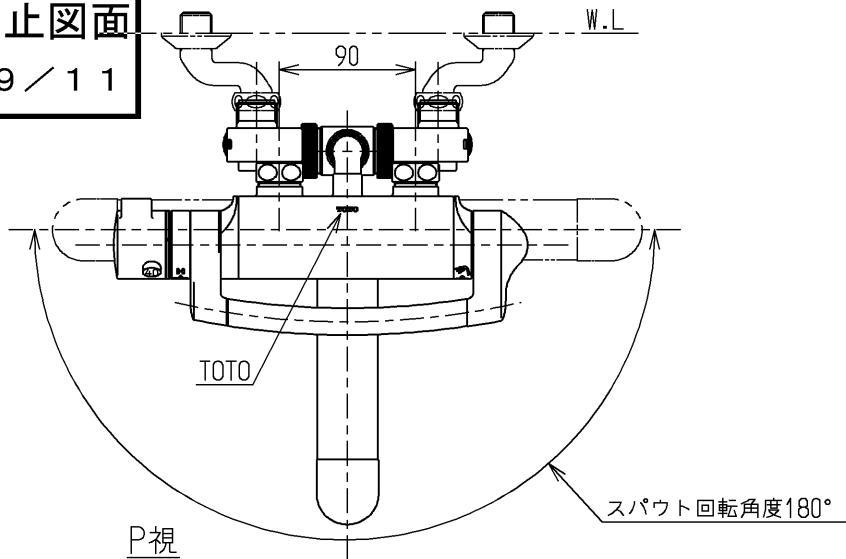

生産中止図面

1999/11

MYM用(1:2)

TOTO			単位 mm	名称 壁付サーモ20 (シャワーバス・クリック・寒) (浴室) (JIS)
製図 河村	検図 植木	日付 渡邊 99.10.20	尺度 1:5	図番
備考 逆止弁付				TMF40WQ1KX