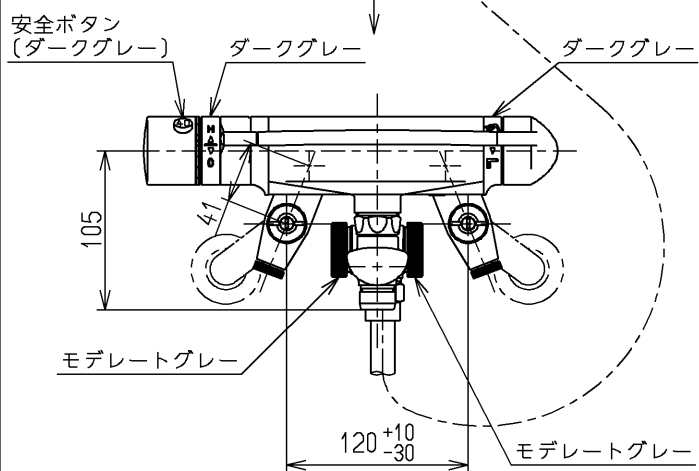

生産中止図面

1999/11

MYM用(1:2)

TOTO			単位 mm	名称 壁付サーモ20 (シャワーバス・クリック・寒) (浴室) (JIS)
製図 河村	検図 植木	日付 渡邊 99.10.20	尺度 1:5	図番
備考 逆止弁付				TMF40WQ1KX