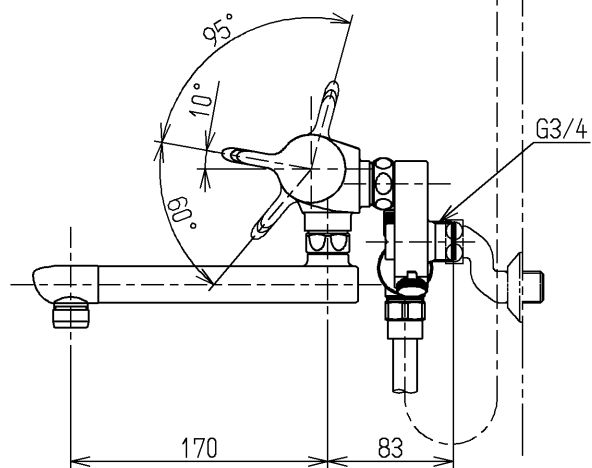

生産中止図面

1999/11

MYM用(1:2)

TOTO			単位 mm	名称 壁付サーモ20 (シャワーバス・クリック・寒) (浴室) (JIS)
製図 河村	検図 植木	日付 渡邊 99.10.20	尺度 1:5	図番
備考 逆止弁付				TMF40WQ1KX