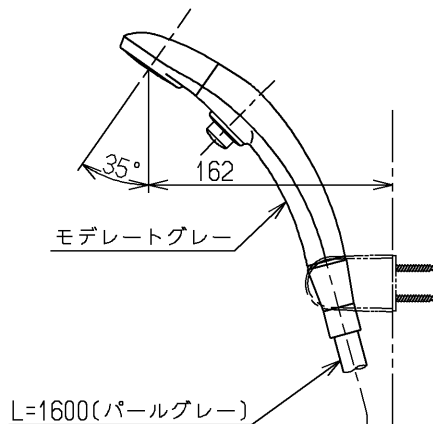

生産中止図面

1999/11

MYM用(1:2)

TOTO			単位 mm	名称 壁付サーモ20 (シャワーバス・クリック・寒) (浴室) (JIS)
製図 河村	検図 植木	日付 渡邊 99.10.20	尺度 1:5	図番
備考 逆止弁付				TMF40WQ1KX