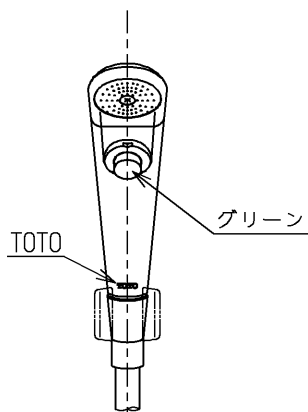

生産中止図面

1999/11

MYM用(1:2)

TOTO			単位 mm	名称 壁付サーモ20 (シャワーバス・クリック・寒) (浴室) (JIS)
製図 河村	検図 植木	日付 渡邊 99.10.20	尺度 1:5	図番
備考 逆止弁付				TMF40WQ1KX