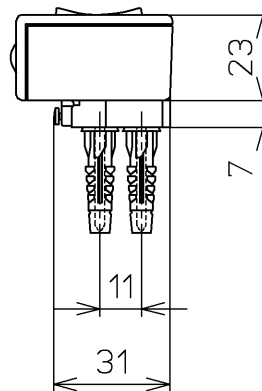

生産中止図面

2013/11

ねじ長 φ4×30(3本)

付属品

乾電池組品 : 1個(単3×2個)

TOTO			単位 mm	名称
製図 松山	検図 松尾隆 合田	日付 04-07-13	尺度 1 : 2	スティックリモコン
備考				品番 TCA90
				図番 TCA90=A1000
		ページNo.	1-1	(改)