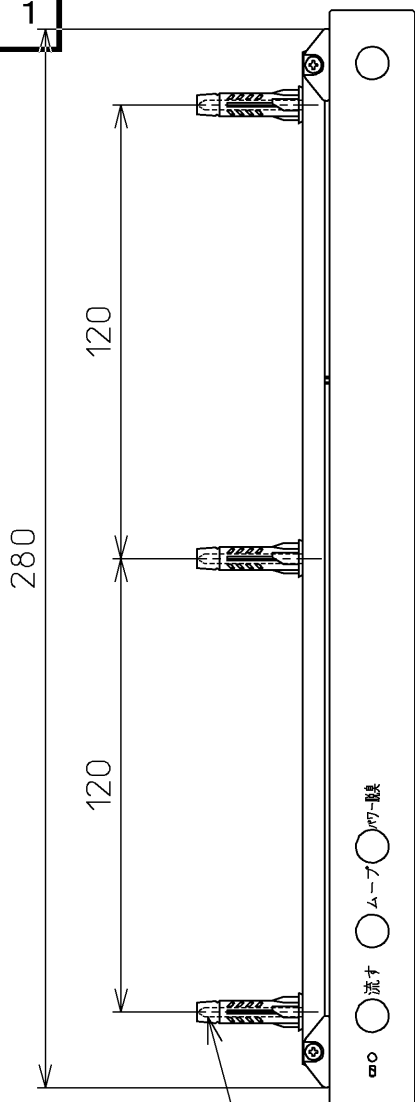

生産中止図面

2013/11

ねじ長 φ4×30(3本)

付属品

乾電池組品 : 1個(単3×2個)

TOTO			単位 mm	名称
製図 松山	検図 松尾隆 合田	日付 04-07-13	尺度 1 : 2	スティックリモコン
備考				品番 TCA90
				図番 TCA90=A1000
		ページNo.	1-1	(改)