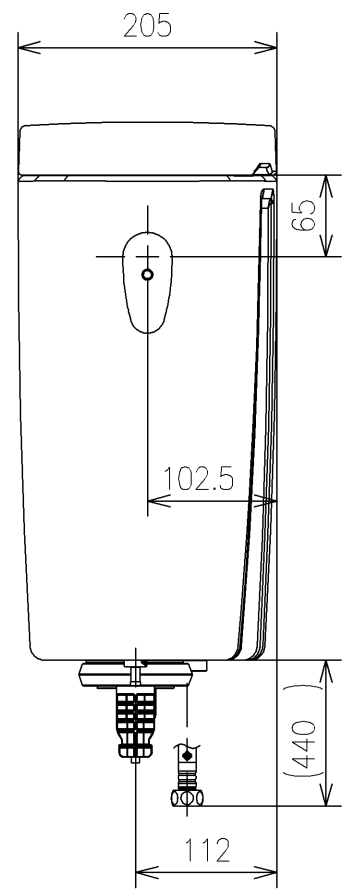

- <付属品>  
レバーハンドル × 1  
取付金具 × 1  
止水栓 × 1  
ホースガイド × 1

止水栓は床、壁共通使用可

<b>TOTO</b>		UNIT mm	SCALE 1:6	DATE 2019-Sep-19	DRAWN kazuya.esaki
TITLE 密結タンク(ピュアレストEX) CLOSE-COUPLED TANK (PUREREST EX)					CHECKED makoto.bekki
REMARKS					APPROVED masaaki.inoue
					ITEM NUMBER SH400BN