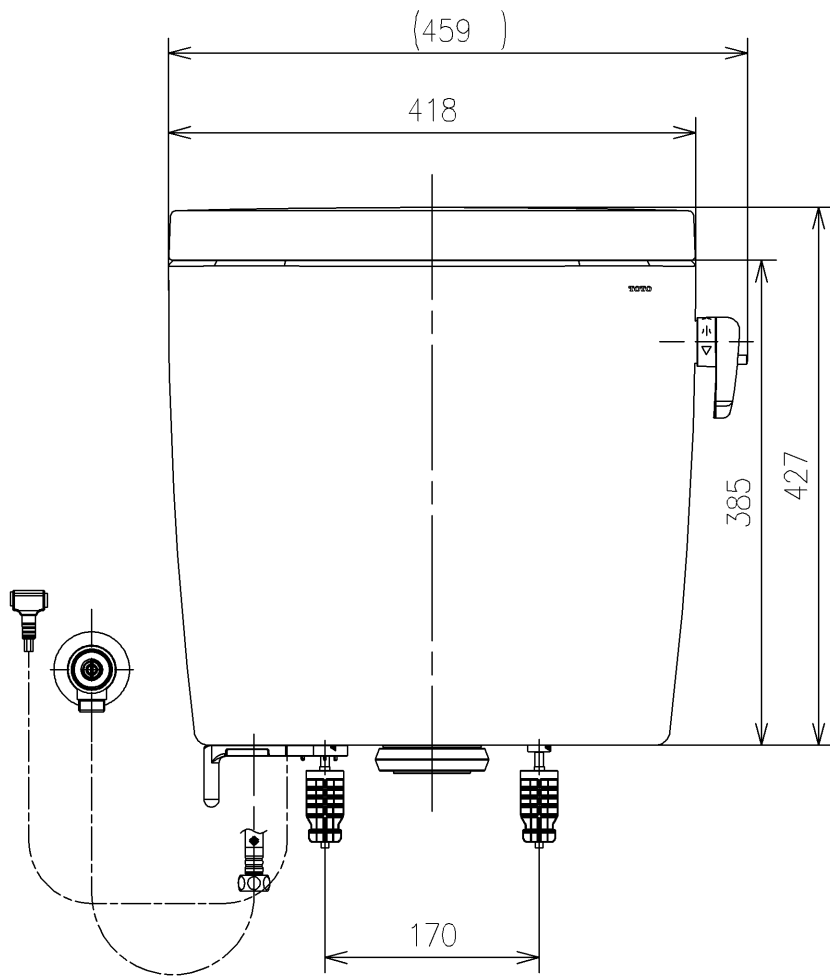

- <付属品>  
レバーハンドル × 1  
取付金具 × 1  
止水栓 × 1  
ホースガイド × 1

止水栓は床、壁共通使用可

<b>TOTO</b>		UNIT mm	SCALE 1:6	DATE 2019-Sep-19	DRAWN kazuya.esaki
TITLE 密結タンク(ピュアレストEX) CLOSE-COUPLED TANK (PUREREST EX)					CHECKED makoto.bekki
REMARKS					APPROVED masaaki.inoue
					ITEM NUMBER SH400BN