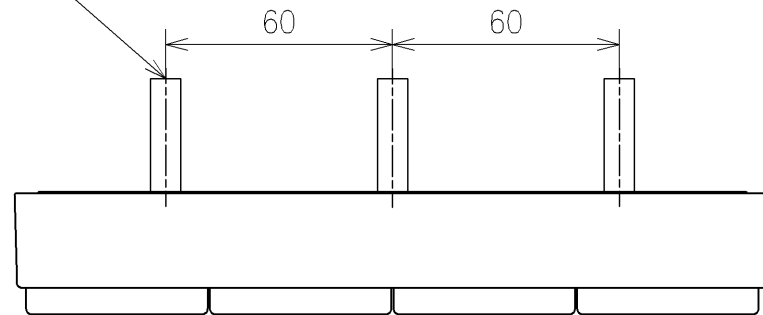

*定格: AC100V-311W 50/60Hz
 *1ページ目のリモコンはイメージ図です。
 *配置と表示内容の詳細は2ページ目を参照ください。

TOTO		単位 mm	名称
製図 宇田川	検図 庭野祥 川俣淳	日付 21-01-29	ウオシュレットPS
備考 PS2An 洗浄脱臭暖房便座 擬音装置付き 便ふたなし			品番 TCF5524AEY
			図番/ビジョン -
A3			ページNo . 1/1 (改)

アンカーブラク (3本)
ねじ長 φ4×30 (3本)

アンカーブラク (2本)
ねじ長 φ4×30 (2本)

リモコン詳細図

TOTO			単位 mm	名称 ウォシュレットPS
製図 宇田川	検図 庭野祥 川俣淳	日付 21-01-29	尺度 1:2	品番 TCF5524AEY
備考				図番リビジョン -
A3		ページNo .	1/1	(改)