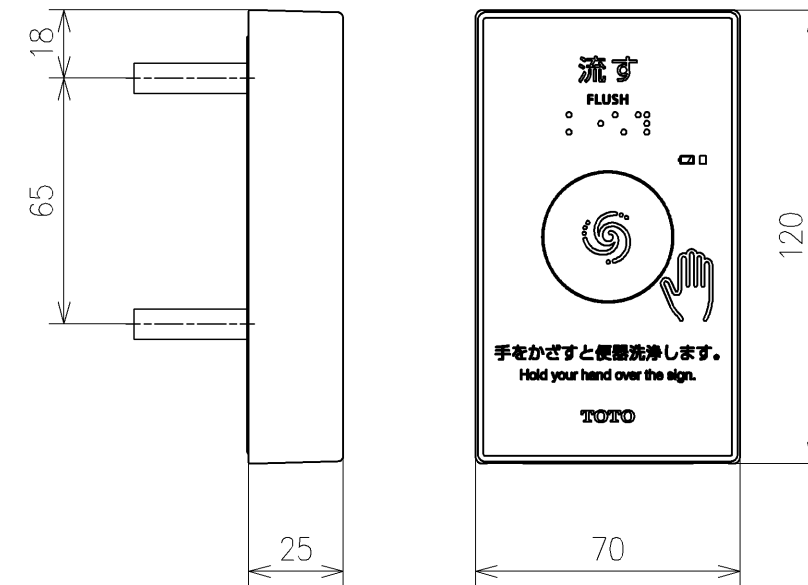

*定格: AC100V-311W 50/60Hz
 *1ページ目のリモコンはイメージ図です。
 *配置と表示内容の詳細は2ページ目を参照ください。

TOTO		単位 mm	名称
製図 宇田川	検図 庭野祥 川俣淳	日付 21-01-29	ウオシュレットPS
備考 PS2An 洗浄脱臭暖房便座 擬音装置付き 便ふたなし			品番 TCF5524AEY
			図番/ビジョン -
A3			ページNo . 1/1 (改)

アンカーブラク (3本)
ねじ長 φ4×30 (3本)

アンカーブラク (2本)
ねじ長 φ4×30 (2本)

リモコン詳細図

TOTO			単位 mm	名称 ウォシュレットPS
製図 宇田川	検図 庭野祥 川俣淳	日付 21-01-29	尺度 1:2	品番 TCF5524AEY
備考				図番リビジョン -
A3		ページNo .	1/1	(改)