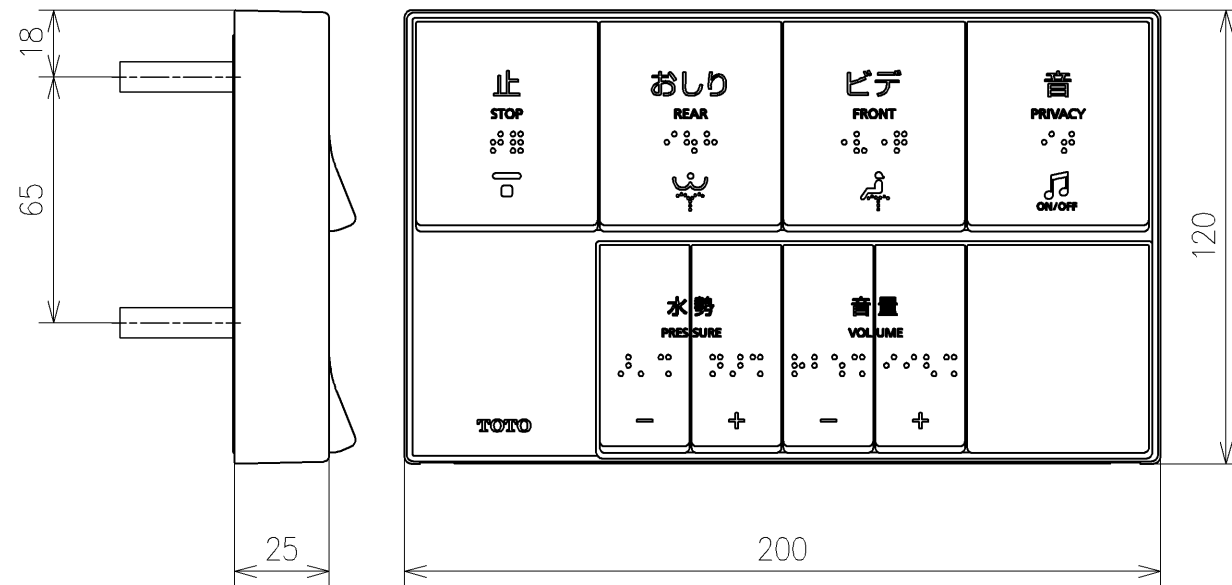

*定格: AC100V-311W 50/60Hz
 *1ページ目のリモコンはイメージ図です。
 *配置と表示内容の詳細は2ページ目を参照ください。

TOTO		単位 mm	名称
製図 宇田川	検図 庭野祥 川俣淳	日付 21-01-29	ウオシュレットPS
備考 PS2An 洗浄脱臭暖房便座 擬音装置付き 便ふたなし			品番 TCF5524AEY
			図番/ビジョン -
A3			ページNo . 1/1 (改)

アンカーブラク (3本)
ねじ長 φ4×30 (3本)

アンカーブラク (2本)
ねじ長 φ4×30 (2本)

リモコン詳細図

TOTO			単位 mm	名称 ウォシュレットPS
製図 宇田川	検図 庭野祥 川俣淳	日付 21-01-29	尺度 1:2	品番 TCF5524AEY
備考				図番リビジョン -
A3		ページNo .	1/1	(改)