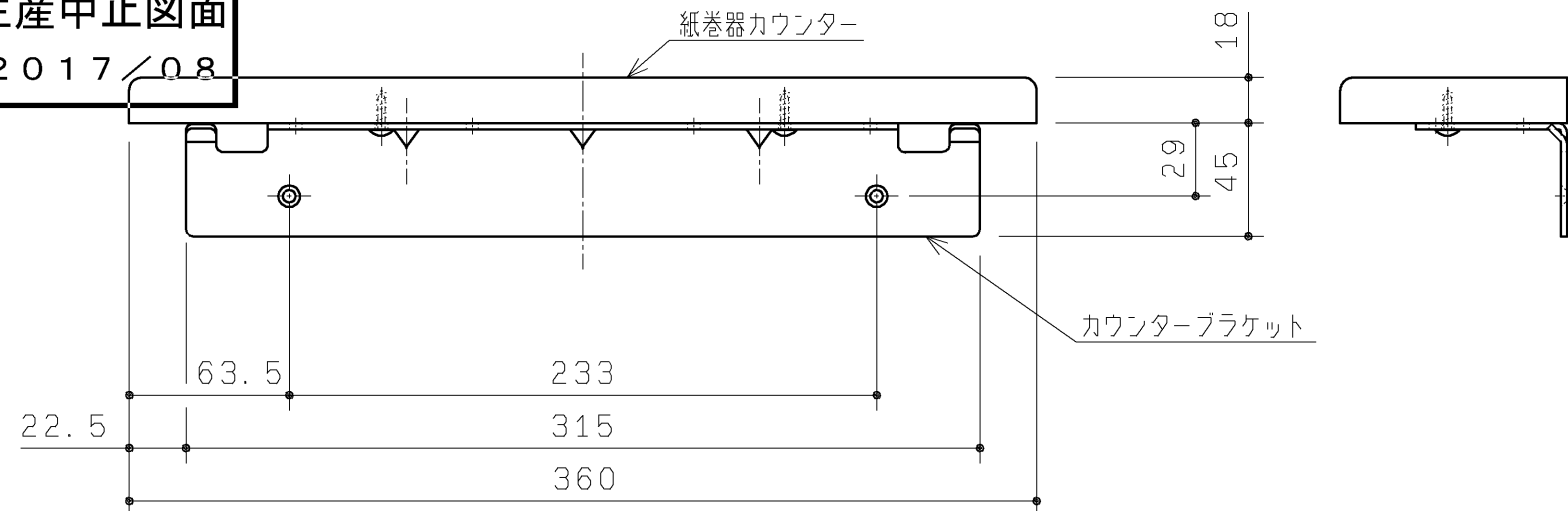

生産中止図面

2017/08

紙巻器(芯あり)
(材質:樹脂)

品番	表面色
UGA470AN#NW1	ホワイト
UGA470AN#ML	ミルベージュ
UGA470AN#MW	ダールブラウン
UGA470AN#WWS	グレイススーパーホワイト
UGA470AN#NR2*	ナチュラルウッド
UGA470AN#DR2*	ダークウッドA

※2015年2月廃番予定

同梱部材

品名	数量
トラスTPねじ 4X16	4ヶ
皿TPねじ 4X40	2ヶ
施工説明書	1ヶ
取扱説明書	1ヶ

製図 飯田	検図 長島	第三角法	単位 mm	名称 紙巻器カウンターセット
		日付 14.12.01	尺度 1:3	
備考 仕様:ワンハンドカット機能、フロントワンタッチ機能				品番 UGA470AN#*