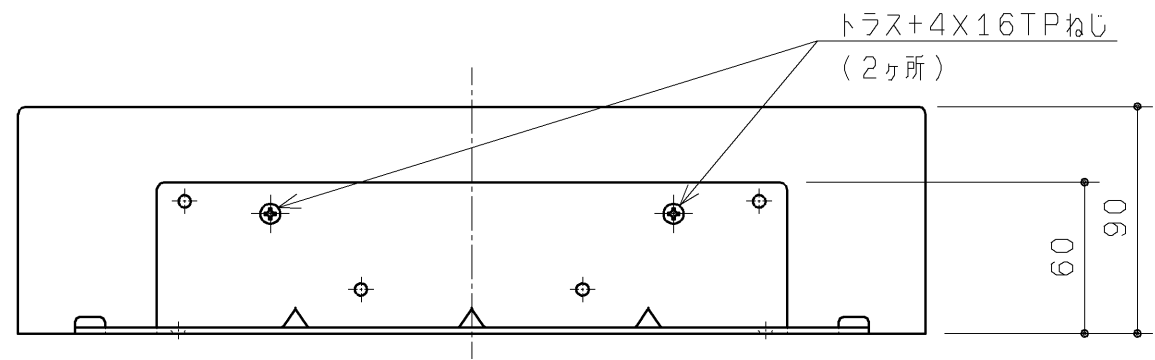

生産中止図面

2017/08

紙巻器(芯あり)
(材質:樹脂)

品番	表面色
UGA470AN#NW1	ホワイト
UGA470AN#ML	ミルベージュ
UGA470AN#MW	ダールブラウン
UGA470AN#WWS	グレイススーパーホワイト
UGA470AN#NR2*	ナチュラルウッド
UGA470AN#DR2*	ダークウッドA

※2015年2月廃番予定

同梱部材

品名	数量
トラスTPねじ 4X16	4ヶ
皿TPねじ 4X40	2ヶ
施工説明書	1ヶ
取扱説明書	1ヶ

製図 飯田	検図 長島	第三角法	単位 mm	名称 紙巻器カウンターセット
		日付 14.12.01	尺度 1:3	
備考 仕様:ワンハンドカット機能、フロントワンタッチ機能				品番 UGA470AN#*