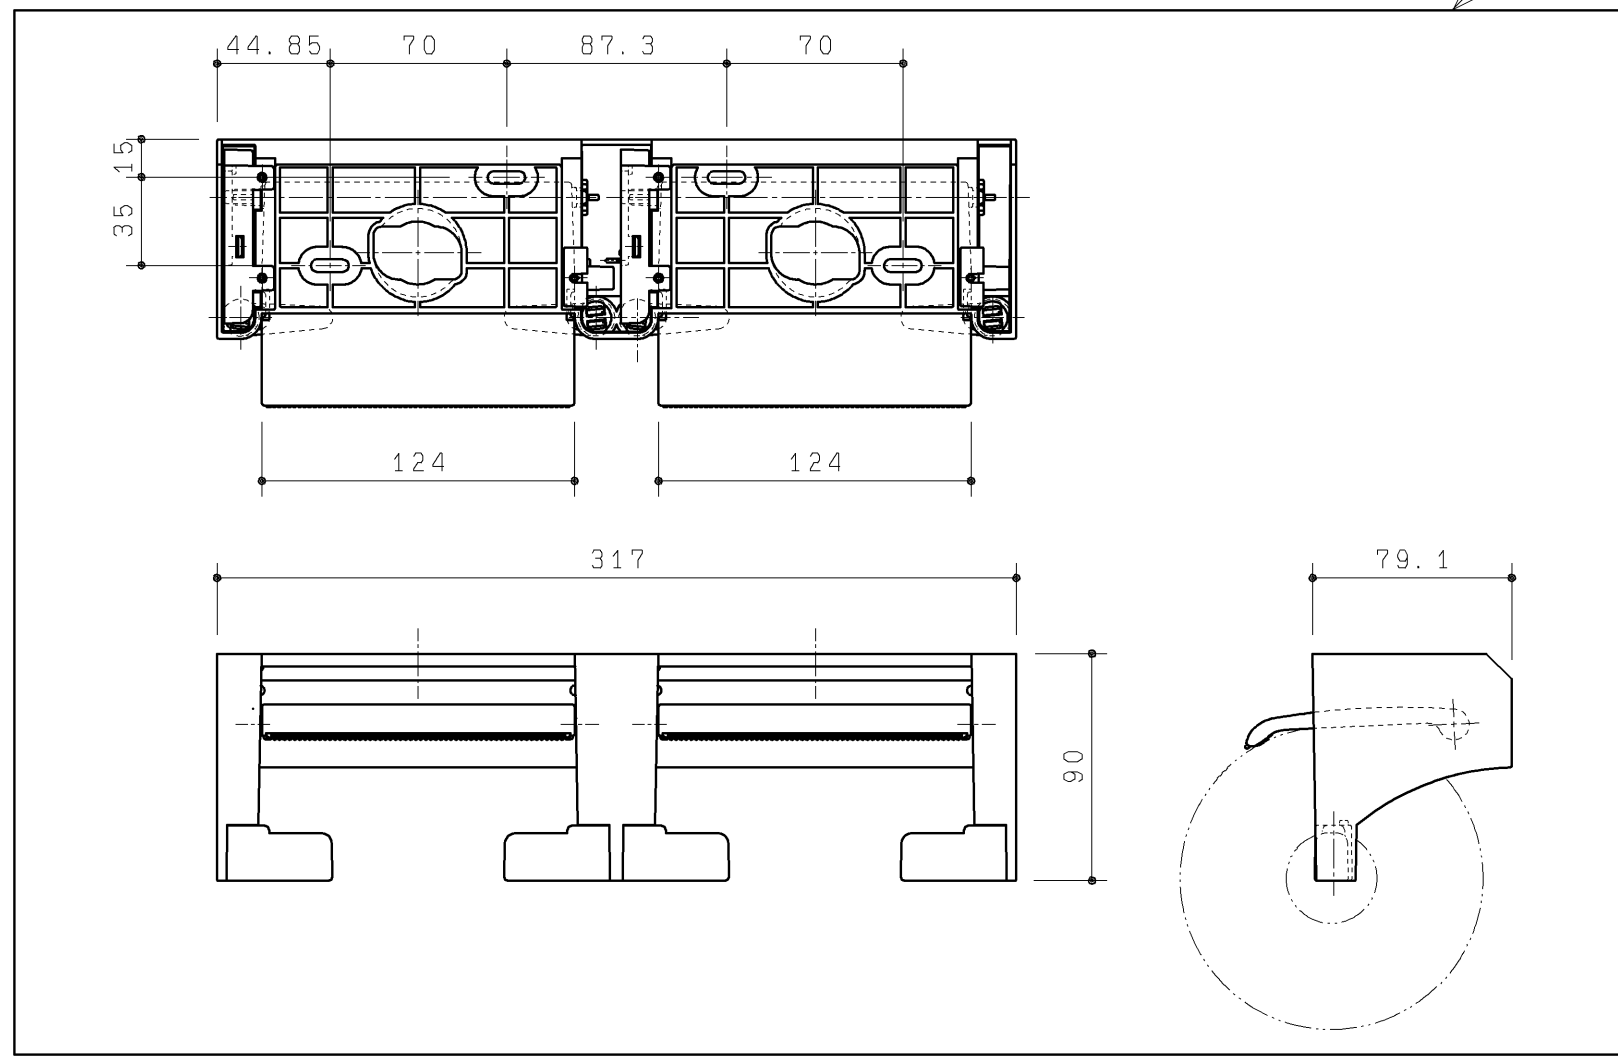

生産中止図面

2017/08

紙巻器(芯あり)
(材質:樹脂)

品番	表面色
UGA470AN#NW1	ホワイト
UGA470AN#ML	ミルベージュ
UGA470AN#MW	ダールブラウン
UGA470AN#WWS	グレイススーパーホワイト
UGA470AN#NR2*	ナチュラルウッド
UGA470AN#DR2*	ダークウッドA

※2015年2月廃番予定

同梱部材

品名	数量
トラスTPねじ 4X16	4ヶ
皿TPねじ 4X40	2ヶ
施工説明書	1ヶ
取扱説明書	1ヶ

製図 飯田	検図 長島	第三角法	単位 mm	名称 紙巻器カウンターセット
		日付 14.12.01	尺度 1:3	
備考 仕様:ワンハンドカット機能、フロントワンタッチ機能				品番 UGA470AN#*