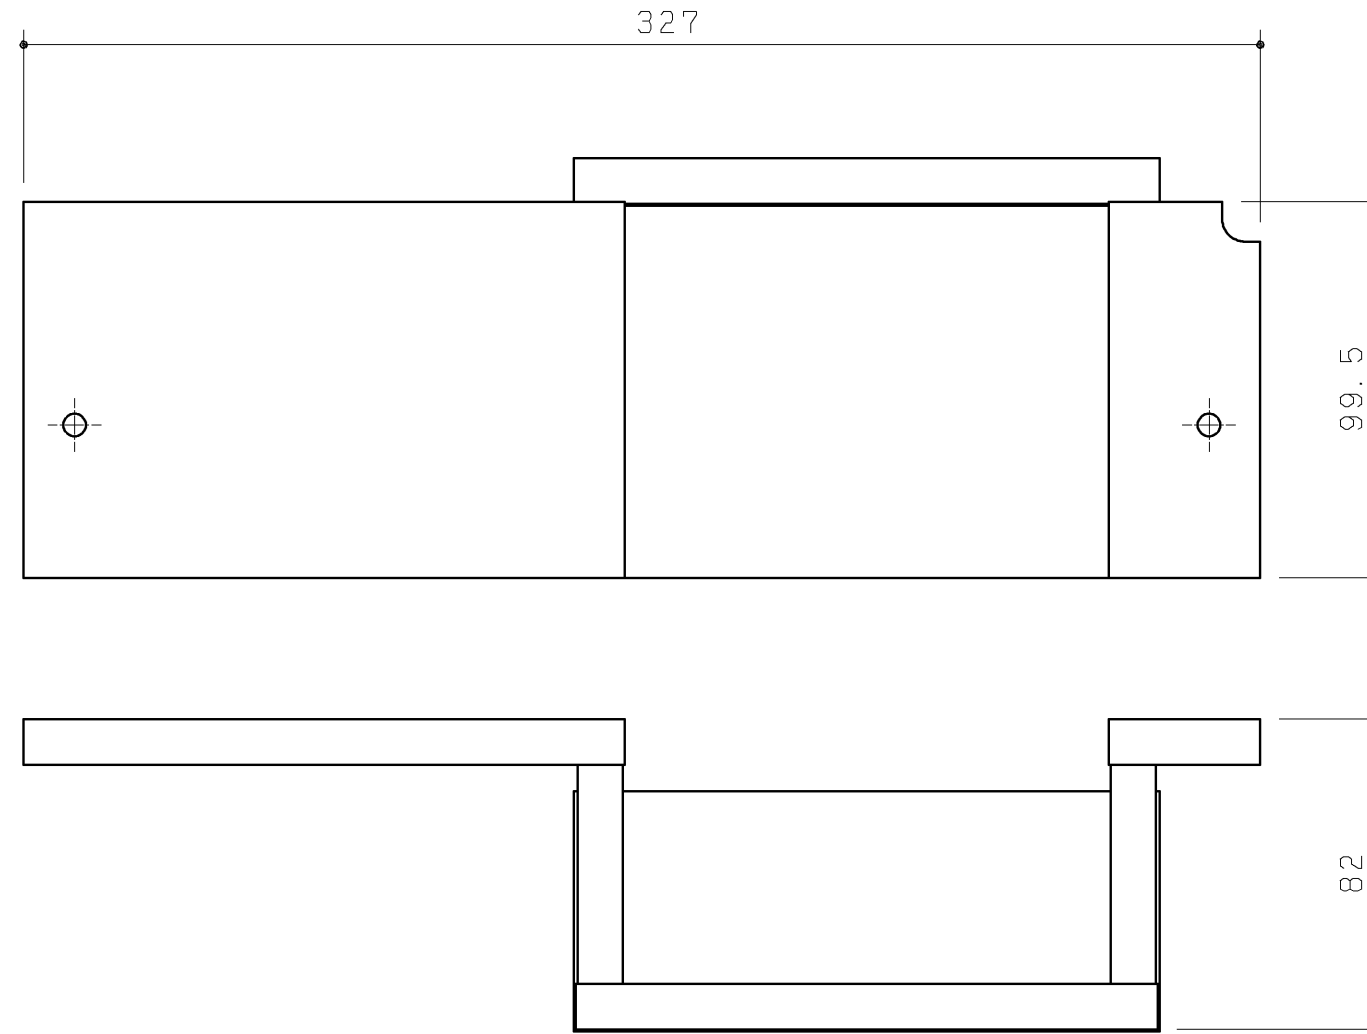

品番	色名
UGX186LWQ	ホワイト
UGX186LGQ	ダークグレー

同梱部材

品名	数量(仕様)	材質
施工部材セット	M4X20皿小ねじ 2ヶ	SUS304又は430

材質：パーティクルボード+両面シート貼り

TOTO		第三角法	単位 mm	名称 底板セット
		日付 '19.12.02	尺度 1:2	
製図 谷 口 明	検図 荒 川 西	備考 左勝手/電気温水器あり/壁給水		品番 UGX186L*Q