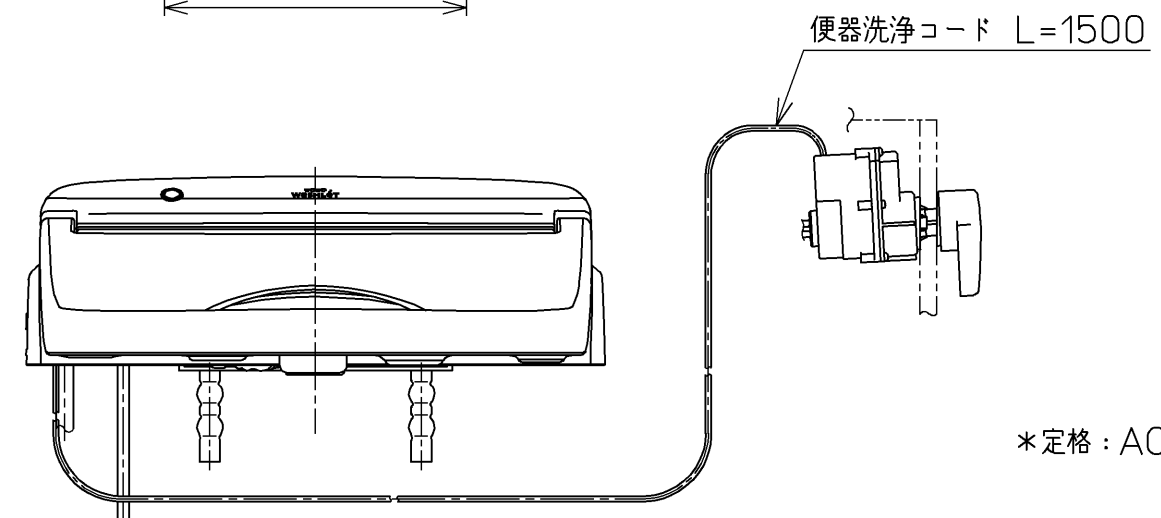

生産中止図面  
2021/10

\*定格: AC100V-1264W 50/60Hz

<b>TOTO</b>		⊕	単位 mm	名称 ウォシュレットアプリ コットP
製図 川野	検図 加藤 末次	日付 17-12-12	尺度 1 : 5	品番 TCF5810AUP
備考 AP1A 洗浄脱臭暖房便座 擬音装置付き 便ふたなし 本体着脱部金属製				図番 TCF5810AUP=A0100
A3			ページNo.	1-1 (改)