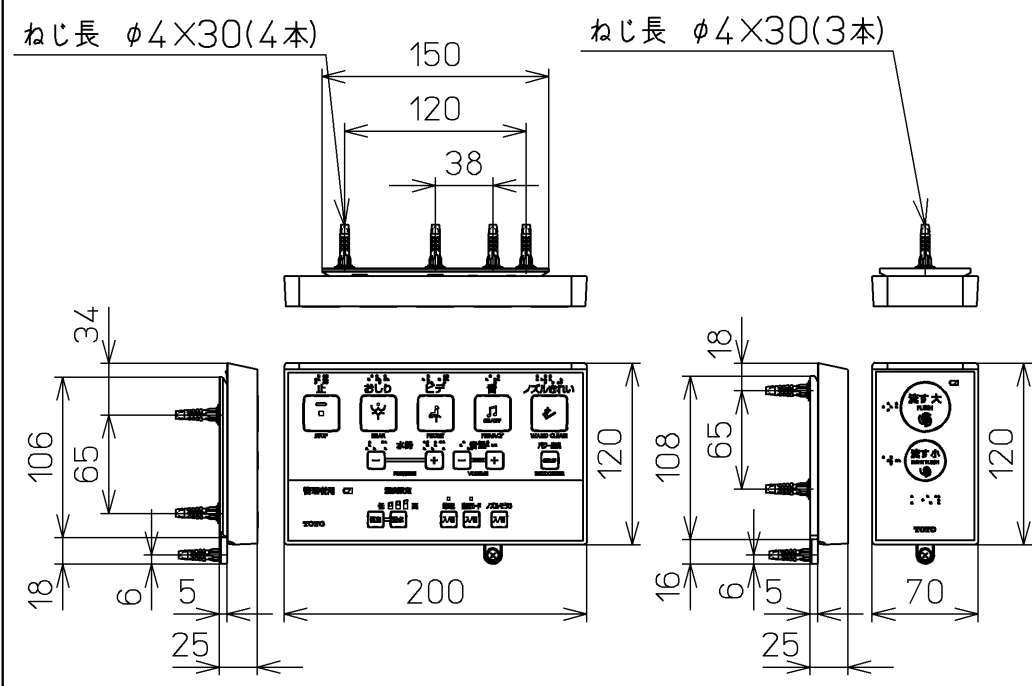

生産中止図面  
2021/10

\*定格: AC100V-1264W 50/60Hz

<b>TOTO</b>		⊕	単位 mm	名称 ウォシュレットアプリ コットP
製図 川野	検図 加藤 末次	日付 17-12-12	尺度 1 : 5	品番 TCF5810AUP
備考 AP1A 洗浄脱臭暖房便座 擬音装置付き 便ふたなし 本体着脱部金属製				図番 TCF5810AUP=A0100
A3			ページNo.	1-1 (改)