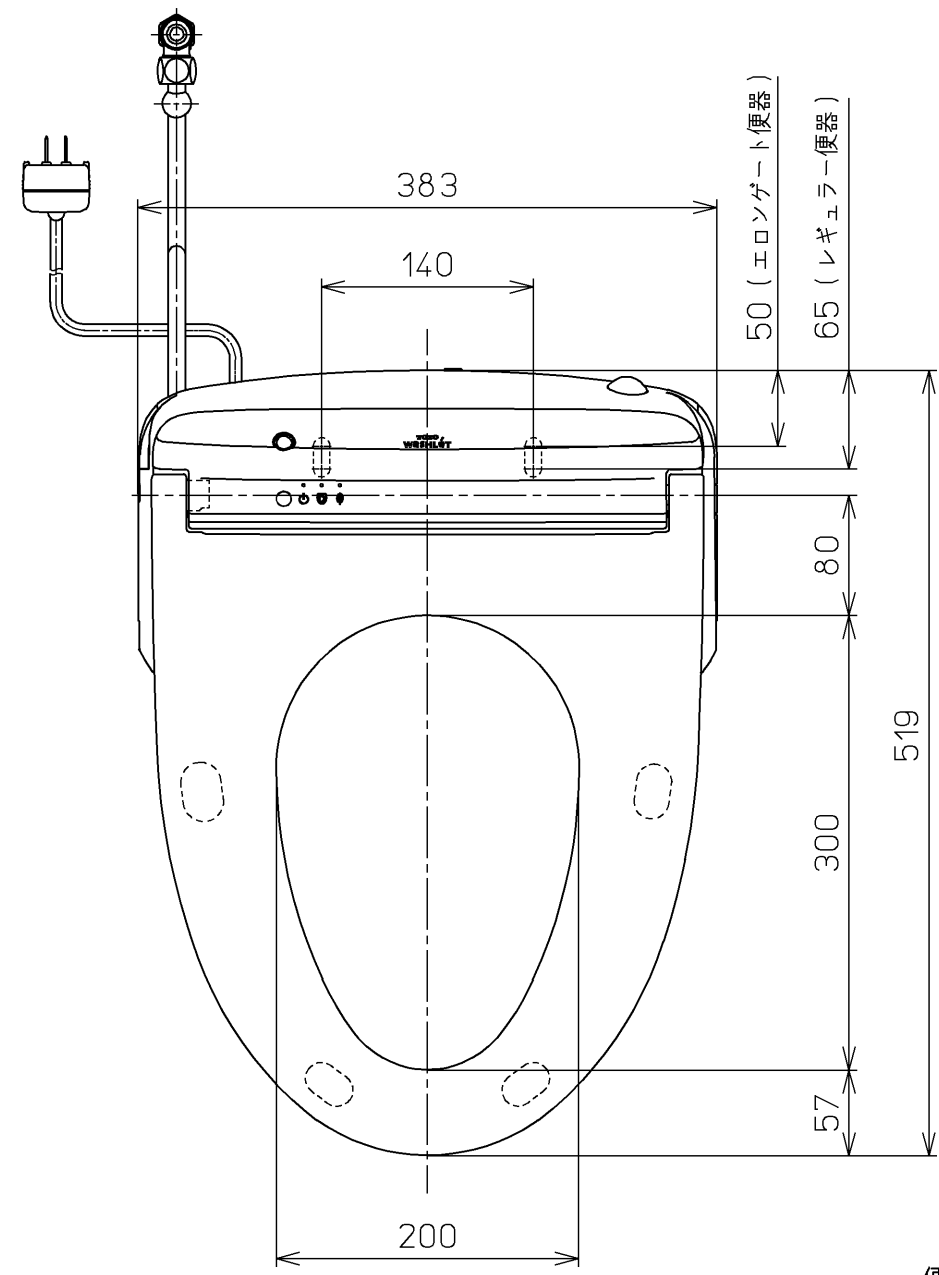

生産中止図面  
2021/10

\*定格: AC100V-1264W 50/60Hz

<b>TOTO</b>		⊕	単位 mm	名称 ウォシュレットアプリ コットP
製図 川野	検図 加藤 末次	日付 17-12-12	尺度 1 : 5	品番 TCF5810AUP
備考 AP1A 洗浄脱臭暖房便座 擬音装置付き 便ふたなし 本体着脱部金属製				図番 TCF5810AUP=A0100
A3			ページNo.	1-1 (改)