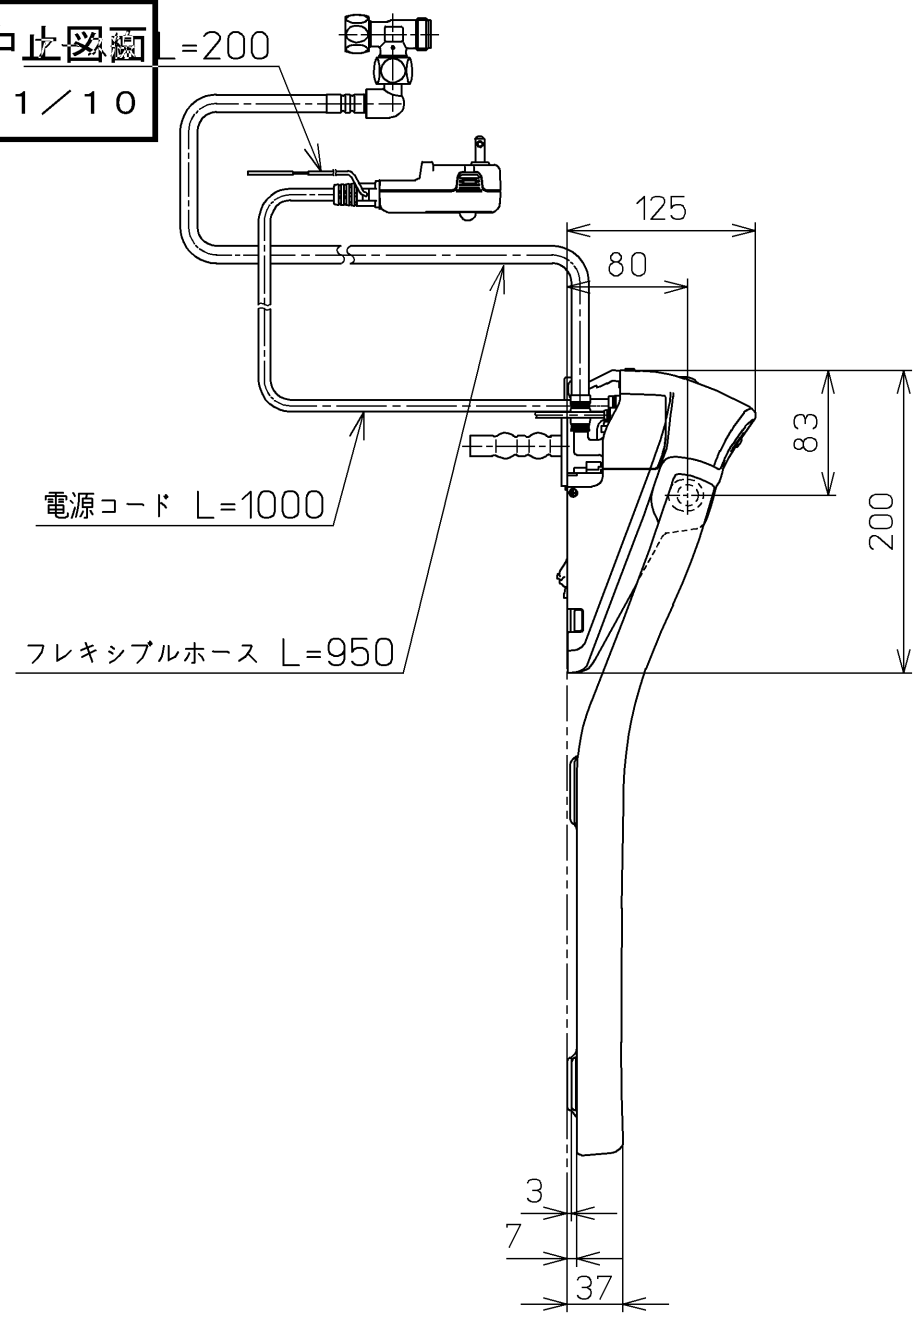

生産中止図面  
2021/10

\*定格: AC100V-1264W 50/60Hz

<b>TOTO</b>		⊕	単位 mm	名称 ウォシュレットアプリ コットP
製図 川野	検図 加藤 末次	日付 17-12-12	尺度 1 : 5	品番 TCF5810AUP
備考 AP1A 洗浄脱臭暖房便座 擬音装置付き 便ふたなし 本体着脱部金属製				図番 TCF5810AUP=A0100
A3			ページNo.	1-1 (改)