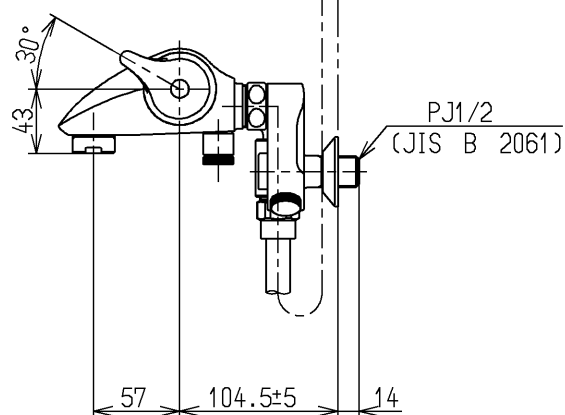

生産中止図面

2005/01

△ご注意
やけどの
恐れあり
さわらな
いで!

※部詳細図(1:1)

水道法適合品		エコマーク商品		名称
TOTO			単位 mm	壁付サーモ13 (シャワーバス・マッサージ クリック・寒) (浴室) (JIS)
製図 中尾	検図 三浦	日付 寺岡	尺度 1:5	図番
備考 逆止弁付				TMW40JWZ