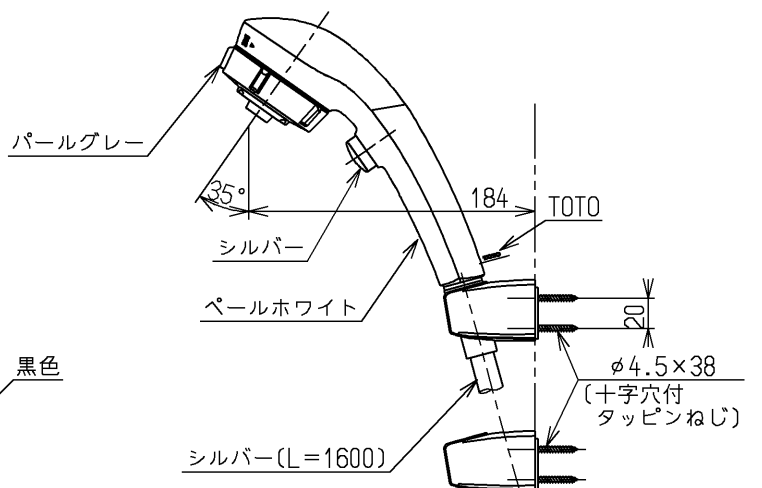

生産中止図面

2005/01

△ご注意
やけどの
恐れあり
さわらな
いで!

※部詳細図(1:1)

水道法適合品		エコマーク商品		名称
TOTO			単位 mm	壁付サーモ13 (シャワーバス・マッサージ クリック・寒) (浴室) (JIS)
製図 中尾	検図 三浦	日付 寺岡	尺度 1:5	図番
備考 逆止弁付				TMW40JWZ