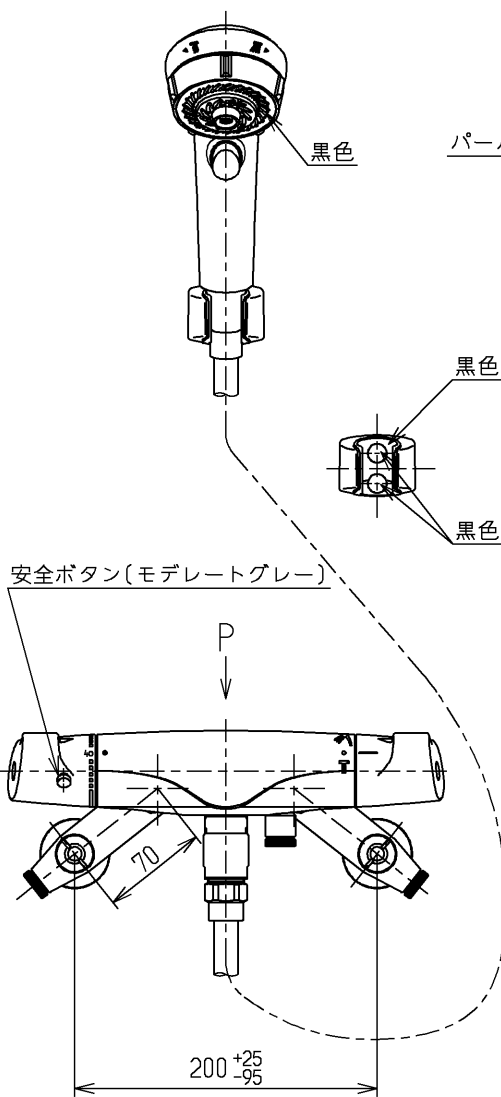

生産中止図面

2005/01

△ご注意
やけどの
恐れあり
さわらな
いで!

※部詳細図(1:1)

水道法適合品		エコマーク商品		名称
TOTO			単位 mm	壁付サーモ13 (シャワーバス・マッサージ クリック・寒) (浴室) (JIS)
製図 中尾	検図 三浦	日付 寺岡	尺度 1:5	図番
備考 逆止弁付				TMW40JWZ