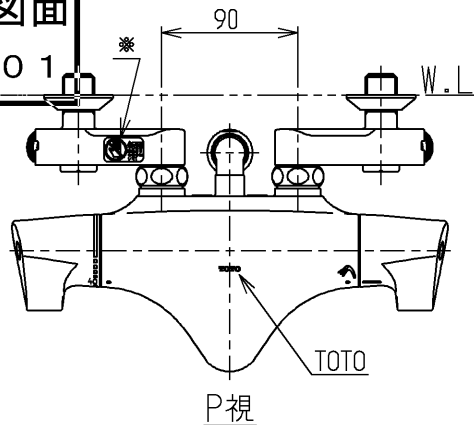

生産中止図面

2005/01

△ご注意
やけどの
恐れあり
さわらな
いで!

※部詳細図(1:1)

水道法適合品		エコマーク商品		名称
TOTO			単位 mm	壁付サーモ13 (シャワーバス・マッサージ クリック・寒) (浴室) (JIS)
製図 中尾	検図 三浦	日付 寺岡	尺度 1:5	図番
備考 逆止弁付				TMW40JWZ