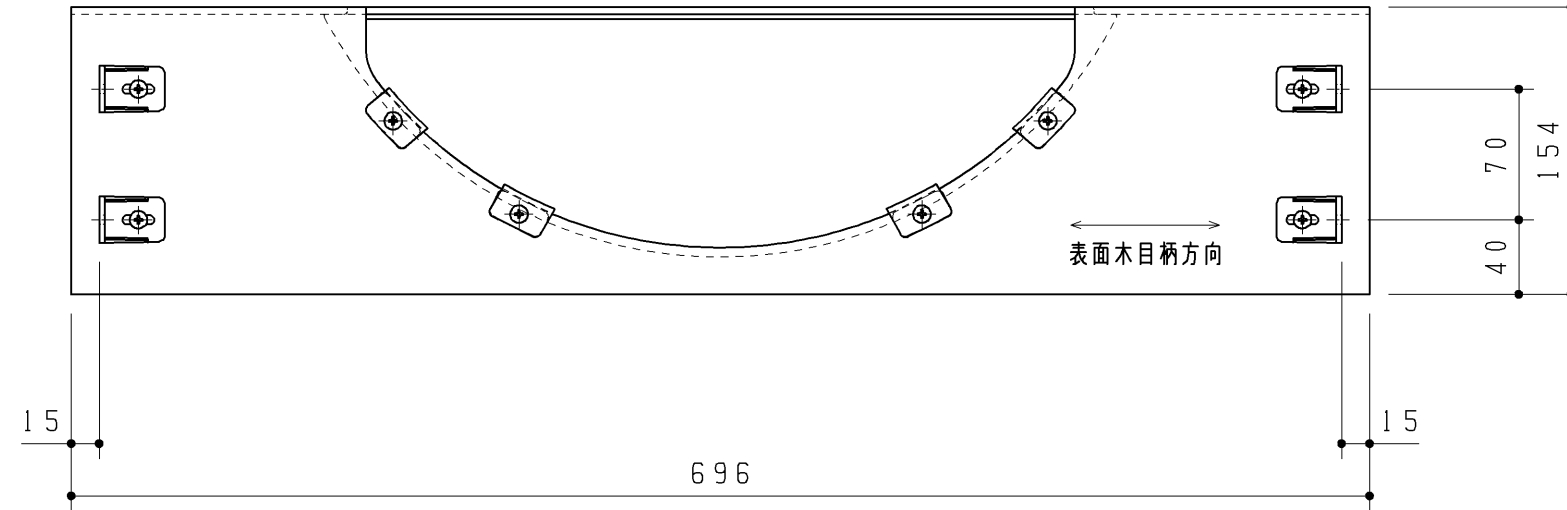

品番	表面色	表面仕上	木目柄方向
UGA458SQ#NW1	ホワイト	シート貼り	-
UGA458SQ#NR2	ナチュラルウッド		横
UGA458SQ#DR2	ダークウッドA		横
UGA458NQ#WWS	グレイススーパーホワイト		-
UGA458NQ#RE	グレイスダークグレー		-
UGA458SQ#SP	スーパーパール	突板	横
UGA458SQ#SD	スーパーダーク		横

< 同梱部材 >

品名	数量
φ4×14+トラスTPねじ	4ヶ

※UGA458SQ#WWS, #REについては、UGA458Qの図面を参照してください。

材質：MDF（表面仕上：上記），ABS+表面塗装仕上げ

TOTO		第三角法	単位 mm	名称
製図 末水	検図 廣田	日付 '16.09.12	尺度 1:4	幕板カバー
備考				品番 UGA458SQ# UGA458NQ#