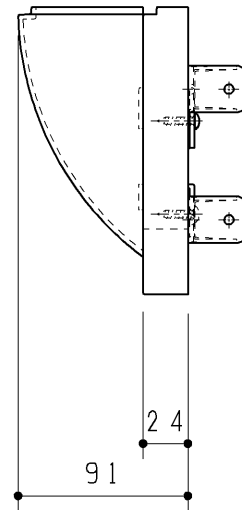

品番	表面色	表面仕上	木目柄方向
UGA458SQ#NW1	ホワイト	シート貼り	-
UGA458SQ#NR2	ナチュラルウッド		横
UGA458SQ#DR2	ダークウッドA		横
UGA458NQ#WWS	グレイススーパーホワイト		-
UGA458NQ#RE	グレイスダークグレー		-
UGA458SQ#SP	スーパーパール	突板	横
UGA458SQ#SD	スーパーダーク		横

< 同梱部材 >

品名	数量
φ4×14+トラスTPねじ	4ヶ

※UGA458SQ#WWS, #REについては、UGA458Qの図面を参照してください。

材質：MDF（表面仕上：上記），ABS+表面塗装仕上げ

TOTO		第三角法	単位 mm	名称
製図 末水	検図 廣田	日付 '16.09.12	尺度 1:4	幕板カバー
備考				品番 UGA458SQ# UGA458NQ#