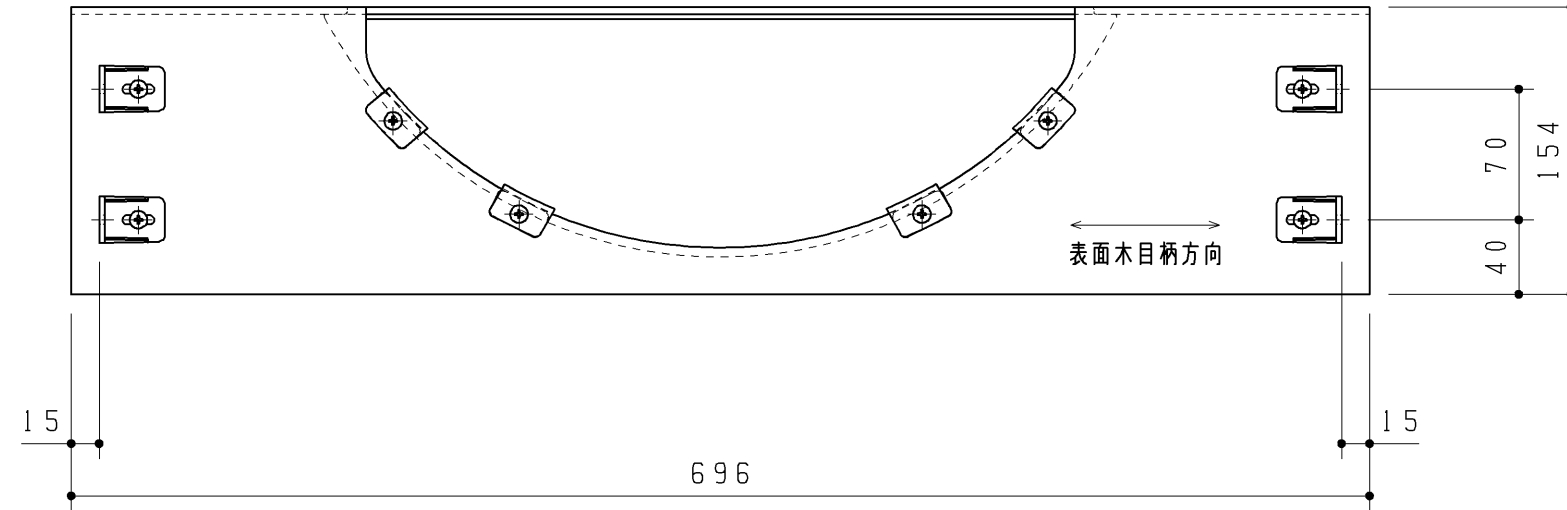

品番	表面色	表面仕上	木目柄方向
UGA458SQ#NW1	ホワイト	シート貼り	-
UGA458SQ#NR2	ナチュラルウッド		横
UGA458SQ#DR2	ダークウッドA		横
UGA458NQ#WWS	グレイススーパーホワイト		-
UGA458NQ#RE	グレイスダークグレー		-
UGA458SQ#SP	スーパーパール	突板	横
UGA458SQ#SD	スーパーダーク		横

< 同梱部材 >

品名	数量
φ4×14+トラスTPねじ	4ヶ

※UGA458SQ#WWS, #REについては、UGA458Qの図面を参照してください。

材質：MDF（表面仕上：上記），ABS + 表面塗装仕上げ

TOTO		第三角法	単位 mm	名称
製図 末水	検図 廣田	日付 '16.09.12	尺度 1:4	幕板カバー
備考				品番 UGA458SQ# UGA458NQ#