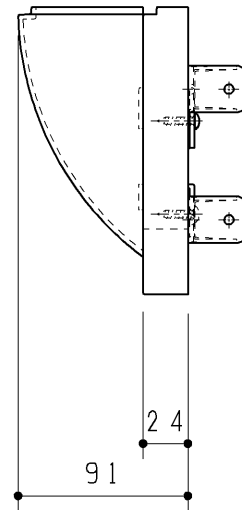

品番	表面色	表面仕上	木目柄方向
UGA458SQ#NW1	ホワイト	シート貼り	-
UGA458SQ#NR2	ナチュラルウッド		横
UGA458SQ#DR2	ダークウッドA		横
UGA458NQ#WWS	グレイススーパーホワイト		-
UGA458NQ#RE	グレイスダークグレー		-
UGA458SQ#SP	スーパーパール	突板	横
UGA458SQ#SD	スーパーダーク		横

< 同梱部材 >

品名	数量
φ4×14+トラスTPねじ	4ヶ

※UGA458SQ#WWS, #REについては、UGA458Qの図面を参照してください。

材質：MDF（表面仕上：上記），ABS + 表面塗装仕上げ

TOTO		第三角法	単位 mm	名称
製図 末水	検図 廣田	日付 '16.09.12	尺度 1:4	幕板カバー
備考				品番 UGA458SQ# UGA458NQ#