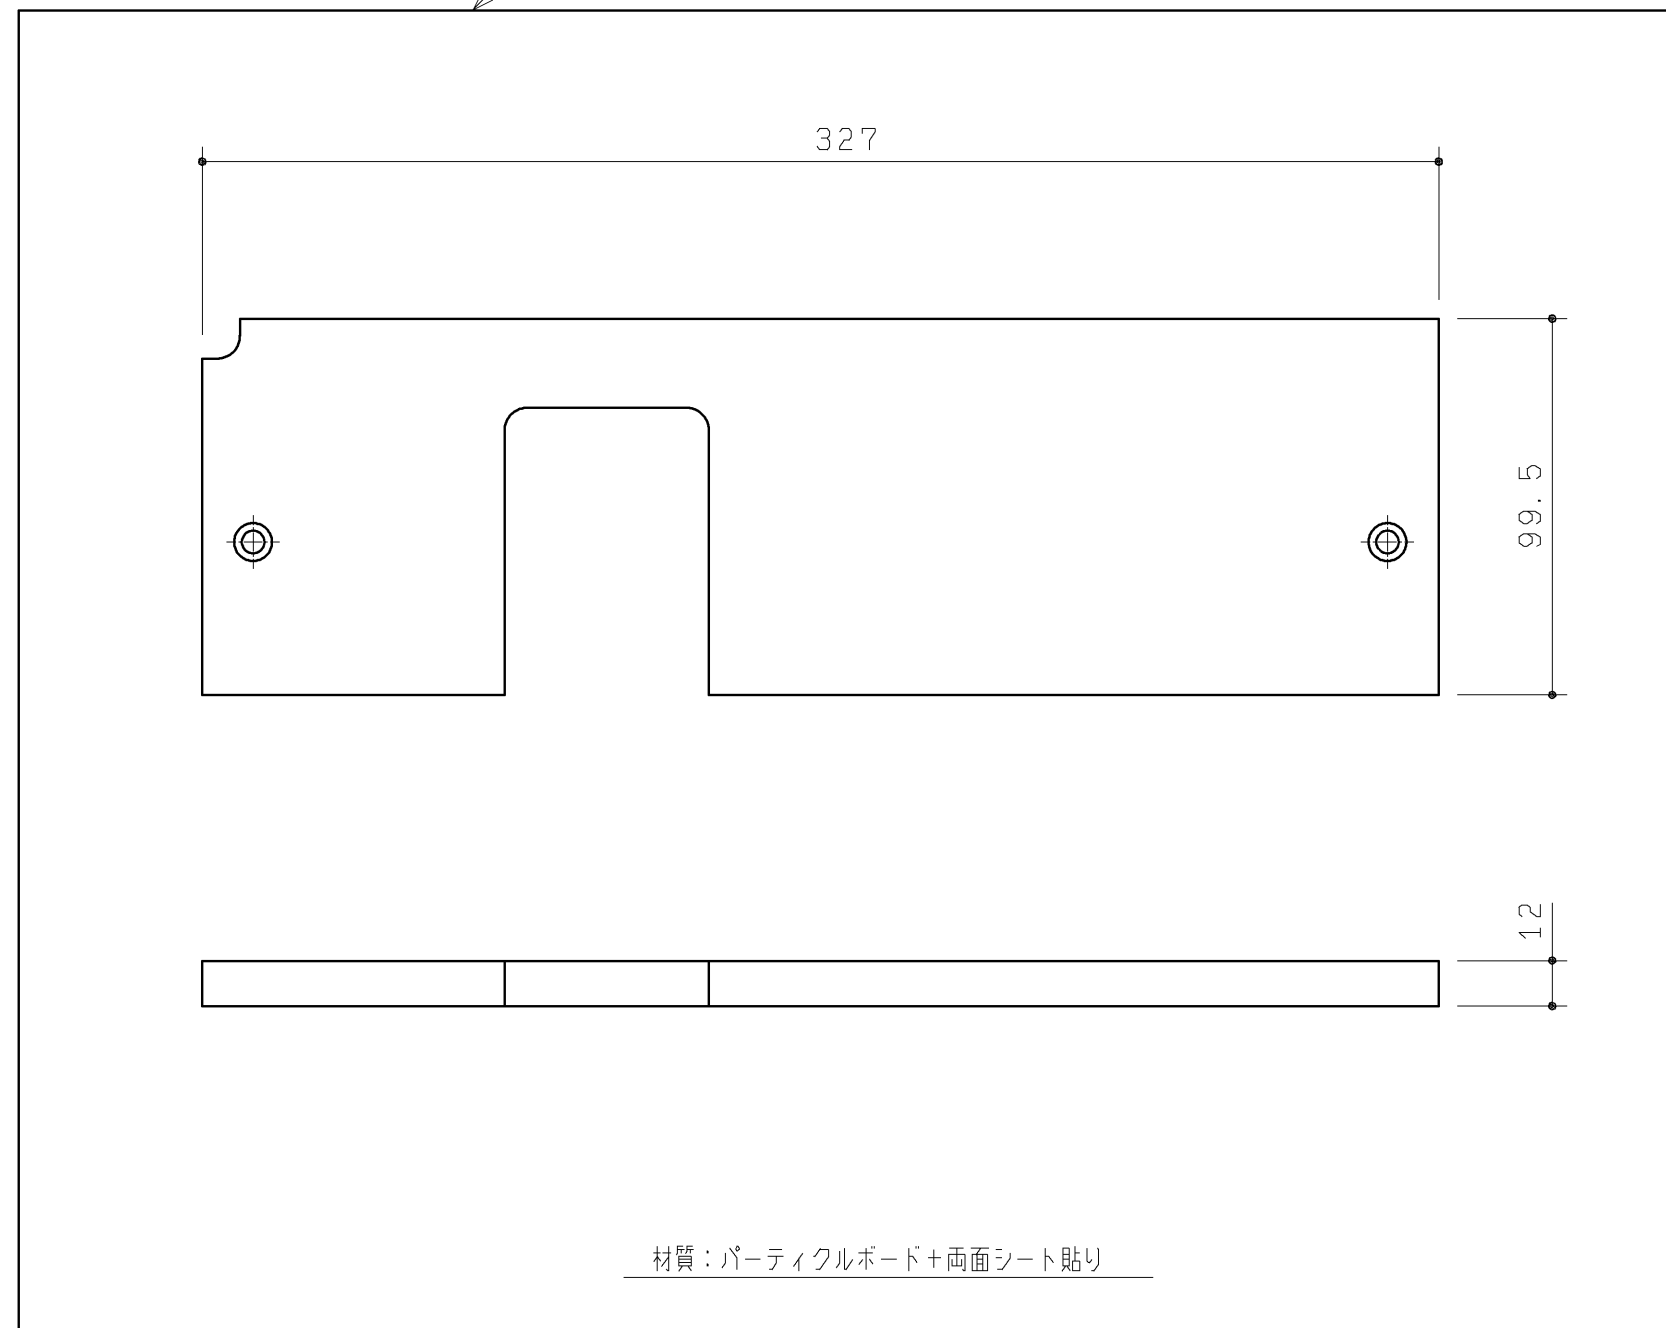

品番	色名
UGX185RWQ	ホワイト
UGX185RGQ	ダークグレー

同梱部材

品名	数量(仕様)	材質
施工部材セット	M4X20皿小ねじ 2ヶ	SUS304又は430

配管用カバー(1ヶ)

底板(1ヶ)

TOTO			第三角法	単位 mm	名称
製図	谷	検図	日付	尺度	底板セット
明	川	西	'19.12.02	1:2	品番
備考					UGX185R*Q
右勝手/電気温水器なし/床給水					