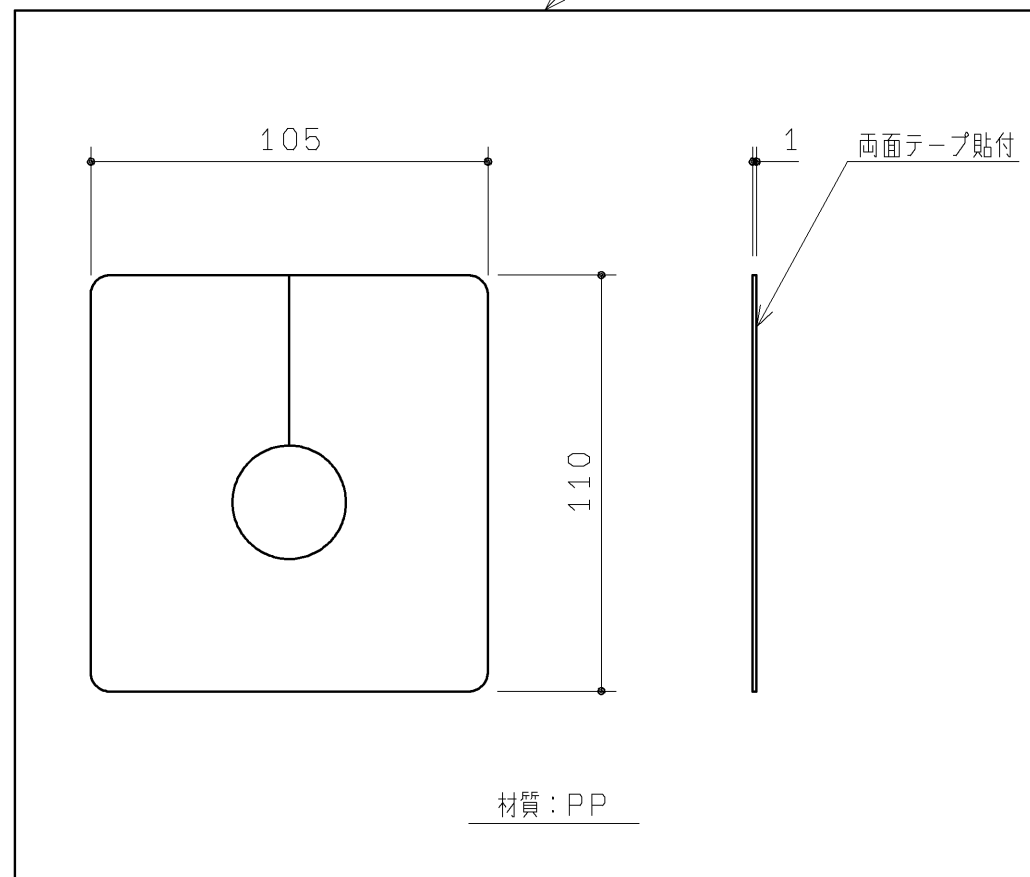

品番	色名
UGX185RWQ	ホワイト
UGX185RGQ	ダークグレー

同梱部材

品名	数量(仕様)	材質
施工部材セット	M4X20皿小ねじ 2ヶ	SUS304又は430

配管用カバー(1ヶ)

底板(1ヶ)

TOTO			第三角法	単位 mm	名称
製図	谷	検図	日付	尺度	底板セット
明	川	西	'19.12.02	1:2	品番
備考					UGX185R*Q
右勝手/電気温水器なし/床給水					