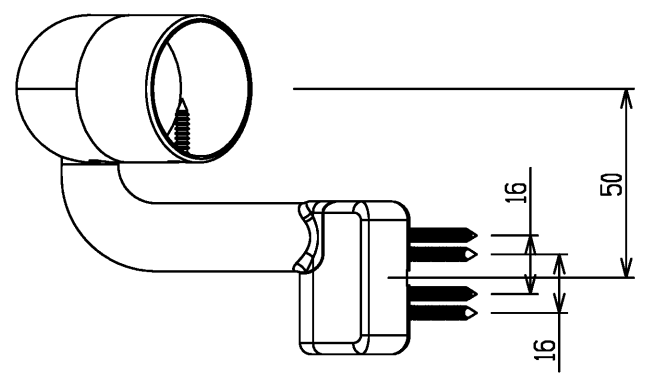

色番	色彩
#AG	アンティークゴールド
#BZ	ブロンズ
#WS	ウォームシルバー

TOTO (キャップ表面)

TOTO			単位 mm	名称
製図 金村	検図 田村	日付 2021.11.29	尺度 1:2	出隅コーナーブラケット(φ35)
備考 TOTOマークはキャップ表面に表示				図番 EWT10BC35R