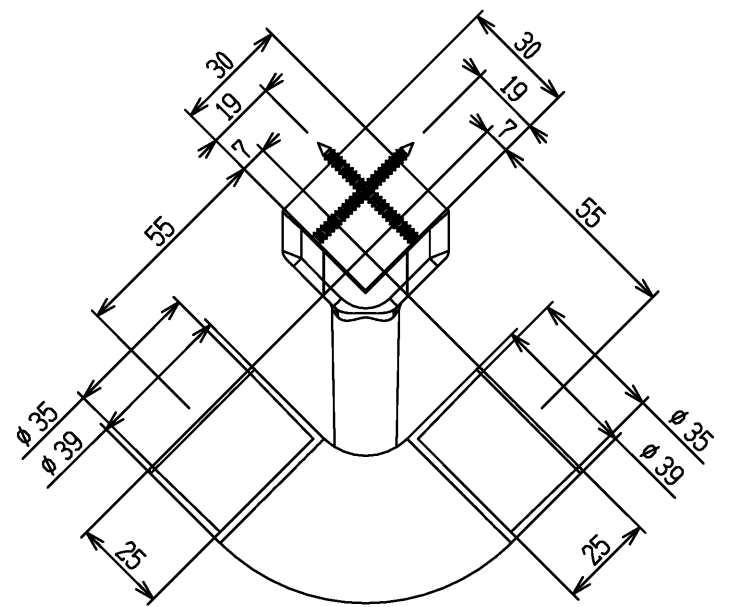

色番	色彩
#AG	アンティークゴールド
#BZ	ブロンズ
#WS	ウォームシルバー

TOTO (キャップ表面)

TOTO			単位 mm	名称
製図 金村	検図 田村	日付 2021.11.29	尺度 1:2	出隅コーナーブラケット(φ35)
備考 TOTOマークはキャップ表面に表示				図番 EWT10BC35R