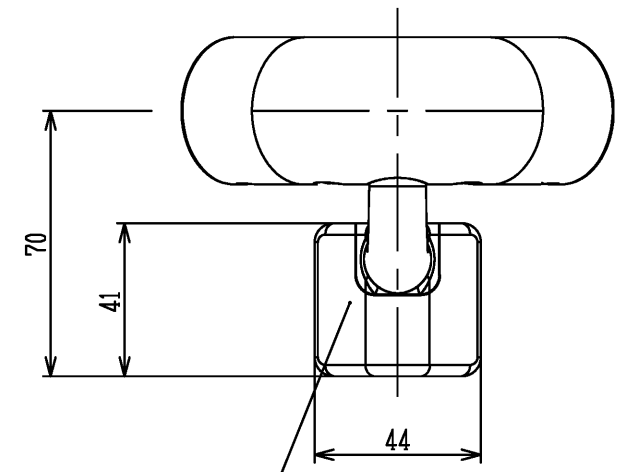

色番	色彩
#AG	アンティークゴールド
#BZ	ブロンズ
#WS	ウォームシルバー

TOTO (キャップ表面)

TOTO			単位 mm	名称
製図 金村	検図 田村	日付 2021.11.29	尺度 1:2	出隅コーナーブラケット(φ35)
備考 TOTOマークはキャップ表面に表示				図番 EWT10BC35R