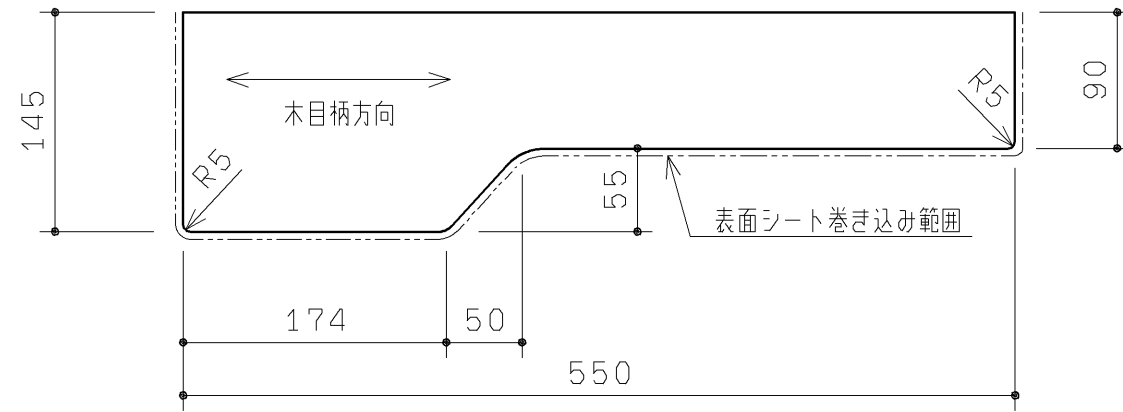

品番	表面色
UGKY13L#NW1	ホワイト
UGKY13L#EL	ライトウッドN
UGKY13L#MW	ダルブラウン
UGKY13L#ML	ミルベージュ

20.02廃番

- ・材質：中質繊維板（MDF）+両面シート貼り
- ・裏面色：ホワイト

TOTO			第三角法	単位 mm	名称 カウンターセットL 550
製図 谷口明	検図 廣田	日付 19.12.02	尺度 1:5	品番 UGKY13L#*	
備考				図番	