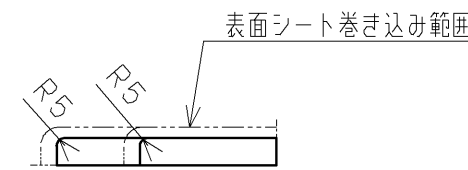

品番	表面色
UGKY13L#NW1	ホワイト
UGKY13L#EL	ライトウッドN
UGKY13L#MW	ダルブラウン
UGKY13L#ML	ミルベージュ

20.02廃番

- ・材質：中質繊維板（MDF）+両面シート貼り
- ・裏面色：ホワイト

TOTO			第三角法	単位 mm	名称 カウンターセットL 550
製図 谷口明	検図 廣田	日付 19.12.02	尺度 1:5	品番 UGKY13L#*	
備考				図番	