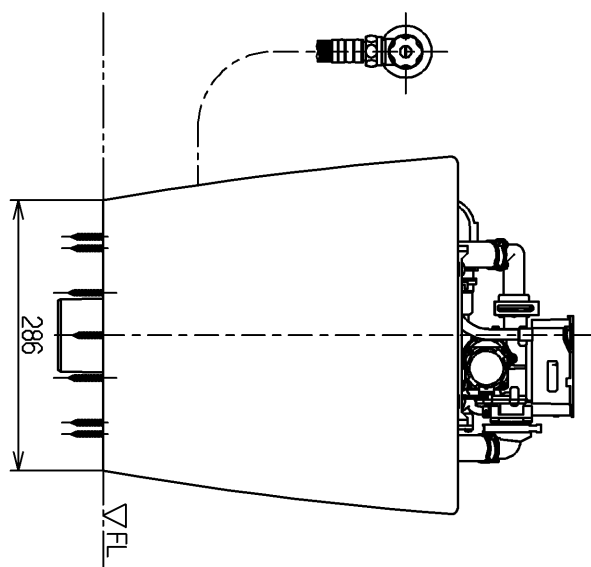

生産中止図面

2015/09

＜付属品＞
 前固定具類ユニット
 化粧キヤップ
 すっきリパネル
 止水栓
 排水ソケット

×××××
 ↓↓↓↓

<p>TOTO</p>			単位	名称
			mm	
製図	検図	日付	尺度	図番
畑迫	吉(雄) 永	吉(雄) 永 15.09.10	1:8	
備考				