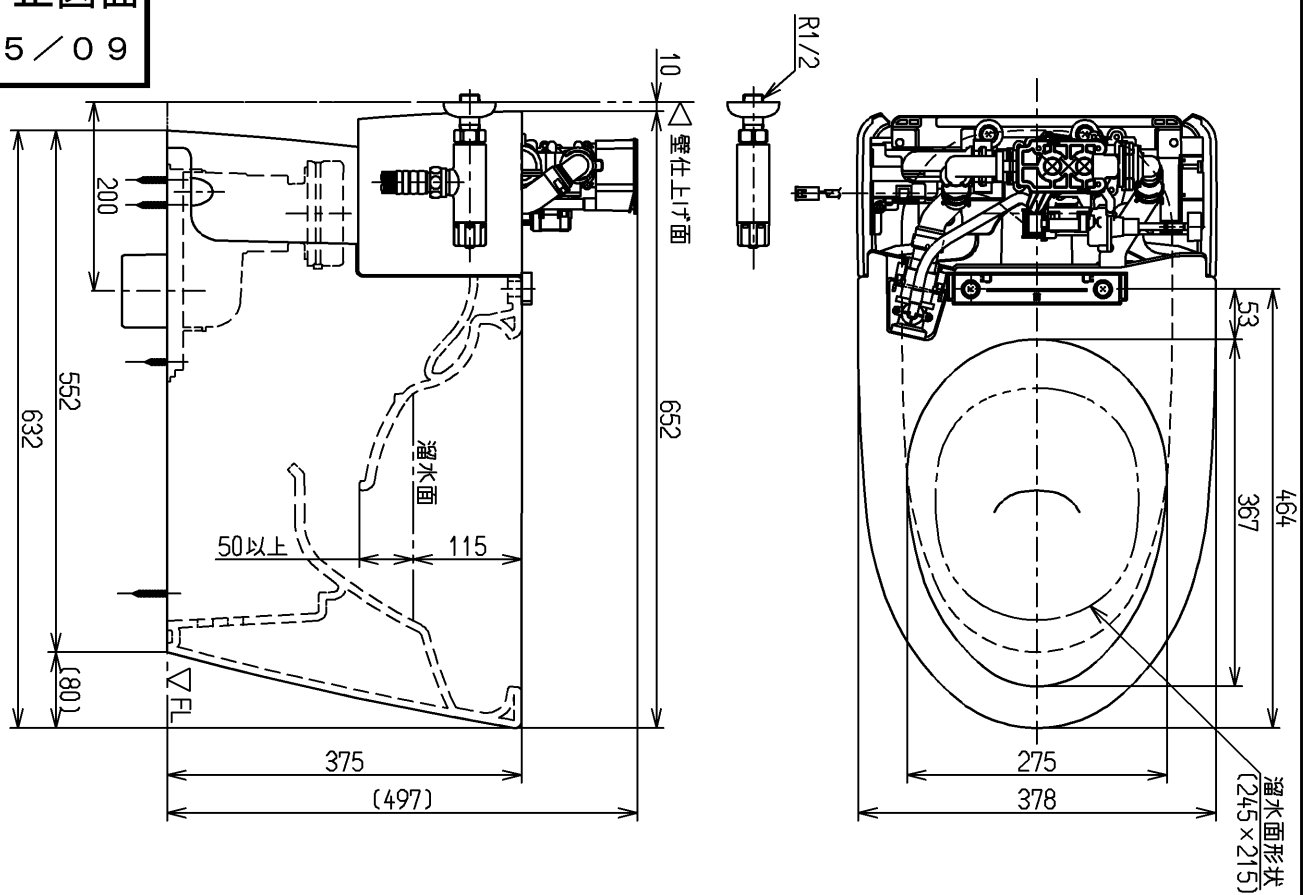

生産中止図面

2015/09

＜付属品＞
 前固定具類ユニット
 化粧キヤップ
 すっきリパネル
 止水栓
 排水ソケット

×××××
 ↓↓↓↓

<p>TOTO</p>			単位	名称
			mm	
製図	検図	日付	尺度	図番
畑迫	吉(雄) 永	吉(雄) 永 15.09.10	1:8	
備考				