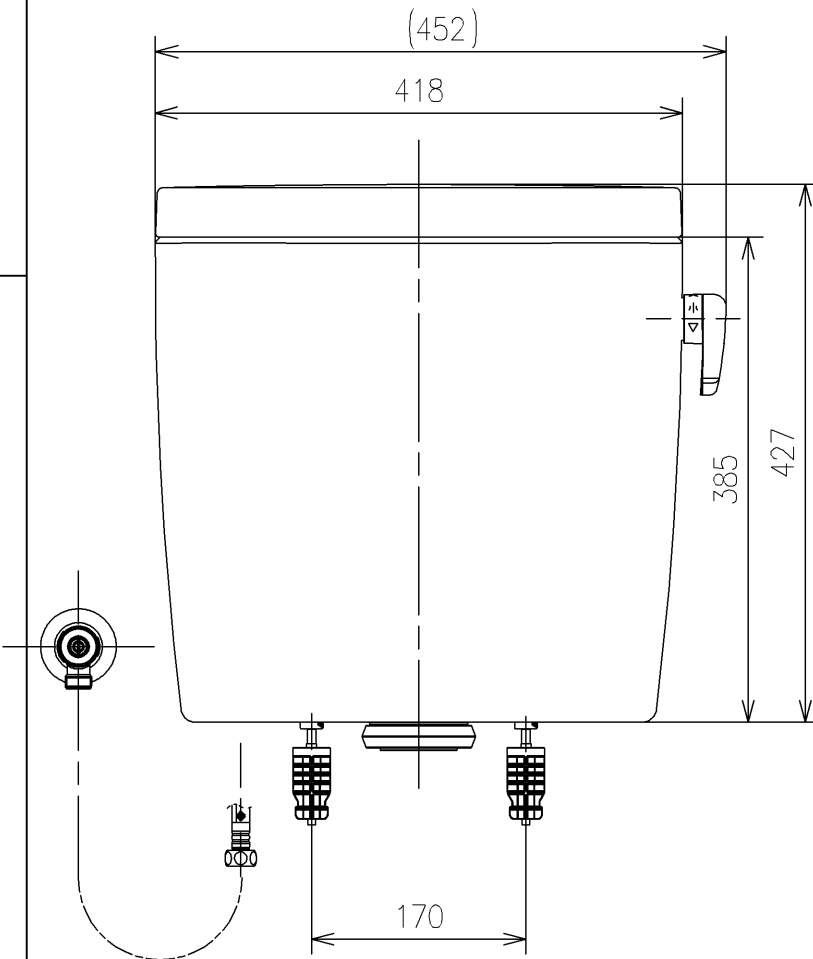

- <付属品>
レバーハンドル × 1
取付金具 × 1
止水栓 × 1
流動レバー × 1

止水栓は床、壁共通使用可

TOTO		UNIT mm	SCALE 1:6	DATE 2026-Apr-02	DRAWN daiki.okabe
TITLE 密結タンク(ピュアレストEX) CLOSE-COUPLED TANK (PUREREST EX)					CHECKED makoto.bekki
REMARKS 防露式、寒冷地流動用					APPROVED hideki.tanimoto
					ITEM NUMBER SH410BF

※日本販売品の衛生陶器の寸法許容差はJIS A5207に準ずる