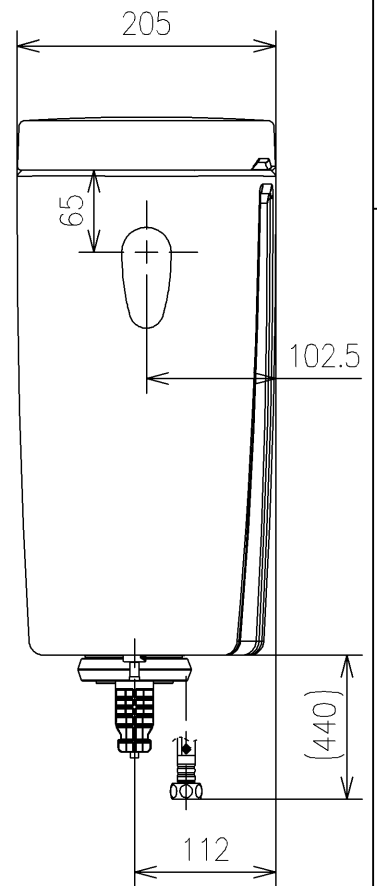

- <付属品>
レバーハンドル × 1
取付金具 × 1
止水栓 × 1
流動レバー × 1

止水栓は床、壁共通使用可

TOTO		UNIT mm	SCALE 1:6	DATE 2026-Apr-02	DRAWN daiki.okabe
TITLE 密結タンク(ピュアレストEX) CLOSE-COUPLED TANK (PUREREST EX)					CHECKED makoto.bekki
REMARKS 防露式、寒冷地流動用					APPROVED hideki.tanimoto
					ITEM NUMBER SH410BF

※日本販売品の衛生陶器の寸法許容差はJIS A5207に準ずる