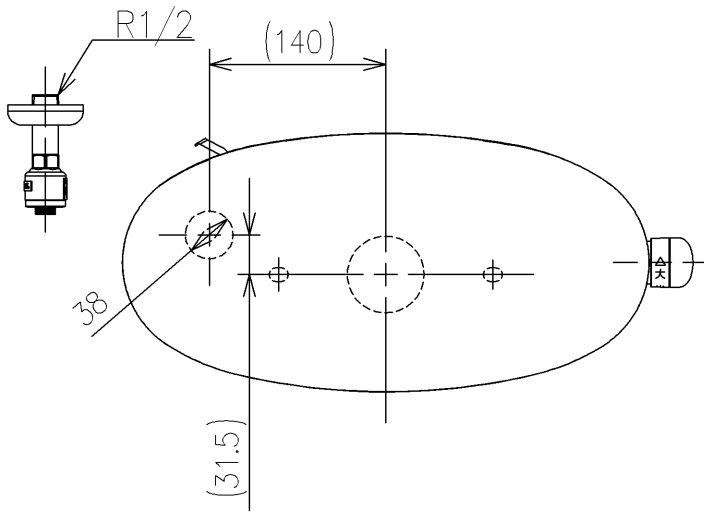

- <付属品>
レバーハンドル × 1
取付金具 × 1
止水栓 × 1
流動レバー × 1

止水栓は床、壁共通使用可

TOTO		UNIT mm	SCALE 1:6	DATE 2026-Apr-02	DRAWN daiki.okabe
TITLE 密結タンク(ピュアレストEX) CLOSE-COUPLED TANK (PUREREST EX)					CHECKED makoto.bekki
REMARKS 防露式、寒冷地流動用					APPROVED hideki.tanimoto
					ITEM NUMBER SH410BF

※日本販売品の衛生陶器の寸法許容差はJIS A5207に準ずる