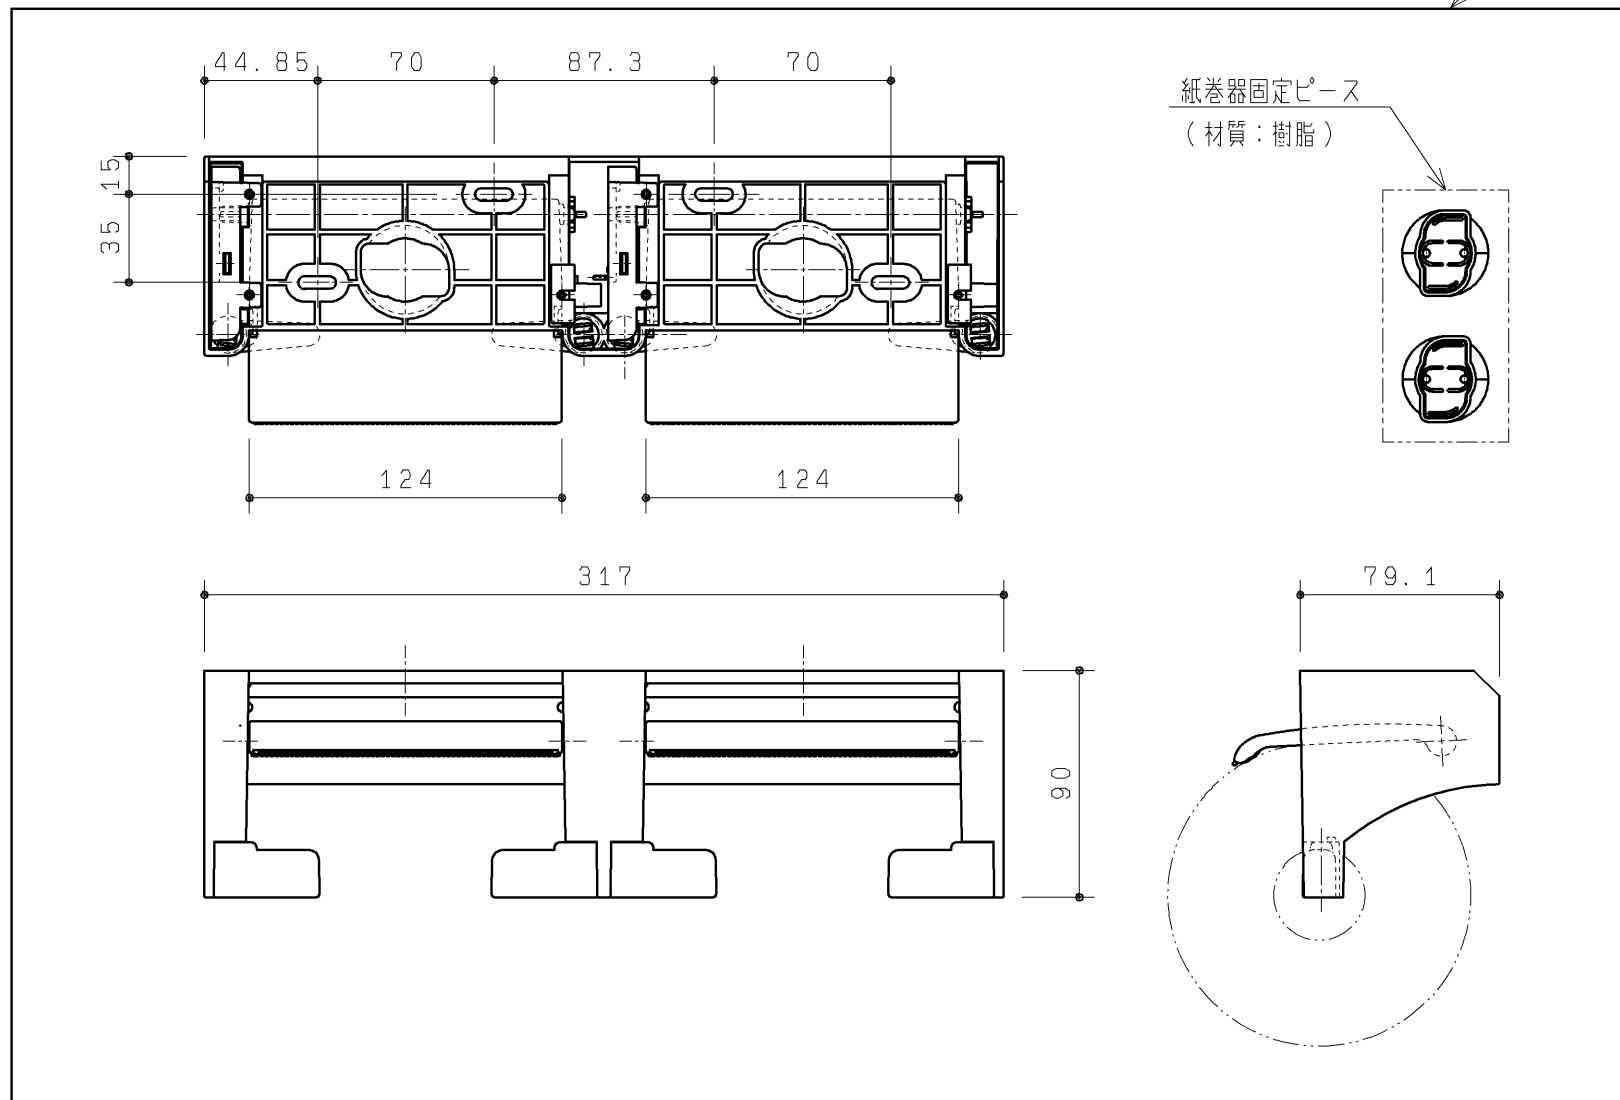

品番	棚色	棚表面仕上げ
UGA470AS#DR2	ダークウッドA	PETシート
UGA470AS#NR2	ナチュラルウッド	
UGA470AS#NW1	ホワイト	塩ビシート
UGA470AS#WWS	グレイススーパーホワイト	

同梱部材

品名	数量(仕様)
紙巻器(芯あり)	1ヶ
紙巻器カウンター	1ヶ
ねじセット	1ヶ(トラス+4X40TPねじ 2ヶ)
施工説明書	1ヶ
取扱説明書	1ヶ

紙巻器(芯あり)
(材質: 樹脂)

TOTO		第三角法	単位 mm	名称
製図	段	検図	日付	紙巻器カウンターセット(芯あり)
		縮	11.02.01	
備考				品番
仕様: ワンハンドカット機能、フロントワンタッチ機能				UGA470AS#*