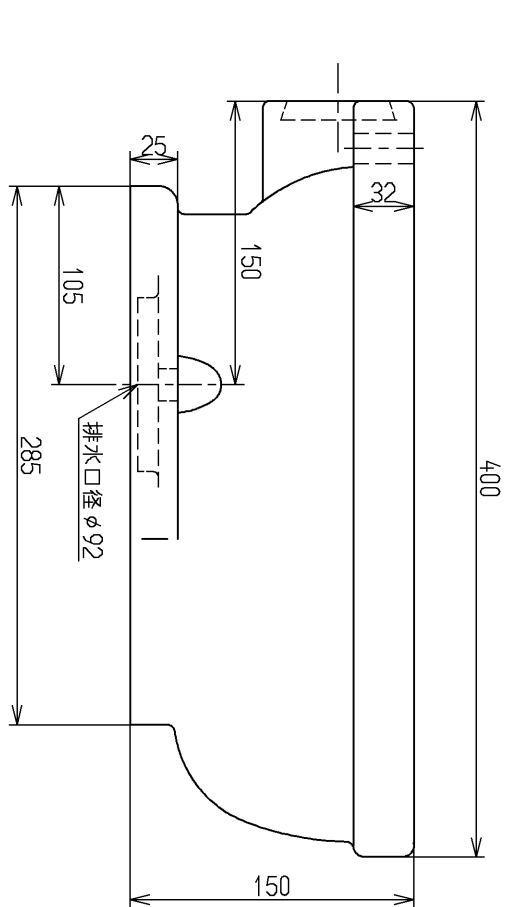

生産中止図面

2010/06

<付属品>
化粧キヤップ × 2

TOTO			単位 mm	名称 幼児用腰掛式便器 (トラップなし)
製図 木村(晴)	検図	日付 吉雄 永 10.06.17	尺度 1:4	図番
備考				C40