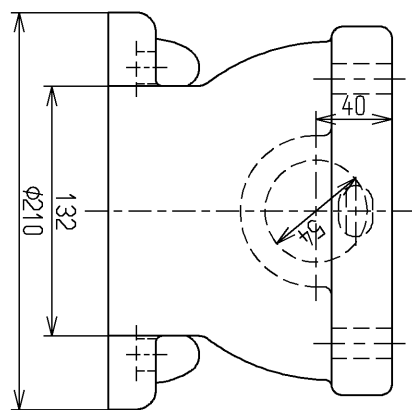

生産中止図面

2010/06

<付属品>
化粧キヤップ × 2

TOTO			単位 mm	名称 幼児用腰掛式便器 (トラップなし)
製図 木村(晴)	検図	日付 吉雄 永 10.06.17	尺度 1:4	図番
備考				C40