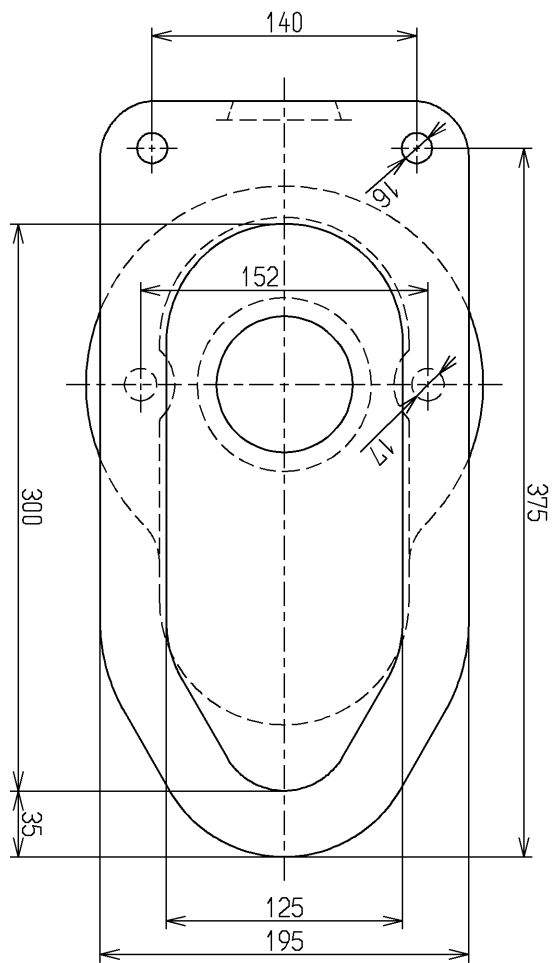

生産中止図面

2010/06

<付属品>
化粧キヤップ × 2

TOTO			単位 mm	名称 幼児用腰掛式便器 (トラップなし)
製図 木村(晴)	検図	日付 吉雄 永 10.06.17	尺度 1:4	図番
備考				C40