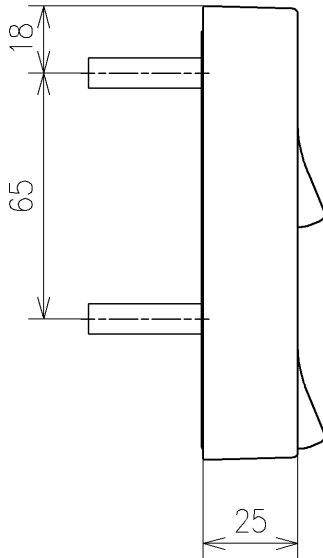

*定格:AC100V-409W 50/60Hz
 *1ページ目のリモコンはイメージ図です。
 *配置と表示内容の詳細は2ページ目を参照ください。

TOTO			単位 mm	名称 ウォシュレットPS
製図 原模二	検図 矢野健 川俣淳	日付 21-05-31	尺度 1:5	品番 TCF5554PR
備考 PS2K 洗浄乾燥脱臭暖房便座 便ふたなし 本体着脱部金属製				図番/バージョン 001
A3			ページNo . 1/1	(改)

アンカープラグ (3本)
ねじ長 φ4×30 (3本)

リモコン詳細図

TOTO			単位 mm	名称	ウオシュレットPS
製図 原慎二	検図 矢野健 川俣淳	日付 21-05-31	尺度 1:2	品番	
備考				図番/ビジョン	-
A4				ページNo .	1/1 (改)