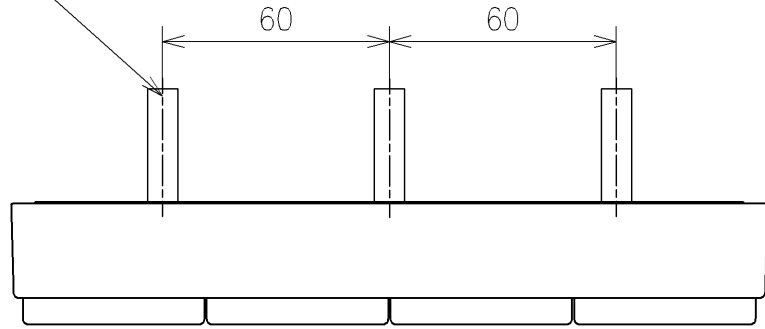

*定格:AC100V-409W 50/60Hz
 *1ページ目のリモコンはイメージ図です。
 *配置と表示内容の詳細は2ページ目を参照ください。

TOTO			単位 mm	名称 ウォシュレットPS
製図 原模二	検図 矢野健 川俣淳	日付 21-05-31	尺度 1:5	品番 TCF5554PR
備考 PS2K 洗浄乾燥脱臭暖房便座 便ふたなし 本体着脱部金属製				図番/バージョン 001
A3			ページNo . 1/1	(改)

アンカープラグ (3本)
ねじ長 φ4×30 (3本)

リモコン詳細図

TOTO			単位 mm	名称	ウオシュレットPS
製図 原慎二	検図 矢野健 川俣淳	日付 21-05-31	尺度 1:2	品番	
備考				図番/ビジョン	-
A4				ページNo .	1/1 (改)