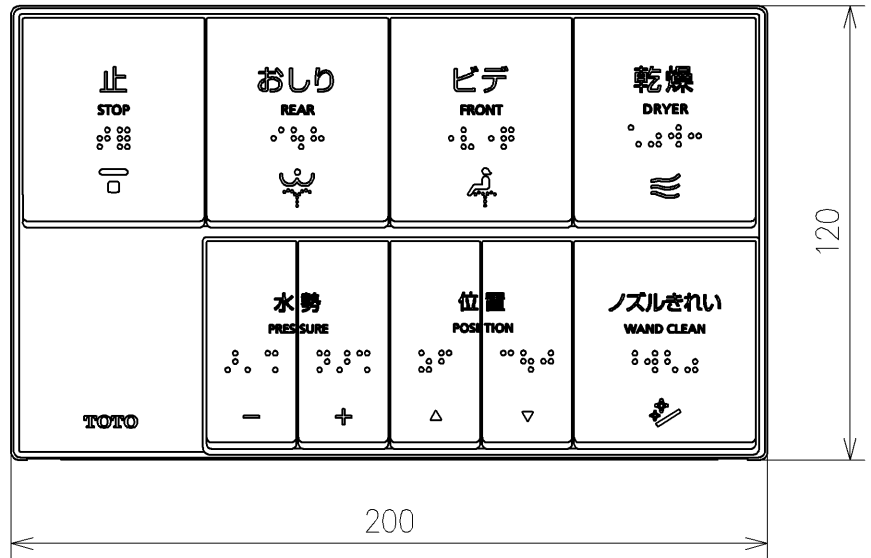

*定格:AC100V-409W 50/60Hz
 *1ページ目のリモコンはイメージ図です。
 *配置と表示内容の詳細は2ページ目を参照ください。

TOTO			単位 mm	名称 ウォシュレットPS
製図 原模二	検図 矢野健 川俣淳	日付 21-05-31	尺度 1:5	品番 TCF5554PR
備考 PS2K 洗浄乾燥脱臭暖房便座 便ふたなし 本体着脱部金属製				図番/バージョン 001
A3			ページNo . 1/1	(改)

アンカープラグ (3本)
ねじ長 φ4×30 (3本)

リモコン詳細図

TOTO			単位 mm	名称	ウオシュレットPS
製図 原慎二	検図 矢野健 川俣淳	日付 21-05-31	尺度 1:2	品番	
備考				図番/ビジョン	-
A4				ページNo .	1/1 (改)