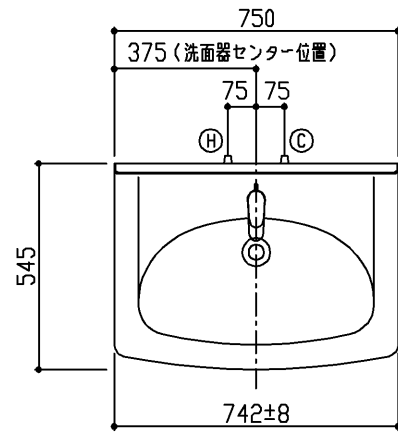

生産中止図面

2020/05

●扉色記号	扉色名
A	ホワイト
P	パールピンク
K	ミューツグレー

商品リスト No.LDAN=01584			
No	品番	品名	個数
①	LDA756AER●	洗面化粧台	1

製品情報

- ※ 洗面器は、陶器製（容量13L）セフィオンテクト仕様
- ※ 水栓は、エコシングル混合水栓
- ※ 排水トラップは、水抜きハード管 床排水トラップ
- ※ 化粧台の洗面器とキャビネット本体の間口寸法は、異なります
施工に際しては、設計施工資料集にて確認ください
- ※ 洗面器は陶器製の性質上、幅寸法は742±8mmになります
- ※ 商品リスト中の●には、扉色記号が入ります。（表を参照ください）

工事情報

- ※ 木ねじ位置に固定用木棧（巾90×厚み30）または、全面に厚み12mm以上のJAS規格品の合板を入れてください（別途工事）
- ※ 工事誤差許容値（給水） 円内±13mm
- ※ 工事誤差許容値（排水） 円内±20mm
- ※ 給水給湯接続は、R1/2
- ※ 排水接続は、硬質塩化ビニル管40。50用（防臭栓付）
- ※ 給水用（φ30～φ50）、排水用（φ50）現場にて穴加工ください

※ 商品(図面)は、諸般の事情により、予告なく改良、仕様変更などを行なう場合があります。

TOTO

名称
Aシリーズ
洗面化粧台

製図
樽角
検図
菊池

日付
19.03.28

単位
mm
尺度
1:20

現場名(備考欄)

品番

図番

50 LDAN=01584