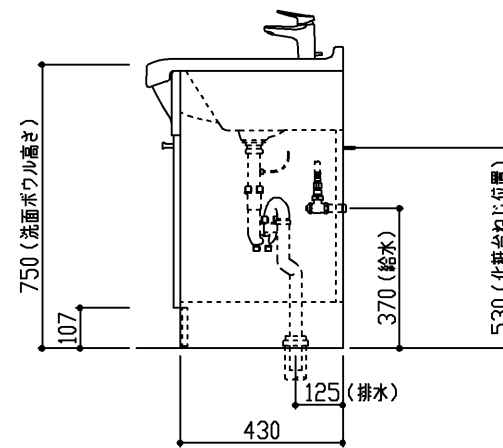

生産中止図面

2020/05

●扉色記号	扉色名
A	ホワイト
P	パールピンク
K	ミューツグレー

商品リスト No.LDAN=01584			
No	品番	品名	個数
①	LDA756AER●	洗面化粧台	1

製品情報

- ※ 洗面器は、陶器製（容量13L）セフィオンテクト仕様
- ※ 水栓は、エコシングル混合水栓
- ※ 排水トラップは、水抜きハード管 床排水トラップ
- ※ 化粧台の洗面器とキャビネット本体の間口寸法は、異なります
施工に際しては、設計施工資料集にて確認ください
- ※ 洗面器は陶器製の性質上、幅寸法は742±8mmになります
- ※ 商品リスト中の●には、扉色記号が入ります。（表を参照ください）

工事情報

- ※ 木ねじ位置に固定用木棧（巾90×厚み30）または、全面に厚み12mm以上のJAS規格品の合板を入れてください（別途工事）
- ※ 工事誤差許容値（給水） 円内±13mm
- ※ 工事誤差許容値（排水） 円内±20mm
- ※ 給水給湯接続は、R1/2
- ※ 排水接続は、硬質塩化ビニル管40。50用（防臭栓付）
- ※ 給水用（φ30～φ50）、排水用（φ50）現場にて穴加工ください

※ 商品(図面)は、諸般の事情により、予告なく改良、仕様変更などを行なう場合があります。

TOTO

名称
Aシリーズ
洗面化粧台

製図
樽角
検図
菊池

日付
19.03.28

単位
mm
尺度
1:20

現場名(備考欄)

品番

図番

50 LDAN=01584