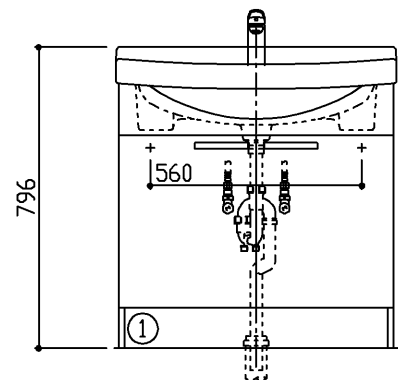

生産中止図面

2020/05

●扉色記号	扉色名
A	ホワイト
P	パールピンク
K	ミューツグレー

商品リスト No.LDAN=01584			
No	品番	品名	個数
①	LDA756AER●	洗面化粧台	1

製品情報

- ※ 洗面器は、陶器製（容量13L）セフィオンテクト仕様
- ※ 水栓は、エコシングル混合水栓
- ※ 排水トラップは、水抜きハード管 床排水トラップ
- ※ 化粧台の洗面器とキャビネット本体の間口寸法は、異なります
施工に際しては、設計施工資料集にて確認ください
- ※ 洗面器は陶器製の性質上、幅寸法は742±8mmになります
- ※ 商品リスト中の●には、扉色記号が入ります。（表を参照ください）

工事情報

- ※ 木ねじ位置に固定用木棧（巾90×厚み30）または、全面に厚み12mm以上のJAS規格品の合板を入れてください（別途工事）
- ※ 工事誤差許容値（給水） 円内±13mm
- ※ 工事誤差許容値（排水） 円内±20mm
- ※ 給水給湯接続は、R1/2
- ※ 排水接続は、硬質塩化ビニル管40。50用（防臭栓付）
- ※ 給水用（φ30～φ50）、排水用（φ50）現場にて穴加工ください

※ 商品(図面)は、諸般の事情により、予告なく改良、仕様変更などを行なう場合があります。

TOTO

名称
Aシリーズ
洗面化粧台

製図
樽角
検図
菊池

日付
19.03.28

単位
mm
尺度
1:20

現場名(備考欄)

品番

図番

50 LDAN=01584