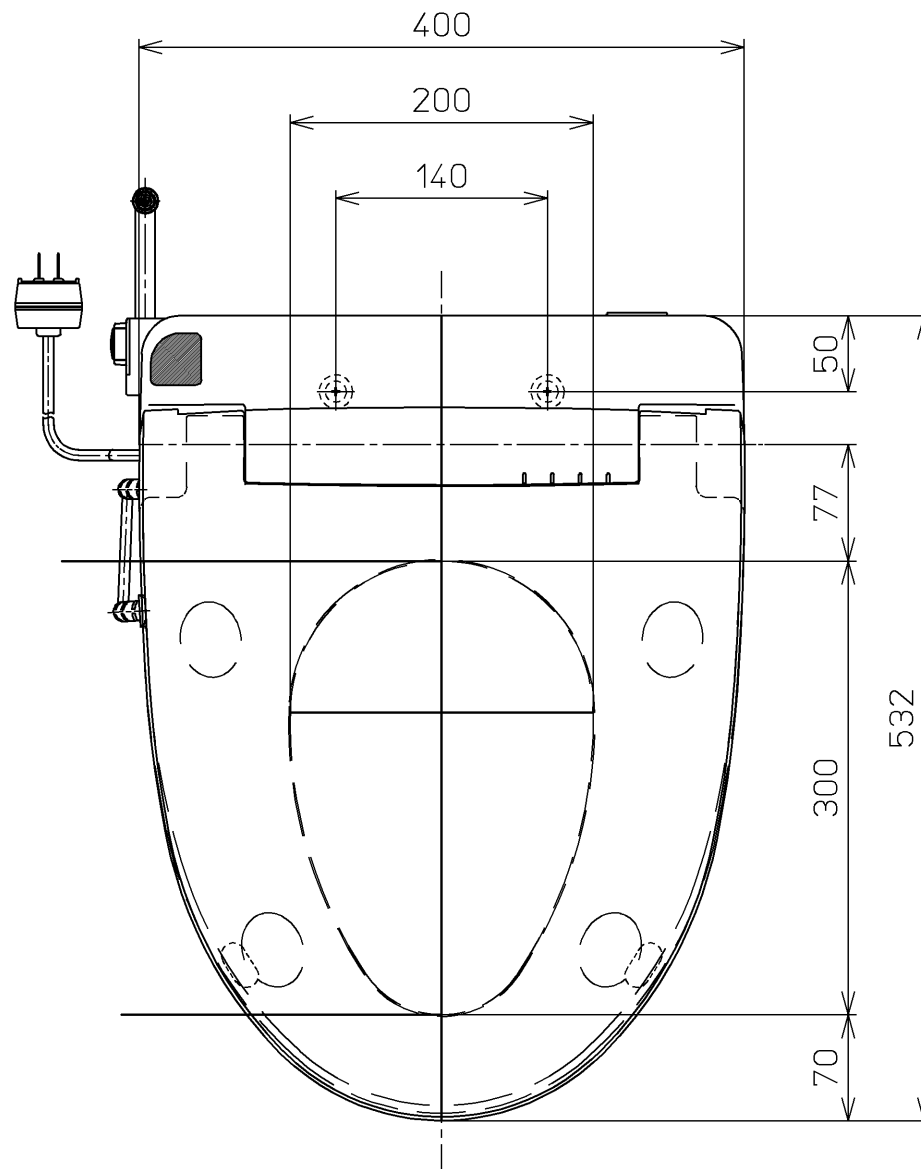

生産中止図面

2001/07

*定格 交流 100V-1274W 50/60Hz

TOTO			単位 mm	名称
製図 田中	検図 林中村	日付 99-12-25	尺度 1 : 5	洗浄乾燥脱臭暖房便座
備考				品番 TCF4031B
				図番 TCF4031B=A1010
				ページNo. 1-1 (改)