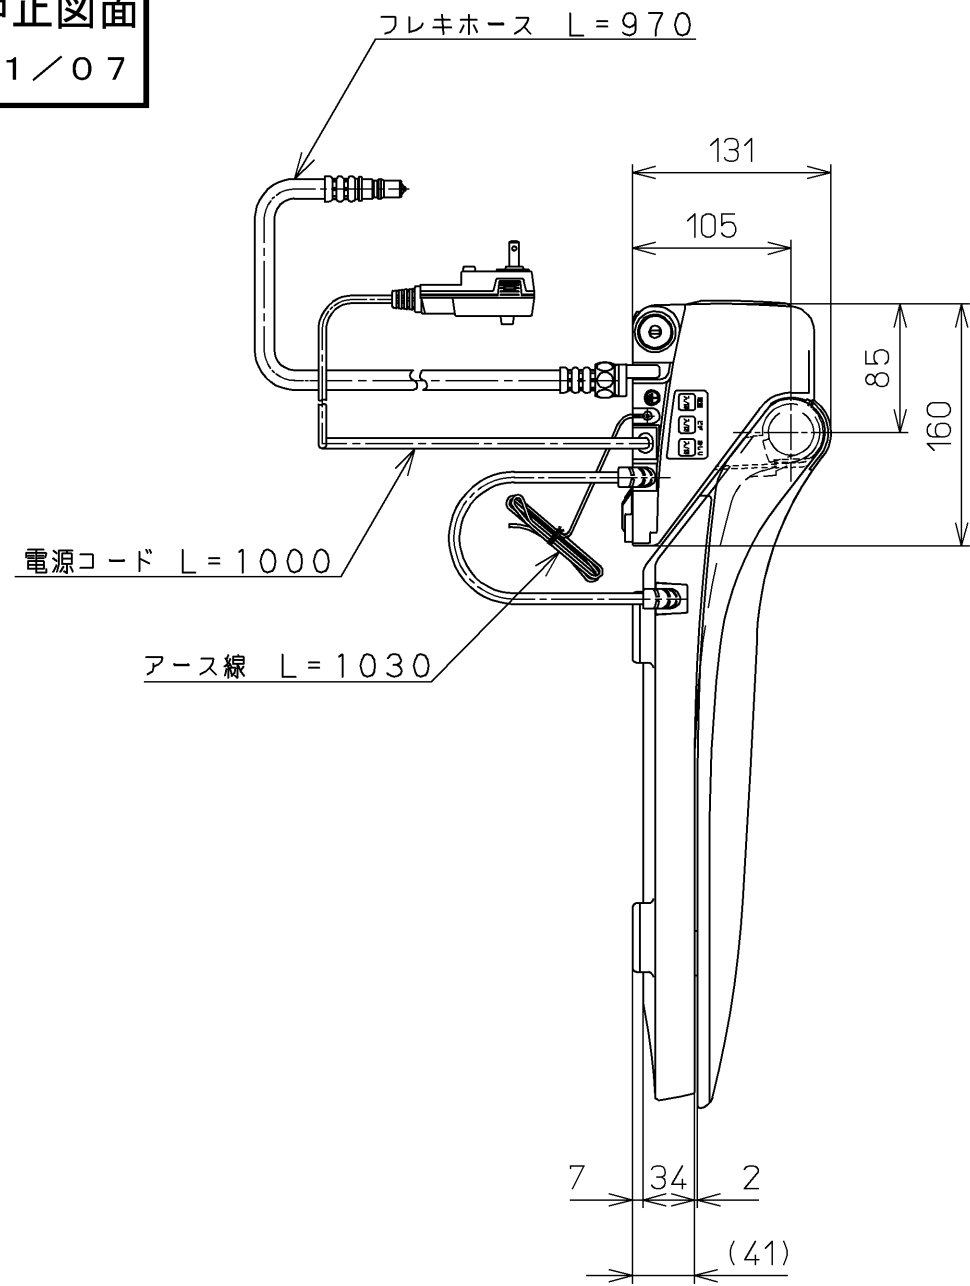

生産中止図面

2001/07

*定格 交流 100V-1274W 50/60Hz

TOTO			単位 mm	名称
製図 田中	検図 林中村	日付 99-12-25	尺度 1 : 5	洗浄乾燥脱臭暖房便座
備考				品番 TCF4031B
				図番 TCF4031B=A1010
				ページNo. 1-1 (改)