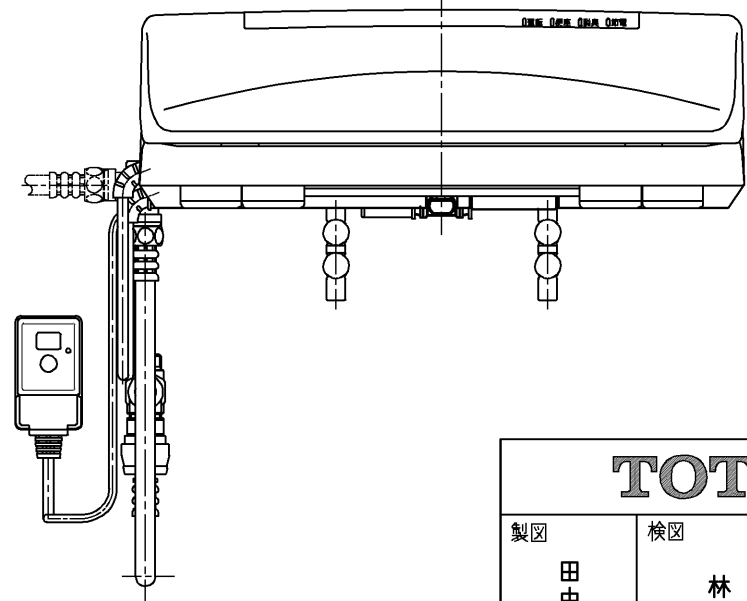

生産中止図面

2001/07

*定格 交流 100V-1274W 50/60Hz

TOTO			単位 mm	名称
製図 田中	検図 林中村	日付 99-12-25	尺度 1 : 5	洗浄乾燥脱臭暖房便座
備考				品番 TCF4031B
				図番 TCF4031B=A1010
				ページNo. 1-1 (改)