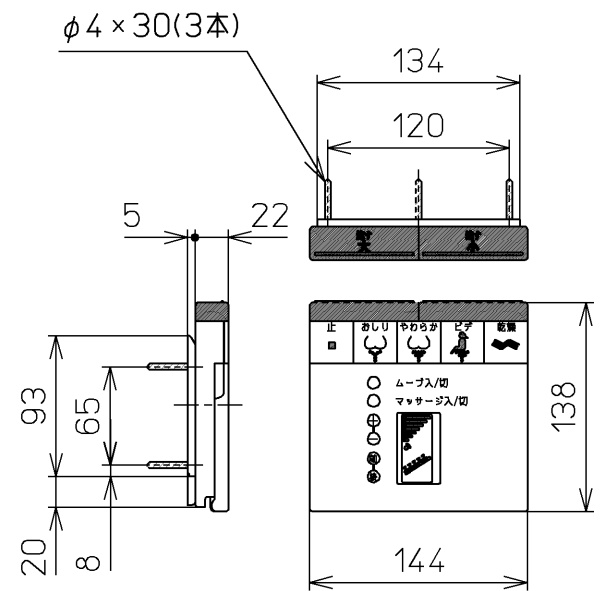

生産中止図面

2001/07

*定格 交流 100V-1274W 50/60Hz

TOTO			単位 mm	名称
製図 田中	検図 林中村	日付 99-12-25	尺度 1 : 5	洗浄乾燥脱臭暖房便座
備考				品番 TCF4031B
				図番 TCF4031B=A1010
				ページNo. 1-1 (改)