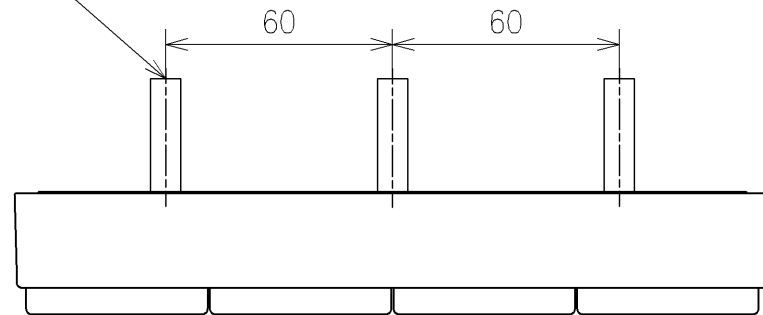

*定格: AC100V-311W 50/60Hz
 *1ページ目のリモコンはイメージ図です。
 *配置と表示内容の詳細は2ページ目を参照ください。

TOTO		単位 mm	名称
製図 宇田川	検図 庭野祥 川侯淳	日付 21-01-29	ウオシュレットPS
備考 PS2An 洗浄脱臭暖房便座 擬音装置付き 便ふたなし 本体着脱部金属製			品番 TCF5524AEP
			図番/ビジョン -
A3			ページNo . 1/1 (改)

アンカーブラク (3本)
ねじ長 φ4×30 (3本)

アンカーブラク (2本)
ねじ長 φ4×30 (2本)

リモコン詳細図

TOTO			単位 mm	名称 ウォシュレットPS
製図 宇田川	検図 庭野祥 川俣淳	日付 21-01-29	尺度 1:2	品番 TCF5524AEP
備考				図番リビジョン -
A3		ページNo .	1/1	(改)