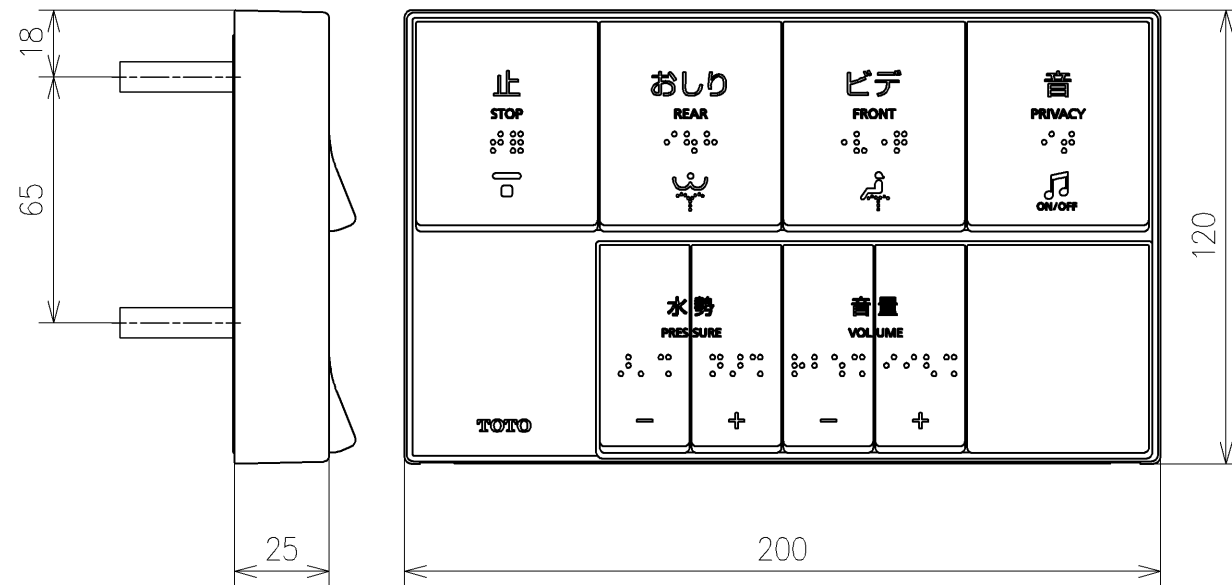

*定格: AC100V-311W 50/60Hz
 *1ページ目のリモコンはイメージ図です。
 *配置と表示内容の詳細は2ページ目を参照ください。

TOTO		単位 mm	名称
製図 宇田川	検図 庭野祥 川侯淳	日付 21-01-29	ウオシュレットPS
備考 PS2An 洗浄脱臭暖房便座 擬音装置付き 便ふたなし 本体着脱部金属製			品番 TCF5524AEP
			図番/ビジョン -
A3			ページNo . 1/1 (改)

アンカーブラク (3本)
ねじ長 φ4×30 (3本)

アンカーブラク (2本)
ねじ長 φ4×30 (2本)

リモコン詳細図

TOTO			単位 mm	名称 ウォシュレットPS
製図 宇田川	検図 庭野祥 川俣淳	日付 21-01-29	尺度 1:2	品番 TCF5524AEP
備考				図番リビジョン -
A3		ページNo .	1/1	(改)