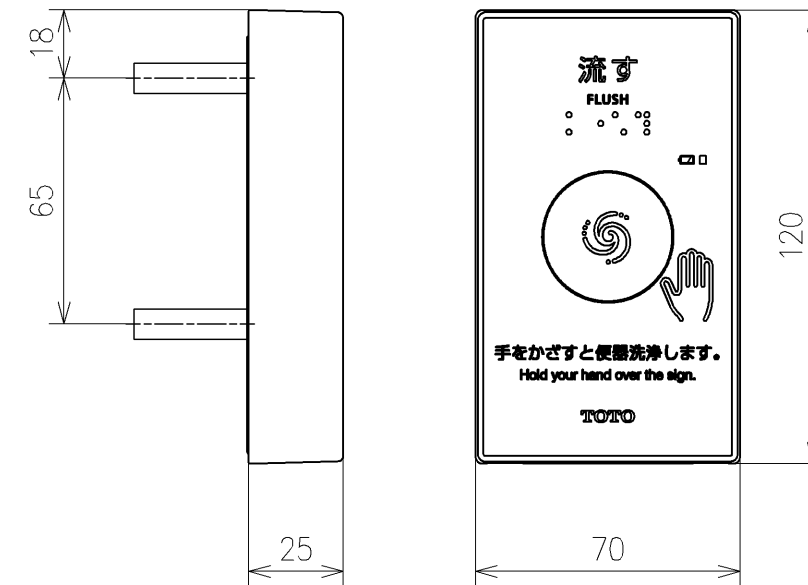

*定格: AC100V-311W 50/60Hz
 *1ページ目のリモコンはイメージ図です。
 *配置と表示内容の詳細は2ページ目を参照ください。

TOTO		単位 mm	名称
製図 宇田川	検図 庭野祥 川侯淳	日付 21-01-29	ウオシュレットPS
備考 PS2An 洗浄脱臭暖房便座 擬音装置付き 便ふたなし 本体着脱部金属製			品番 TCF5524AEP
			図番/ビジョン -
A3			ページNo . 1/1 (改)

アンカーブラク (3本)
ねじ長 φ4×30 (3本)

アンカーブラク (2本)
ねじ長 φ4×30 (2本)

リモコン詳細図

TOTO			単位 mm	名称 ウォシュレットPS
製図 宇田川	検図 庭野祥 川俣淳	日付 21-01-29	尺度 1:2	品番 TCF5524AEP
備考				図番リビジョン -
A3		ページNo .	1/1	(改)