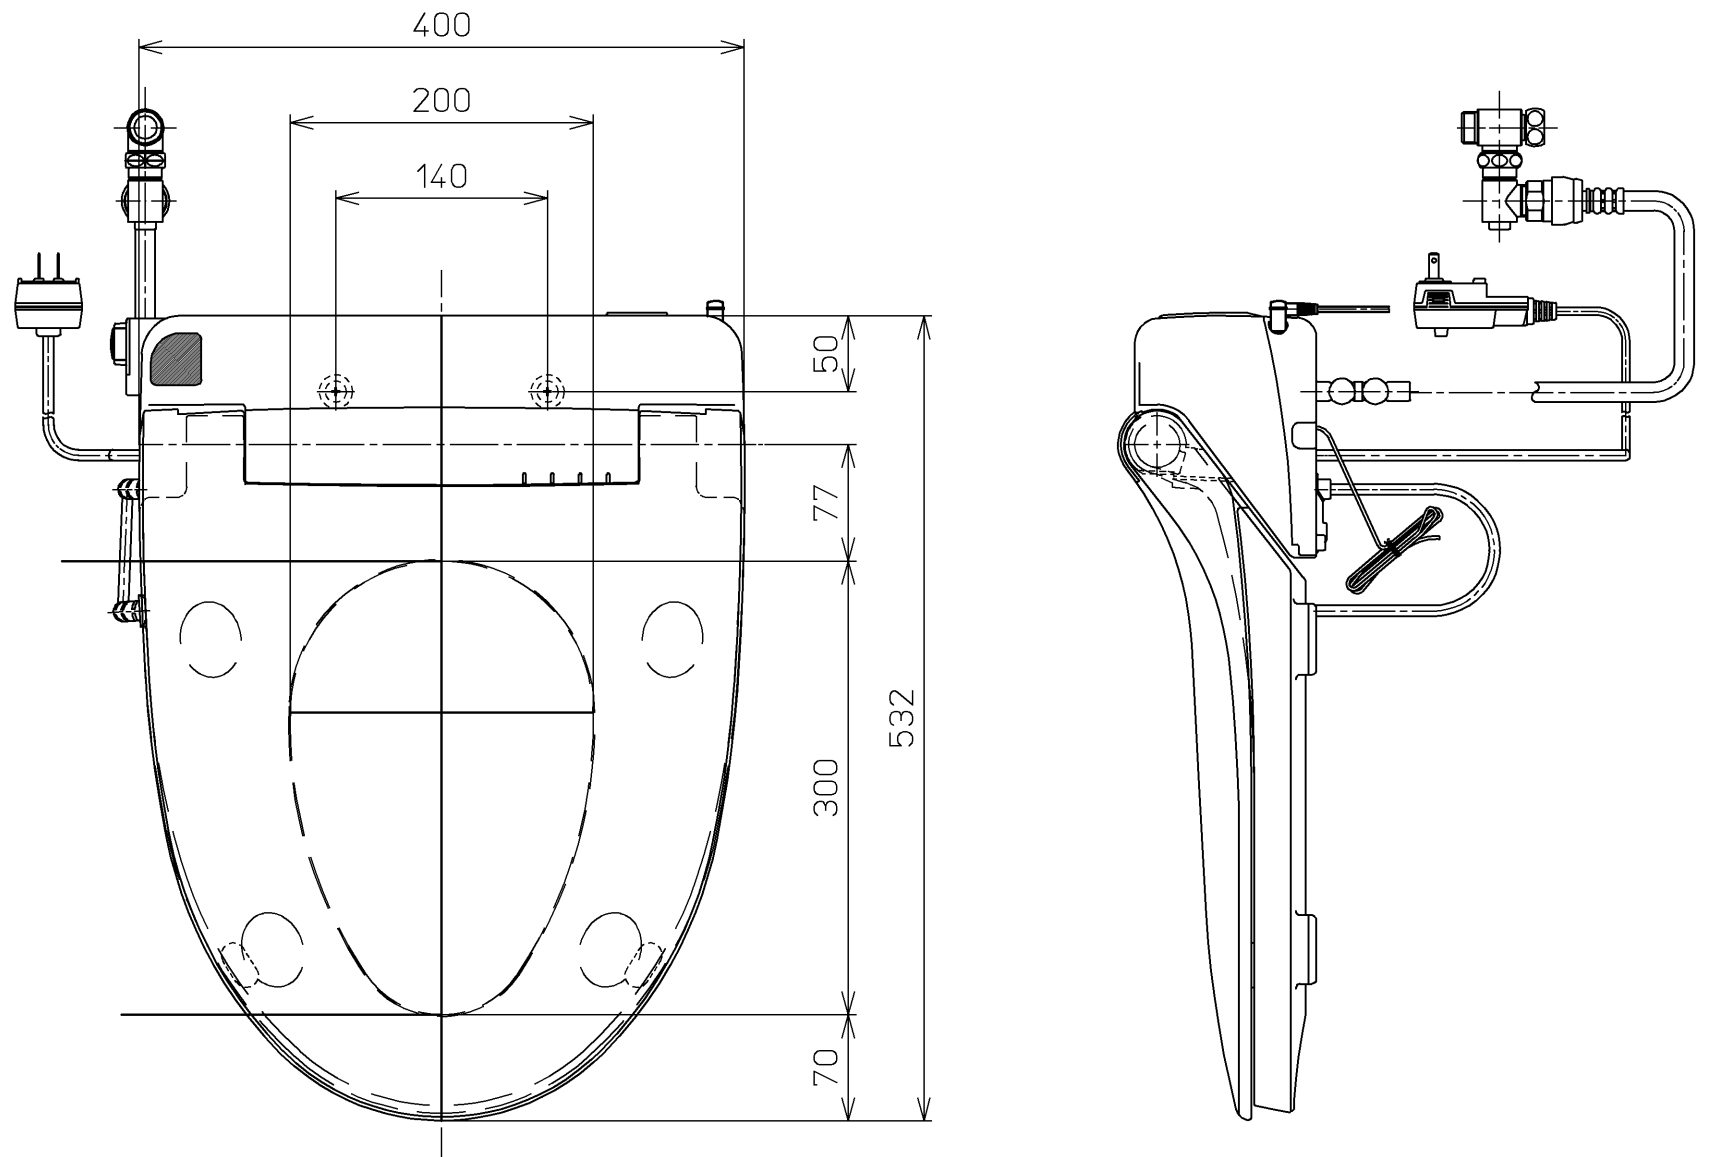

生産中止図面

2001/07

便器洗浄コード L=1200

*定格 交流 100V-1274W 50/60Hz

TOTO		単位 mm	名称
製図 奥村陽	検図 渡辺 橋本 堀江	日付 00-02-01	洗淨乾燥脱臭暖房便座
備考 BL認定品		尺度 1 : 5	品番 TCF4021ABL
			図番 TCF4021ABL=A1030
			ページNo. 1-1 (改)