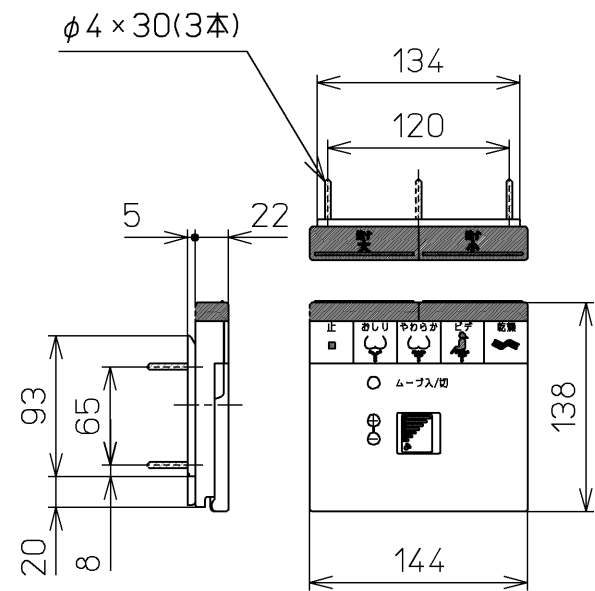

生産中止図面

2001/07

便器洗浄コード L=1200

*定格 交流 100V-1274W 50/60Hz

TOTO		単位 mm	名称
製図 奥村陽	検図 渡辺 橋本 堀江	日付 00-02-01	洗淨乾燥脱臭暖房便座
備考 BL認定品		尺度 1 : 5	品番 TCF4021ABL
			図番 TCF4021ABL=A1030
			ページNo. 1-1 (改)