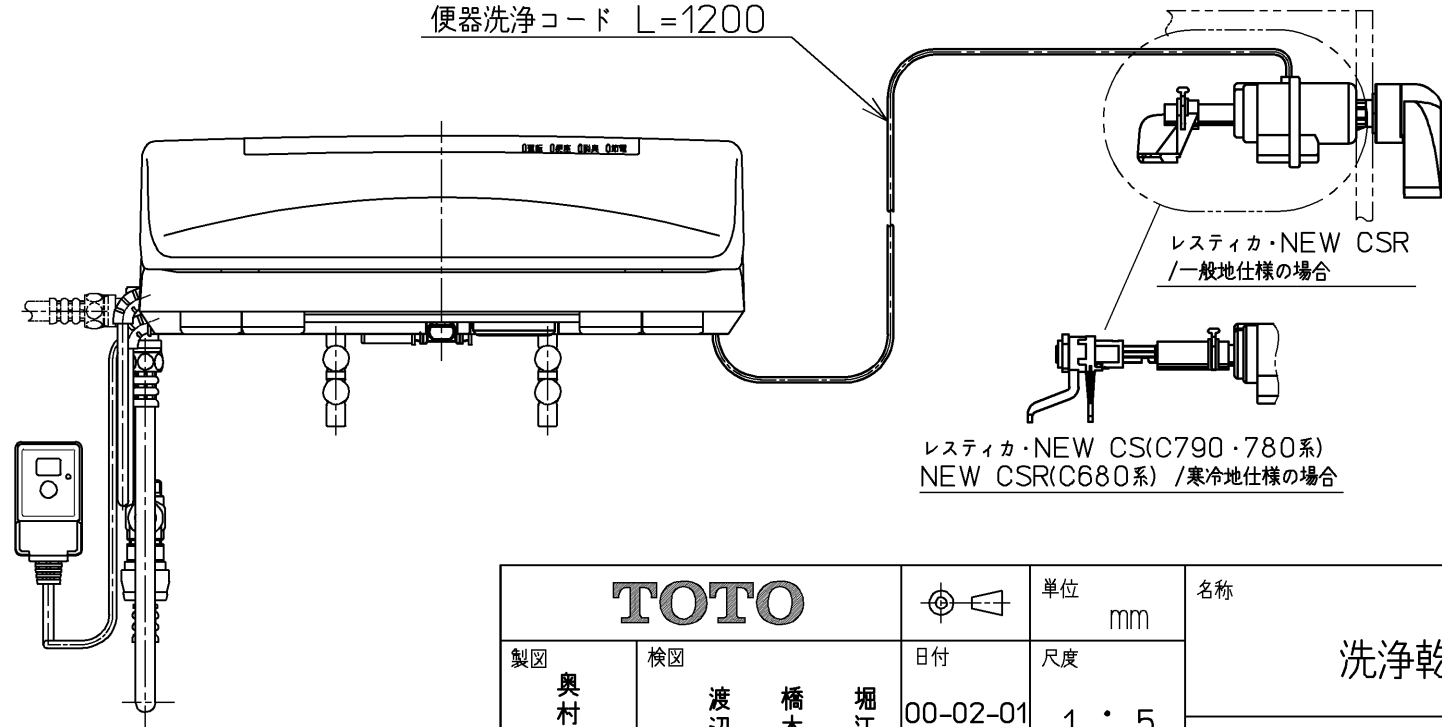

生産中止図面

2001/07

便器洗浄コード L=1200

*定格 交流 100V-1274W 50/60Hz

TOTO		単位 mm	名称
製図 奥村陽	検図 渡辺 橋本 堀江	日付 00-02-01	洗淨乾燥脱臭暖房便座
備考 BL認定品		尺度 1 : 5	品番 TCF4021ABL
			図番 TCF4021ABL=A1030
			ページNo. 1-1 (改)