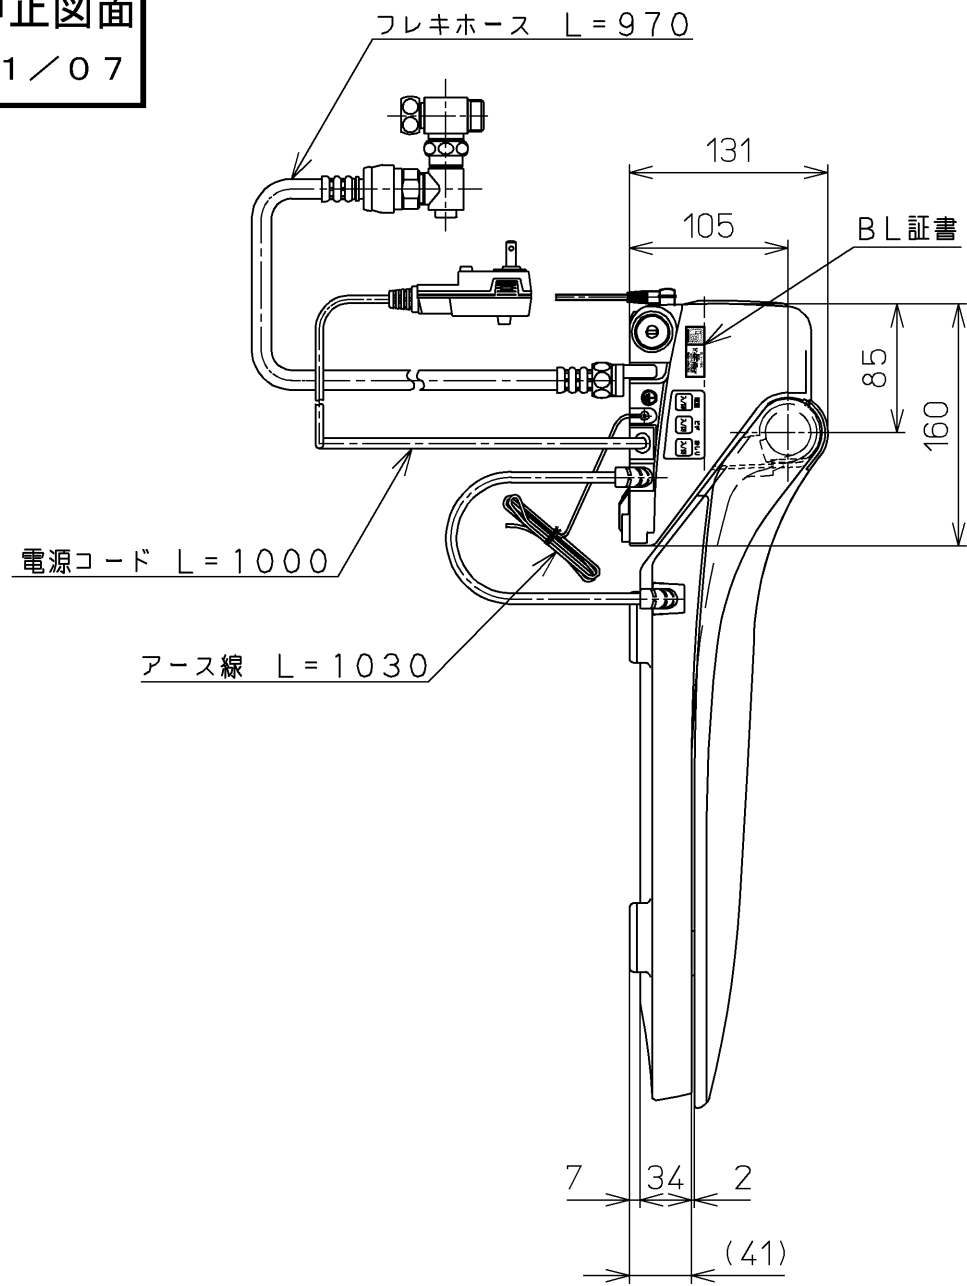

生産中止図面

2001/07

便器洗浄コード L=1200

*定格 交流 100V-1274W 50/60Hz

TOTO		単位 mm	名称
製図 奥村陽	検図 渡辺 橋本 堀江	日付 00-02-01	洗淨乾燥脱臭暖房便座
備考 BL認定品		尺度 1 : 5	品番 TCF4021ABL
			図番 TCF4021ABL=A1030
			ページNo. 1-1 (改)