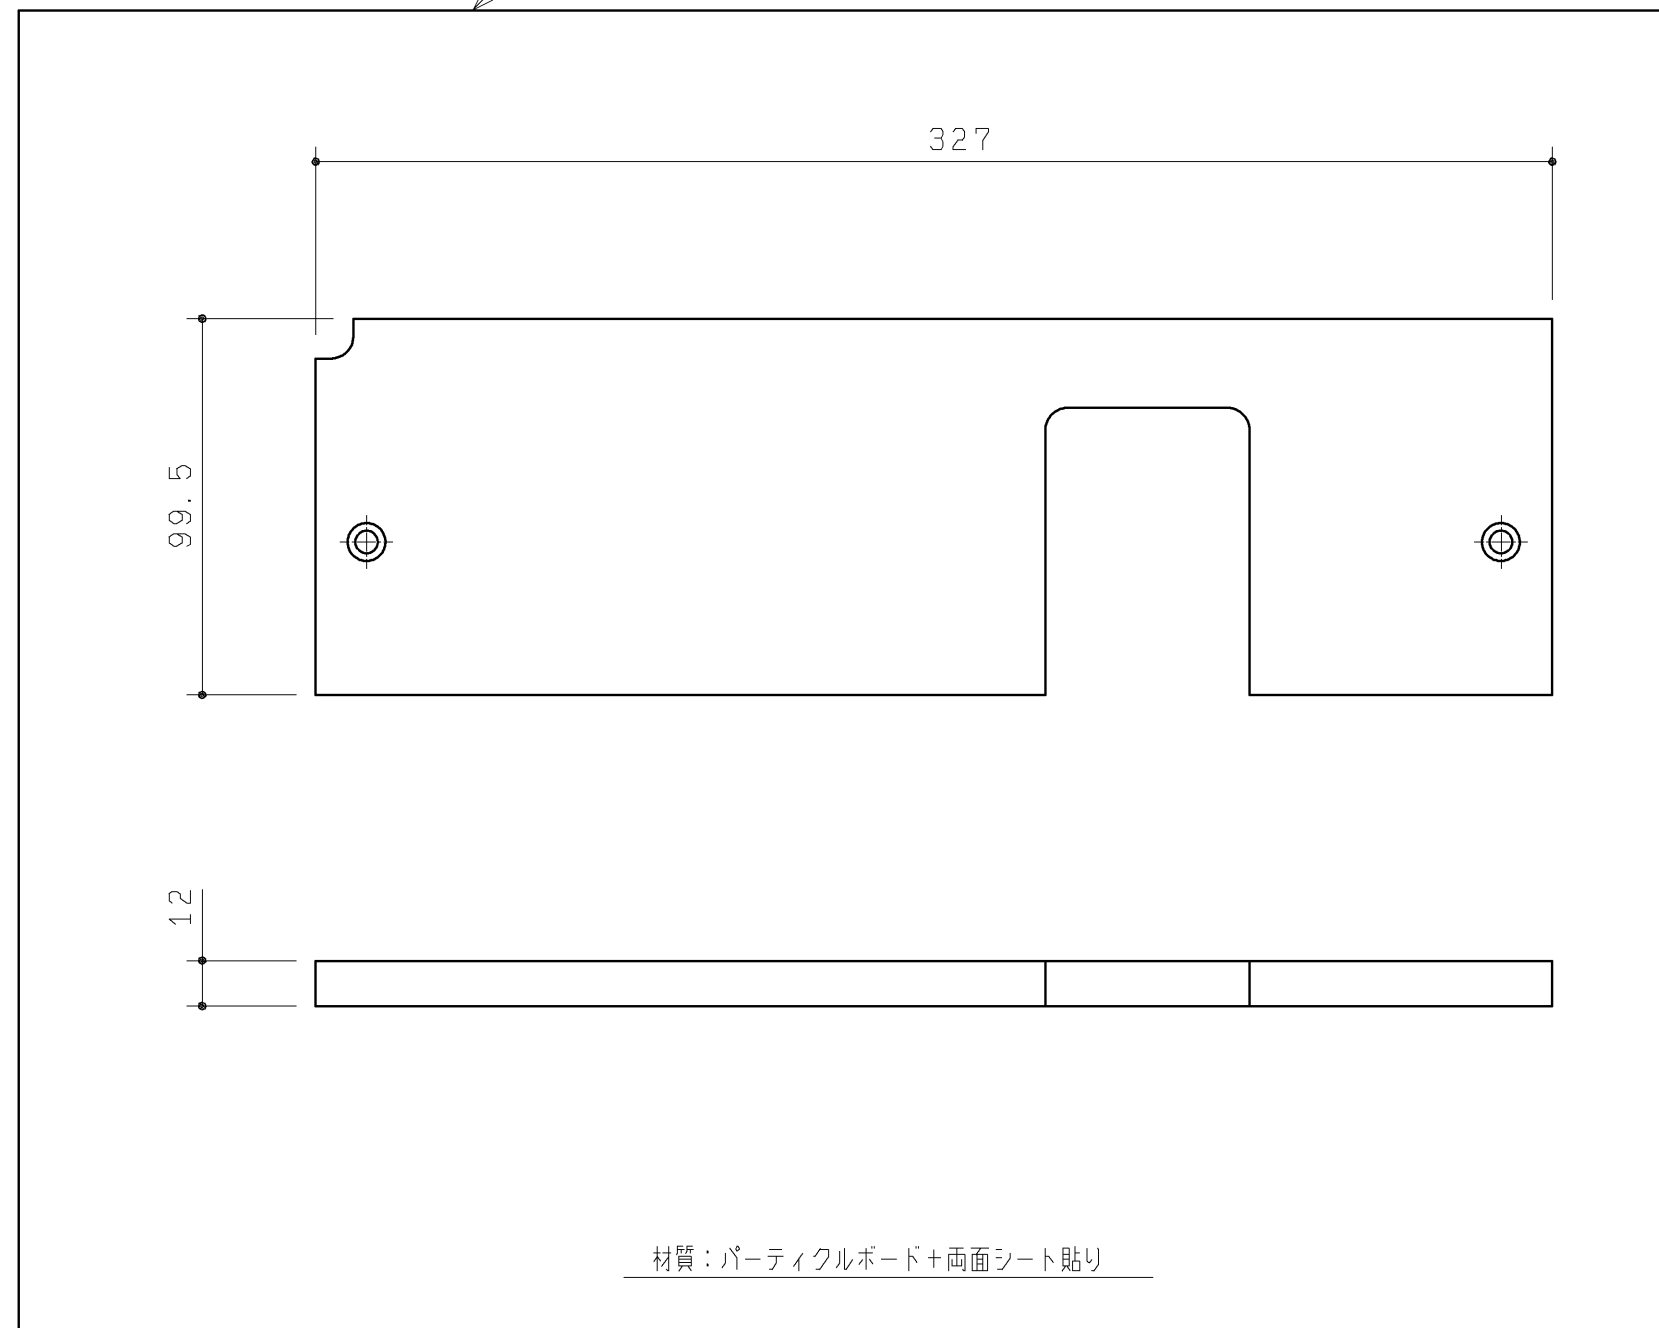

品番	色名
UGX185LWQ	ホワイト
UGX185LGQ	ダークグレー

同梱部材

品名	数量(仕様)	材質
施工部材セット	M4X20皿小ねじ 2ヶ	SUS304又は430

配管用カバー(1ヶ)

底板(1ヶ)

<b>TOTO</b>		第三角法	単位 mm	名称
製図 谷	検図 荒川 西	日付	尺度	底板セット
明		'19.12.02	1:2	品番
備考 左勝手/電気温水器なし/床給水				UGX185L*Q