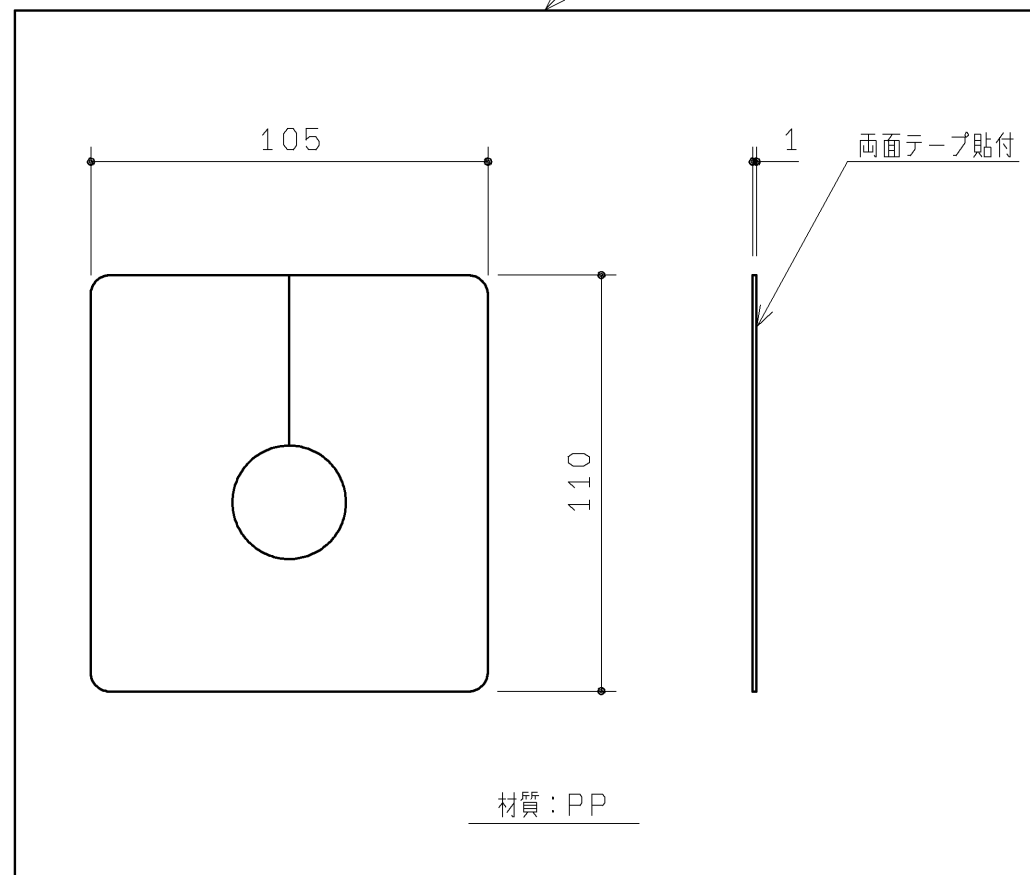

品番	色名
UGX185LWQ	ホワイト
UGX185LGQ	ダークグレー

同梱部材

品名	数量(仕様)	材質
施工部材セット	M4X20皿小ねじ 2ヶ	SUS304又は430

配管用カバー(1ヶ)

底板(1ヶ)

<b>TOTO</b>		第三角法	単位 mm	名称
製図 谷	検図 荒川 西	日付	尺度	底板セット
明		'19.12.02	1:2	品番
備考 左勝手/電気温水器なし/床給水				UGX185L*Q