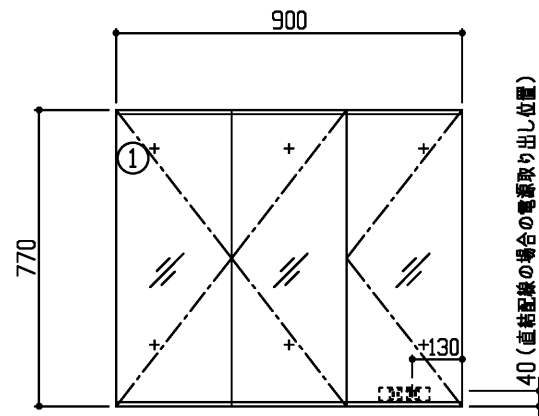

<三面鏡(木製)>

▲色記号	色名
A	ホワイト
D	ダークグレー

商品リスト No.LT=04997A			
No	品番	品名	個数
①	LMLA090G3MGG2▲	三面鏡(木製)(照明なし/エコミラーなし)	1

製品情報

- ※ 化粧鏡は木製、コンセント2個付き(許容電力:合計1200Wまで)
- ※ 全面鏡裏収納付き(可動棚6枚付き)
- ※ 化粧鏡の電源コード長さ2.5m
- ※ 商品リスト中の▲には、色記号が入ります(表を参照ください)

工事情報

- ※ 木ねじ位置に固定用木棧(中90×厚み30)または、全面に厚み12mm以上のJAS規格品の合板を入れてください(別途工事)
- ※ 化粧鏡の電源接続が直結配線の場合は、電源ケーブルを壁面より300mm以上取出してください(別途手配工事)

<単品図面の取り扱い注意事項>

- ※ 同一シリーズ内で、推奨位置に取り付けください
- ※ 必ず専用化粧台とセットください
- ※ 他シリーズとのセット、推奨位置以外での取り付けはご遠慮ください
- ※ 寸法確認などの参考図としてご利用ください
- ※ 図面の取り扱いには十分ご注意ください

※ 商品(図面)は、諸般の事情により、予告なく改良、仕様変更などを行なう場合があります。

TOTO	名称	エスクアLS 化粧鏡	製図 榑角		単位 mm	現場名(備考欄)	品番	図番 50 LT=04997A
	検図	菊池	日付 24.03.19	尺度 1:20				