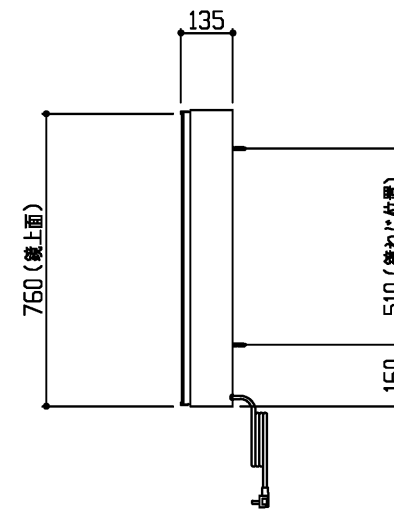

<三面鏡(木製)>

▲色記号	色名
A	ホワイト
D	ダークグレー

商品リスト No.LT=04997A			
No	品番	品名	個数
①	LMLA090G3MGG2▲	三面鏡(木製)(照明なし/エコミラーなし)	1

製品情報

- ※ 化粧鏡は木製、コンセント2個付き(許容電力:合計1200Wまで)
- ※ 全面鏡裏収納付き(可動棚6枚付き)
- ※ 化粧鏡の電源コード長さ2.5m
- ※ 商品リスト中の▲には、色記号が入ります(表を参照ください)

工事情報

- ※ 木ねじ位置に固定用木棧(中90×厚み30)または、全面に厚み12mm以上のJAS規格品の合板を入れてください(別途工事)
- ※ 化粧鏡の電源接続が直結配線の場合は、電源ケーブルを壁面より300mm以上取出してください(別途手配工事)

<単品図面の取り扱い注意事項>

- ※ 同一シリーズ内で、推奨位置に取り付けください
- ※ 必ず専用化粧台とセットください
- ※ 他シリーズとのセット、推奨位置以外での取り付けはご遠慮ください
- ※ 寸法確認などの参考図としてご利用ください
- ※ 図面の取り扱いには十分ご注意ください

※ 商品(図面)は、諸般の事情により、予告なく改良、仕様変更などを行なう場合があります。

TOTO	名称	エスクアLS 化粧鏡	製図 榑角		単位 mm	現場名(備考欄)	品番	図番 50 LT=04997A
	検図	菊池	日付 24.03.19	尺度 1:20				