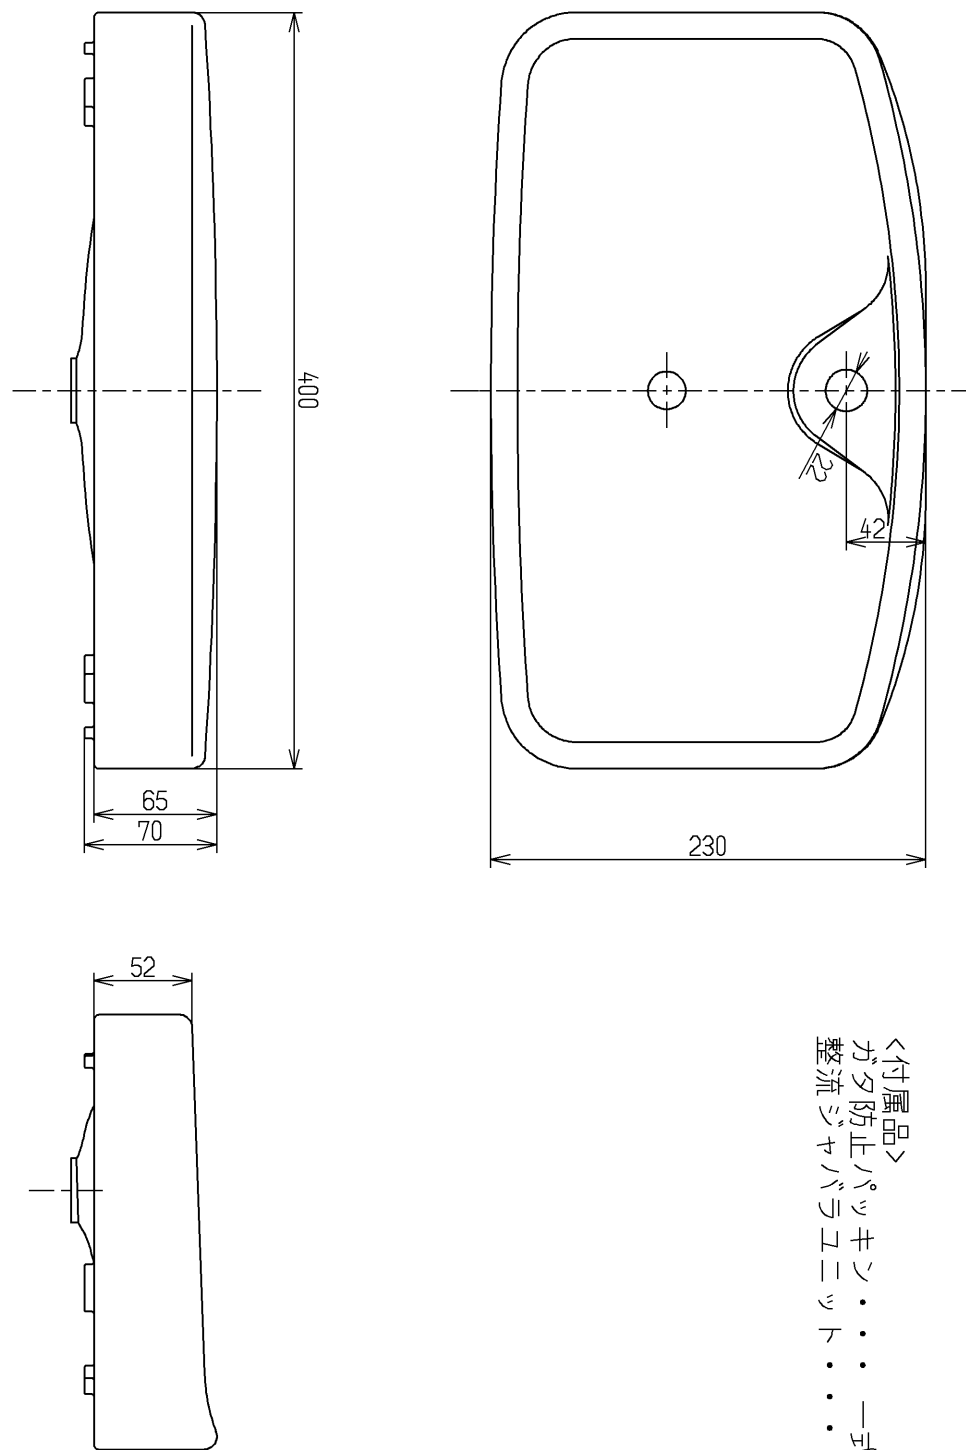

生産中止図面

2016/10

<付属品>  
 ガタ防止パッキン・・・一式  
 整流シヤバラユニット・・・一式

<b>TOTO</b>			単位 mm	名称
製図 島添	検図 米	日付 新川 16.10.31	尺度 1:4	手洗用タンクふた
備考				図番 SZ727CRU