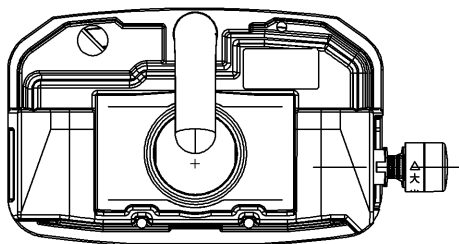

<付属品>

レバーハンドル ×1
手洗金具 ×1
取付金具 ×1
止水栓 ×1

止水栓は床、壁共通使用可

TOTO		UNIT mm	SCALE 1:6	DATE 2023-Jun-16	DRAWN shota.sadakane
TITLE 内部樹脂タンク式手洗付 INNER RESIN TANK UNIT (FOR HAND BASIN)					CHECKED koji.sakoda
REMARKS					APPROVED hiroshi.ono
					ITEM NUMBER HH11281Z