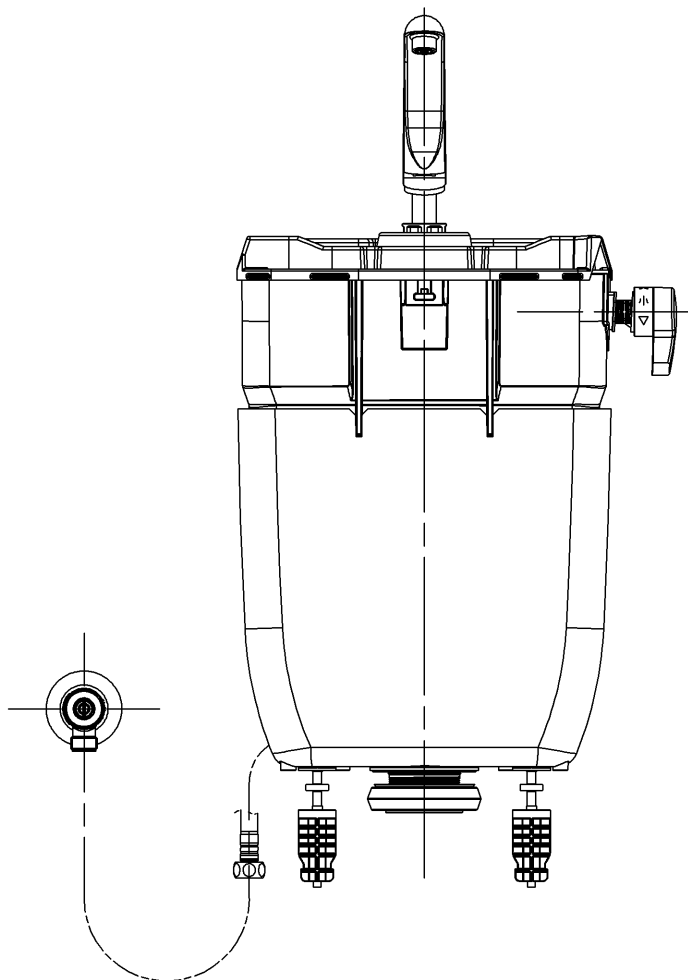

<付属品>

レバーハンドル ×1
手洗金具 ×1
取付金具 ×1
止水栓 ×1

止水栓は床、壁共通使用可

TOTO		UNIT mm	SCALE 1:6	DATE 2023-Jun-16	DRAWN shota.sadakane
TITLE 内部樹脂タンク式手洗付 INNER RESIN TANK UNIT (FOR HAND BASIN)					CHECKED koji.sakoda
REMARKS					APPROVED hiroshi.ono
					ITEM NUMBER HH11281Z