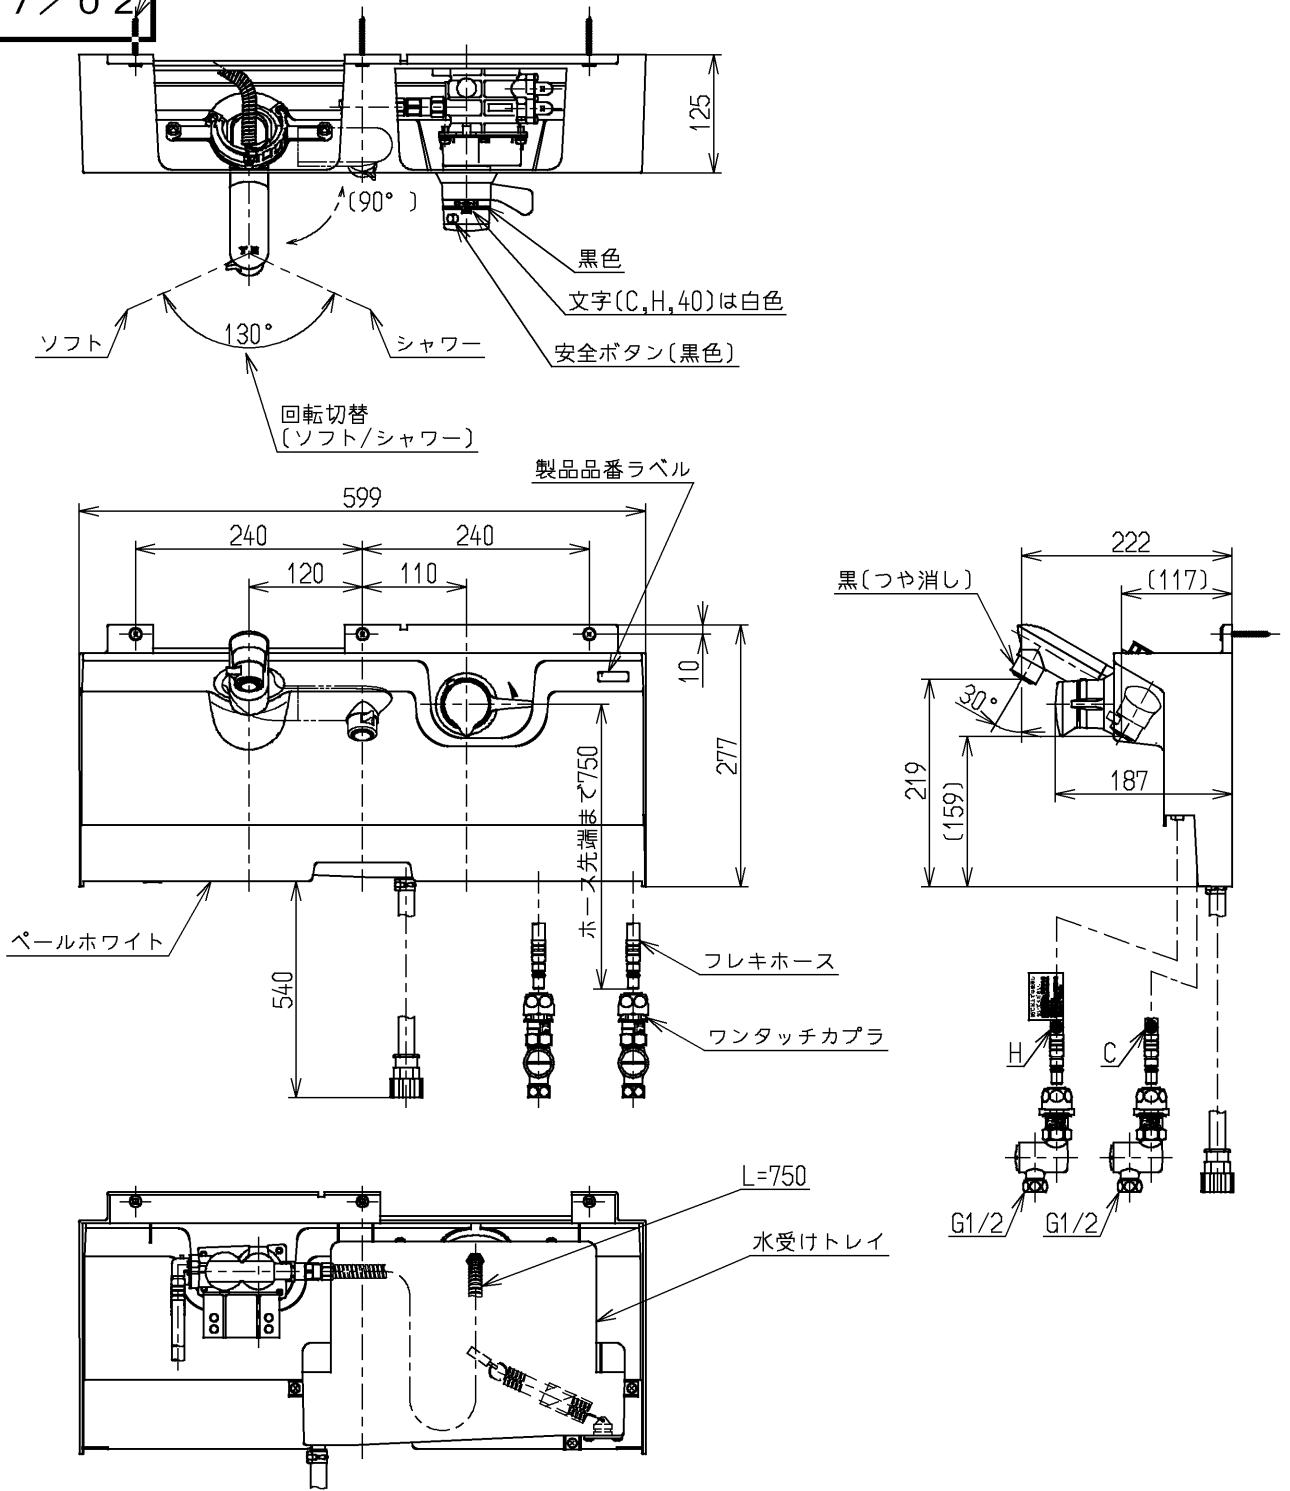

生産中止図面

2007/02

φ4.5X50(十字穴付タッピンねじ)

裏面図

シャワーホース引き出し長さ400  
給湯温度は最高85℃まででお使いください。

水道法適合品		エコマーク商品		名称
			単位	壁付サーモ13 (埋込・シャワー) (洗面) (JIS)
			mm	
製図	検図	日付	尺度	図番
三浦	塚本	武富	06.07.06 1:8	
備考				TL492-1R
逆止弁付				