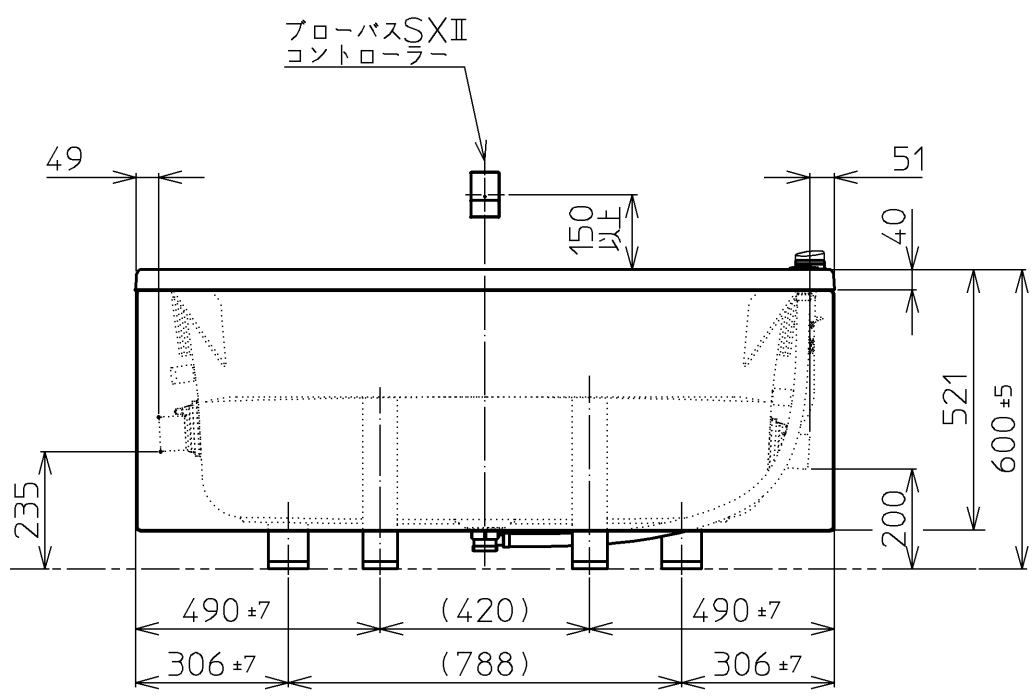

底面凹凸パターン付き (O形)

セット明細		
品番	個数	名称
PAQ1401RJ	1	ネオエクセレントバス(フローバスSXIII)
PRB800S#ZS	1	フローバスSXIII機能ユニット部
同梱部材		
名称	個数	備考
色番	色彩	備考
BRW	ブリリアントホワイト	注文生産品
BRP	ブリリアントピンク	注文生産品
BRG	ブリリアントグリーン	注文生産品
SYW	シャインホワイト	注文生産品
SYK	シャインブラック	注文生産品
SYV	シャインベージュ	注文生産品

※SXIII機能ユニットについては、100V15Aの専用コンセントが1個必要です。

図名	ネオエクセレントバス 1400サイズ	尺度	1/15
図番	PAQ1401RJK		
年月日	08.11.14	製図	河目
		検図	佐々木 前田
			TOTO

品番	PRB800S#ZS
定格電圧	AC100V
定格周波数	50Hz/60Hz(共用)
定格消費電力	360W(15A専用配線)
電源コード長さ	2m
対応コンセント	アースターミナル付防雨形コンセント (D種接地工事)
同梱品	フローバスSXⅡ点検口カバー { 必要壁開口径 φ110~φ120 }