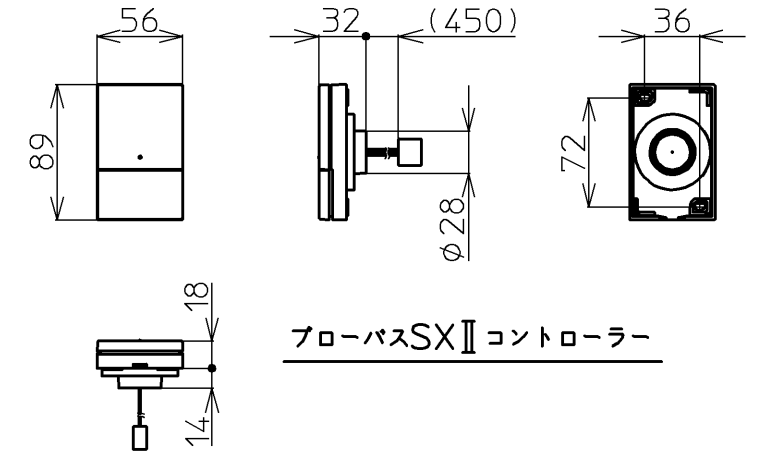

底面凹凸パターン付き (O形)

セット明細		
品番	個数	名称
PAQ1401RJ	1	ネオエクセレントバス(フローバスSXIII)
PRB800S#ZS	1	フローバスSXIII機能ユニット部
同梱部材		
名称	個数	備考
色番	色彩	備考
BRW	ブリリアントホワイト	注文生産品
BRP	ブリリアントピンク	注文生産品
BRG	ブリリアントグリーン	注文生産品
SYW	シャインホワイト	注文生産品
SYK	シャインブラック	注文生産品
SYV	シャインベージュ	注文生産品

※SXIII機能ユニットについては、100V15Aの専用コンセントが1個必要です。

図名	ネオエクセレントバス 1400サイズ	尺度	1/15
図番	PAQ1401RJK		
年月日	08.11.14	製図	河目
		検図	佐々木 前田
			TOTO

品番	PRB800S#ZS
定格電圧	AC100V
定格周波数	50Hz/60Hz(共用)
定格消費電力	360W(15A専用配線)
電源コード長さ	2m
対応コンセント	アースターミナル付防雨形コンセント (D種接地工事)
同梱品	フローバスSXⅡ点検口カバー { 必要壁開口径 φ110~φ120 }