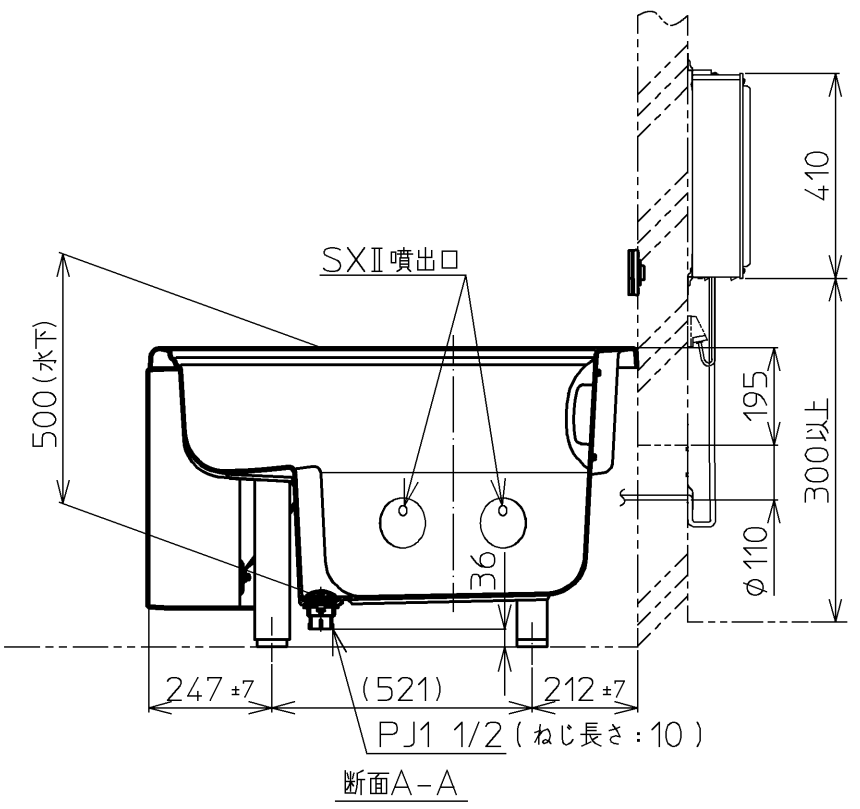

底面凹凸パターン付き (O形)

セット明細		
品番	個数	名称
PAQ1401RJ	1	ネオエクセレントバス(フローバスSXIII)
PRB800S#ZS	1	フローバスSXIII機能ユニット部
同梱部材		
名称	個数	備考
色番	色彩	備考
BRW	ブリリアントホワイト	注文生産品
BRP	ブリリアントピンク	注文生産品
BRG	ブリリアントグリーン	注文生産品
SYW	シャインホワイト	注文生産品
SYK	シャインブラック	注文生産品
SYV	シャインベージュ	注文生産品

※SXIII機能ユニットについては、100V15Aの専用コンセントが1個必要です。

図名	ネオエクセレントバス 1400サイズ	尺度	1/15
図番	PAQ1401RJK		
年月日	08.11.14	製図	河目
		検図	佐々木 前田
			TOTO

品番	PRB800S#ZS
定格電圧	AC100V
定格周波数	50Hz/60Hz(共用)
定格消費電力	360W(15A専用配線)
電源コード長さ	2m
対応コンセント	アースターミナル付防雨形コンセント (D種接地工事)
同梱品	フローバスSXⅡ点検口カバー { 必要壁開口径 φ110~φ120 }

図名	ネオエクセレントバス	尺度	1:10
年月日	08.11.14	製図	河目
検図	佐々木 前田	図番	1/3参照
			TOTO

浴槽のお手入れ、使用上のご注意

浴槽本体のお手入れ

お手入れの際、下記の洗剤、用品などは使用しない
浴室用洗剤の使用後は放置せず、5分以内に十分な水で洗い流す
製品に不具合が生じたり、使用方法によって人体に影響を及ぼすおそれもあります。

禁止

●「酸性」の表示のある洗剤、洗剤、漂白剤