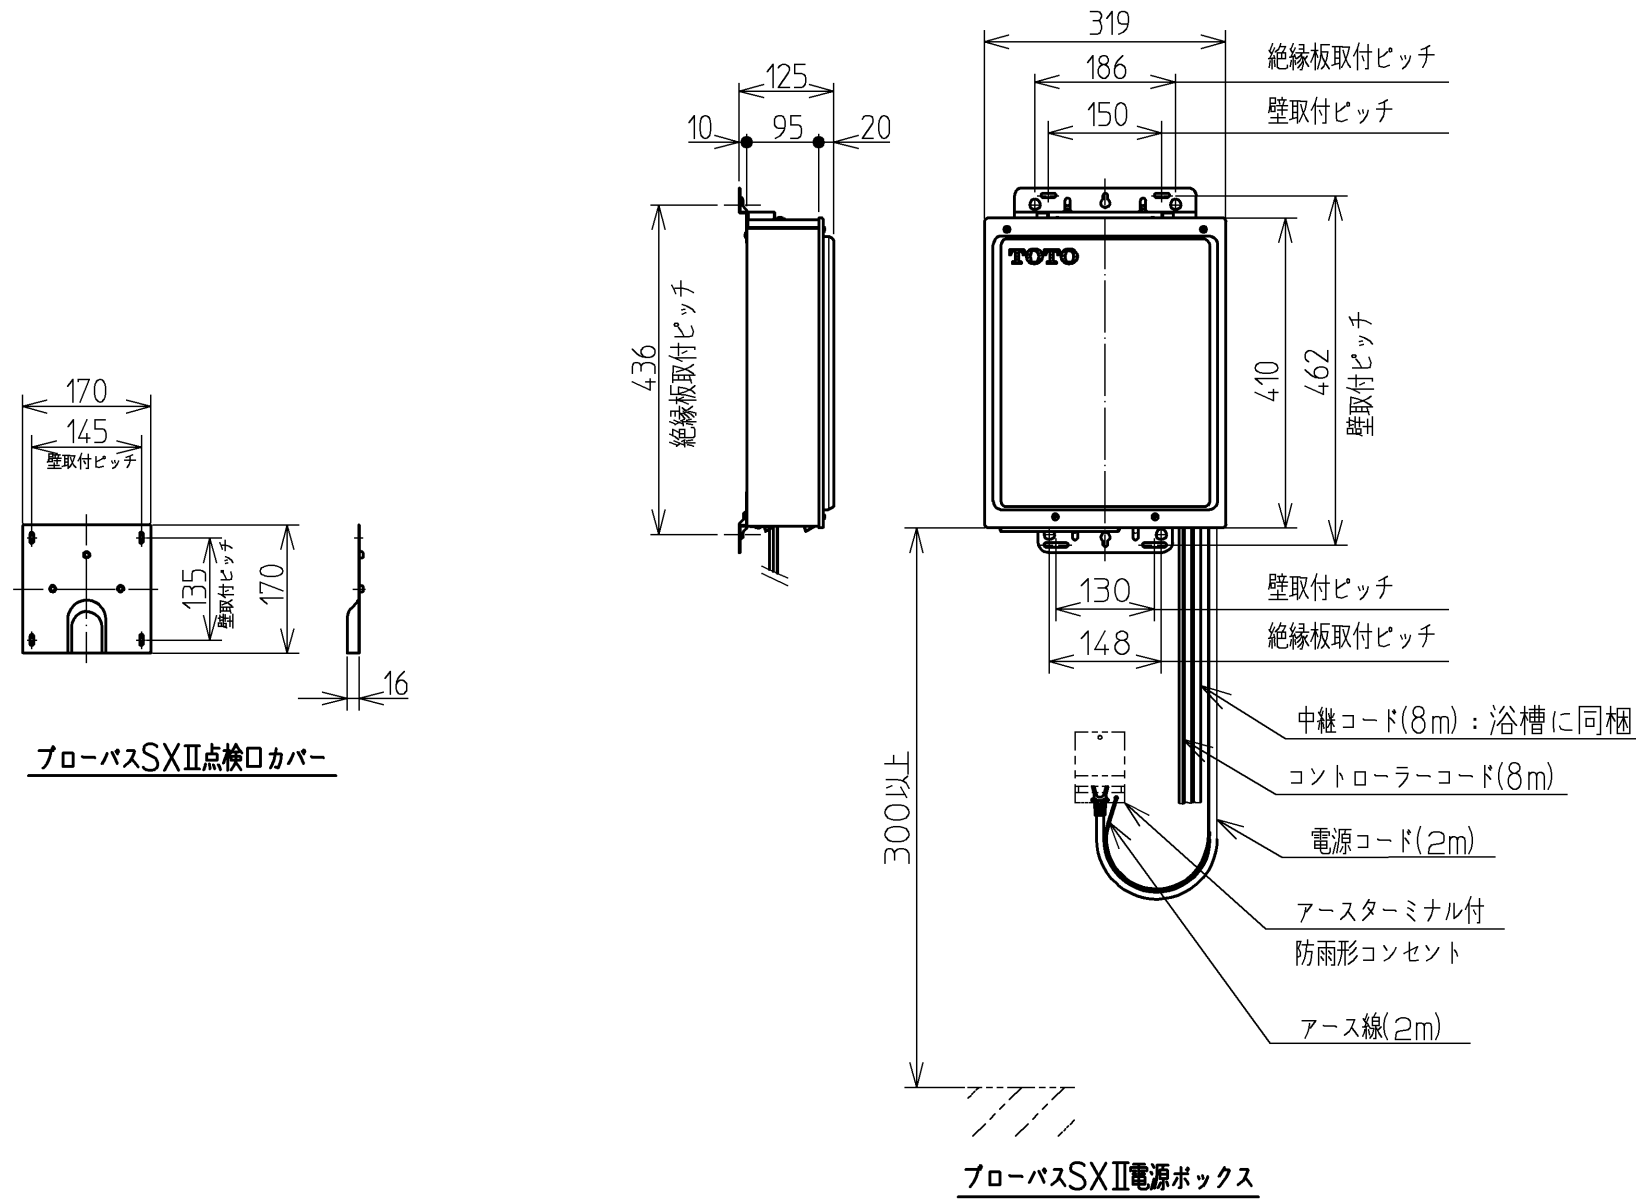

底面凹凸パターン付き (O形)

セット明細		
品番	個数	名称
PAQ1401RJ	1	ネオエクセレントバス(フローバスSXIII)
PRB800S#ZS	1	フローバスSXIII機能ユニット部
同梱部材		
名称	個数	備考
色番	色彩	備考
BRW	ブリリアントホワイト	注文生産品
BRP	ブリリアントピンク	注文生産品
BRG	ブリリアントグリーン	注文生産品
SYW	シャインホワイト	注文生産品
SYK	シャインブラック	注文生産品
SYV	シャインベージュ	注文生産品

※SXIII機能ユニットについては、100V15Aの専用コンセントが1個必要です。

図名	ネオエクセレントバス 1400サイズ	尺度	1/15
図番	PAQ1401RJK		
年月日	08.11.14	製図	河目
		検図	佐々木 前田
			TOTO

品番	PRB800S#ZS
定格電圧	AC100V
定格周波数	50Hz/60Hz(共用)
定格消費電力	360W(15A専用配線)
電源コード長さ	2m
対応コンセント	アースターミナル付防雨形コンセント (D種接地工事)
同梱品	フローバスSXⅡ点検口カバー { 必要壁開口径 φ110~φ120 }