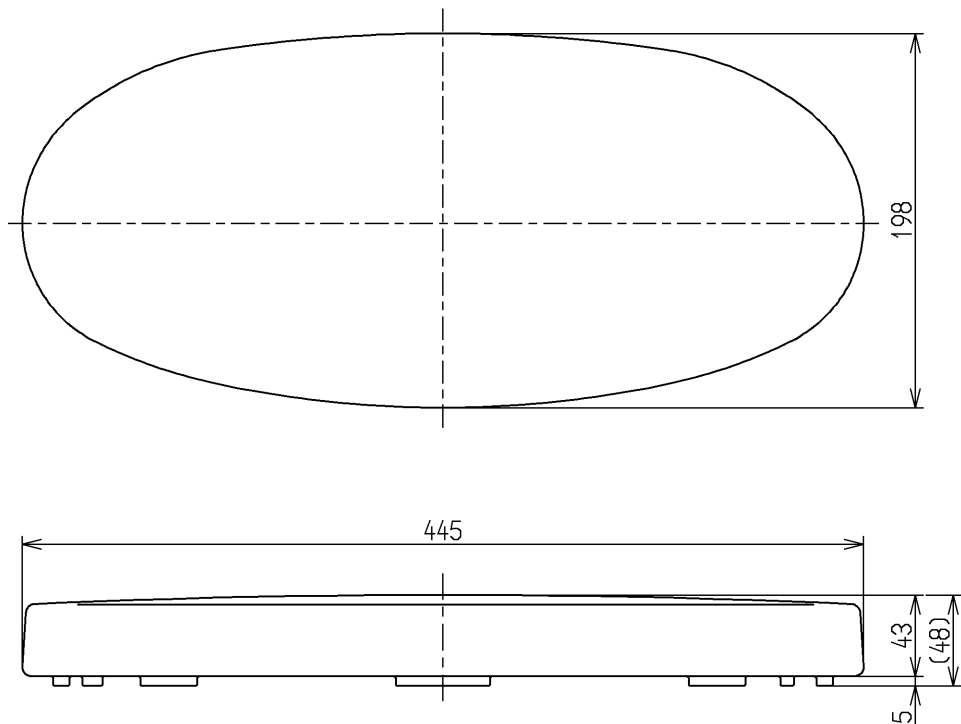

生産中止図面

2017/08

<付属品>
ガタ防止パッキン一式 × 1

TOTO			単位 mm	名称
製図 植木	検図 米	日付 新川	尺度 1:4	タンクふた
備考				図番 S320CR