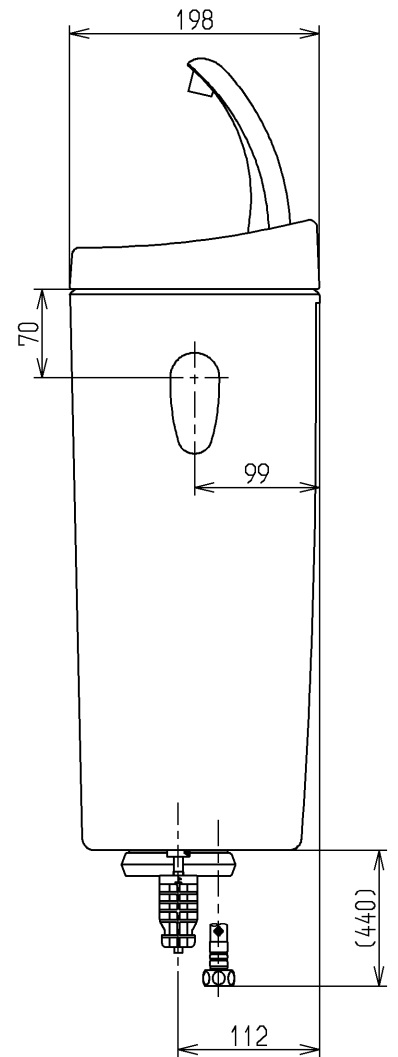

生産中止図面

2017/08

- <付属品>  
 レバーハンドル × 1  
 手洗金具 × 1  
 取付金具 × 1  
 止水栓 × 1

止水栓は床, 壁共通使用可。

<b>TOTO</b>			単位 mm	名称
製図 植木	検図 米	日付 新川 17.08.24	尺度 1:6	手洗付密結タンクピュアレストEX
備考 防露式				図番 SH321BAS