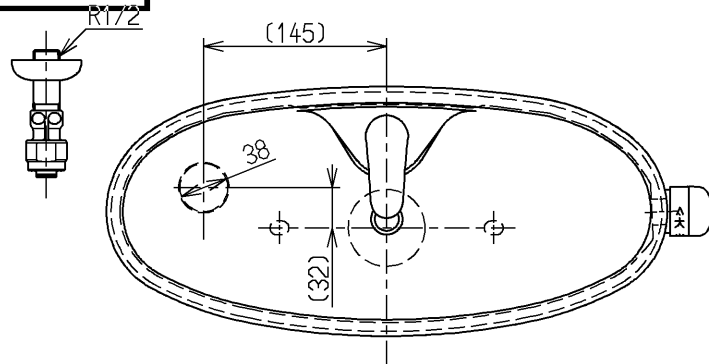

生産中止図面

2017/08

- <付属品>  
 レバーハンドル × 1  
 手洗金具 × 1  
 取付金具 × 1  
 止水栓 × 1

止水栓は床, 壁共通使用可。

<b>TOTO</b>			単位 mm	名称
製図 植木	検図 米	日付 新川 17.08.24	尺度 1:6	手洗付密結タンクピュアレストEX
備考 防露式				図番 SH321BAS