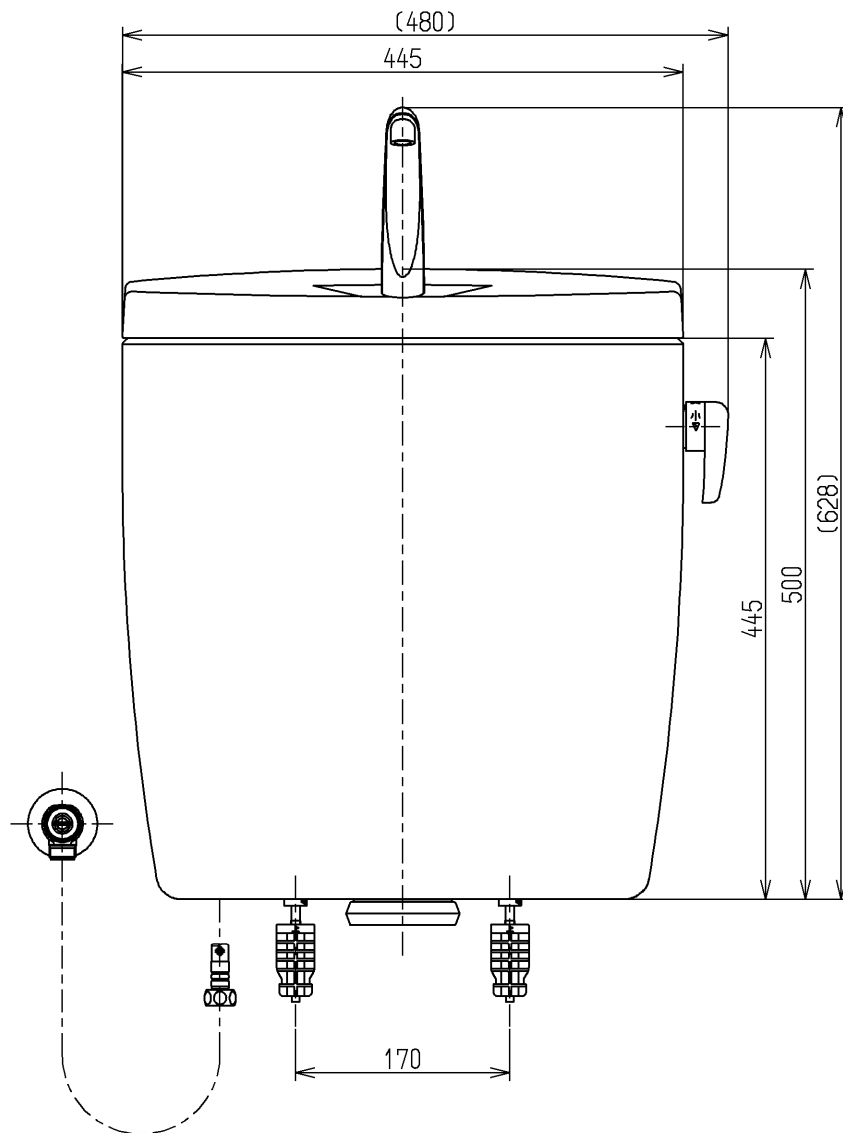

生産中止図面

2017/08

- <付属品>  
 レバーハンドル × 1  
 手洗金具 × 1  
 取付金具 × 1  
 止水栓 × 1

止水栓は床, 壁共通使用可。

<b>TOTO</b>			単位 mm	名称
製図 植木	検図 米	日付 新川 17.08.24	尺度 1:6	手洗付密結タンクピュアレストEX
備考 防露式				図番 SH321BAS