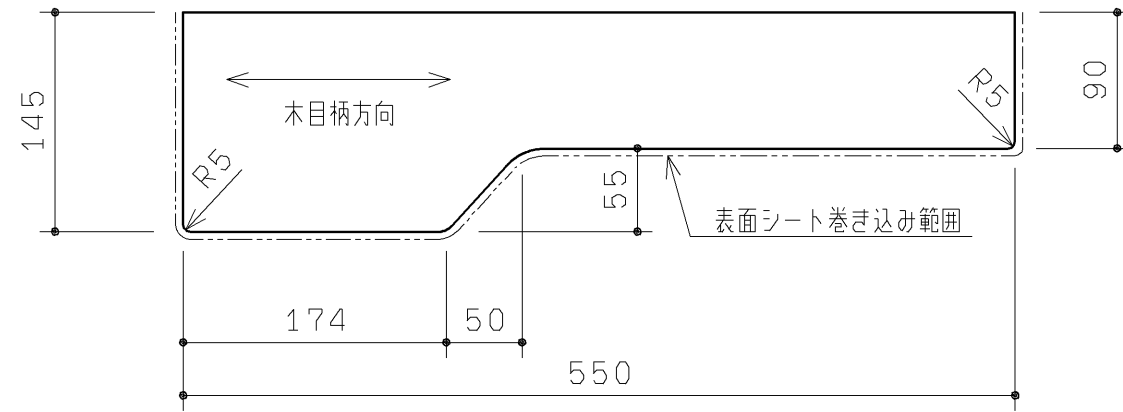

品番	表面色
UGKY13L#NW1	ホワイト
UGKY13L#EL	ライトウッドN
UGKY13L#MW	ダークブラウン
UGKY13L#ML	ミルベージュ

20.02 廃番

- ・材質：中質繊維板（MDF）+両面シート貼り
- ・裏面色：ホワイト

<b>TOTO</b>			第三角法	単位 mm	名称 カウンターセットL 550
製図 谷口明	検図 廣田	日付 19.12.02	尺度 1:5	品番 UGKY13L#*	
備考				図番	