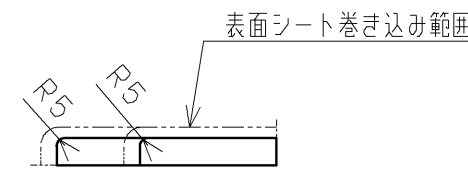

品番	表面色
UGKY13L#NW1	ホワイト
UGKY13L#EL	ライトウッドN
UGKY13L#MW	ダークブラウン
UGKY13L#ML	ミルベージュ

20.02 廃番

- ・材質：中質繊維板（MDF）+両面シート貼り
- ・裏面色：ホワイト

<b>TOTO</b>			第三角法	単位 mm	名称 カウンターセットL 550
製図 谷口明	検図 廣田	日付 19.12.02	尺度 1:5	品番 UGKY13L#*	
備考				図番	