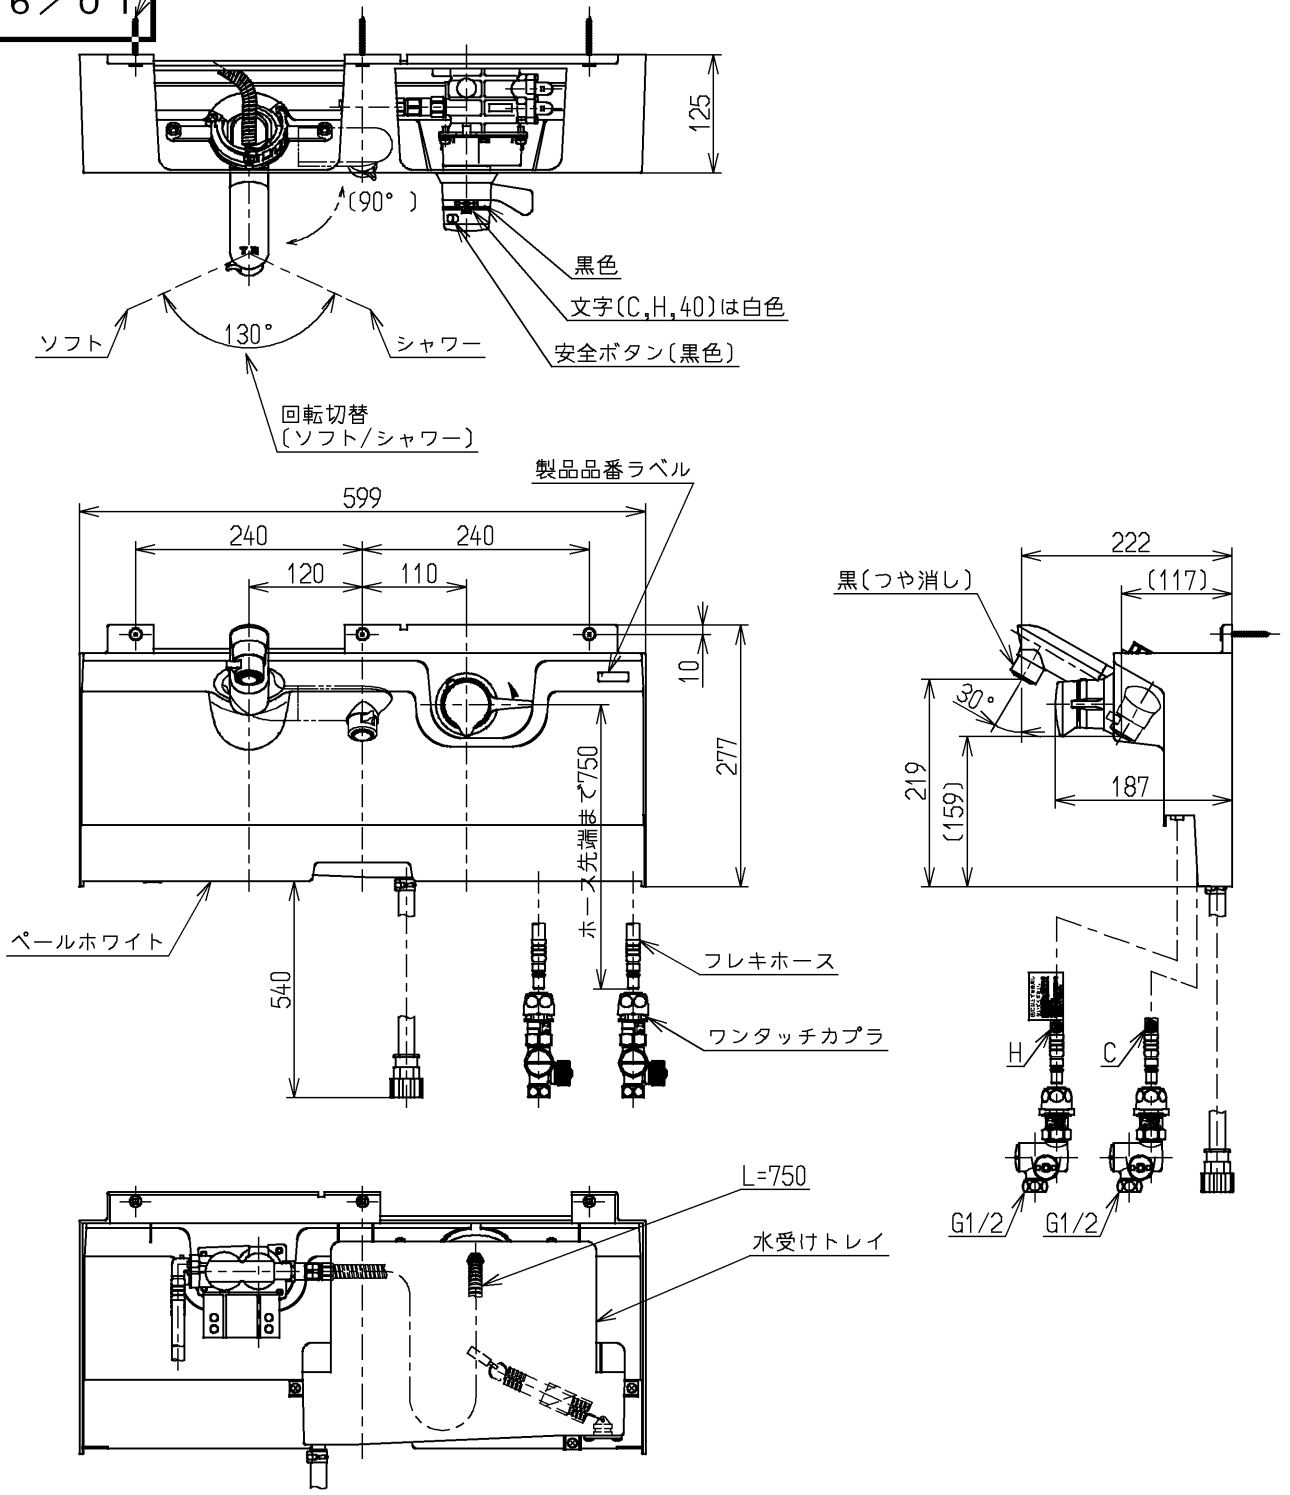

生産中止図面

2006/01

φ4.5X50(十字穴付タッピンねじ)

シャワーホース引き出し長さ400
給湯温度は最高85℃まででお使いください。

水道法適合品		エコマーク商品		名称
TOTO		単位	mm	壁付きサーモ13 (埋込・シャワー・寒) (洗面) (JIS)
製図	検図	日付	尺度	
阿部	和俊	酒井	04.03.12	1:8
備考				図番
逆止弁付				TL492-1RZ