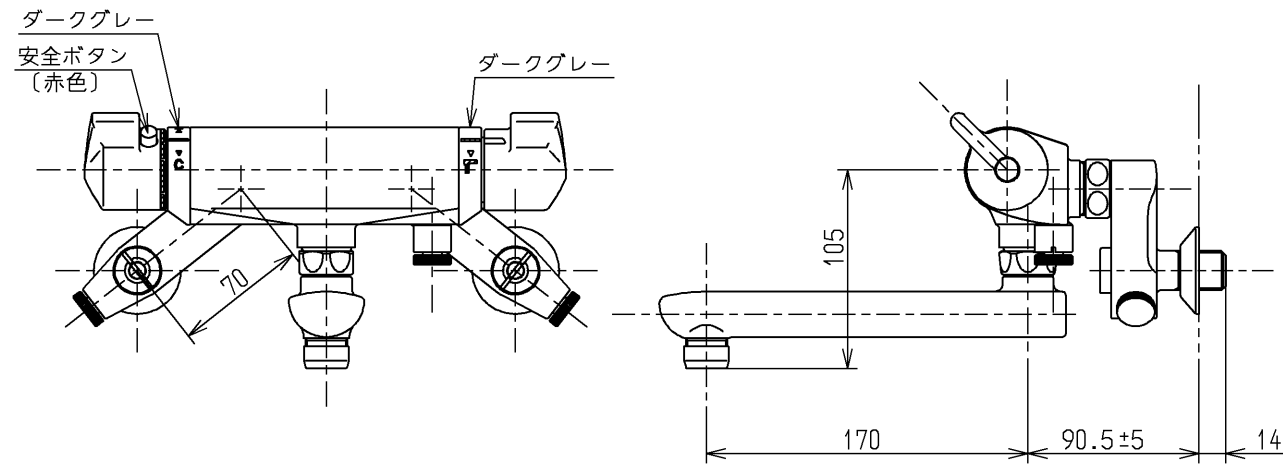

仕様		
用途	一般住宅用	
給水圧力	最低必要水圧	0.05MPa (流動圧)
	最高水圧	0.75MPa (静水圧) ※快適にお使いいただくためには、0.2MPa程度の圧力をおすすめします。
使用可能水質	水道水または飲用可能な井戸水	
使用環境温度	-20~40℃ (0℃以下は水を抜いた状態)	
最高給湯温度	85℃	
特記事項	(1)湯圧が水圧より高くならないように設定してください。 (2)給湯温度は、使用する温度より10℃以上高く設定してください。 (3)安全のため給湯温度は60℃給湯をおすすめします。 (4)湯水を逆に配管しないでください。 (5)浴室などスチームをご使用の際は、器具内の圧力上昇でハンドルの動きが悪くなる場合があります。	

水道法適合品		エコマーク商品		名称
TOTO		単位	mm	壁付サーモ13 (寒) (浴室) (JIS)
製図	検図	日付	尺度	
近藤	和後	寺岡	08.02.01	1:4
備考				図番
逆止弁付				TMF40ASZ