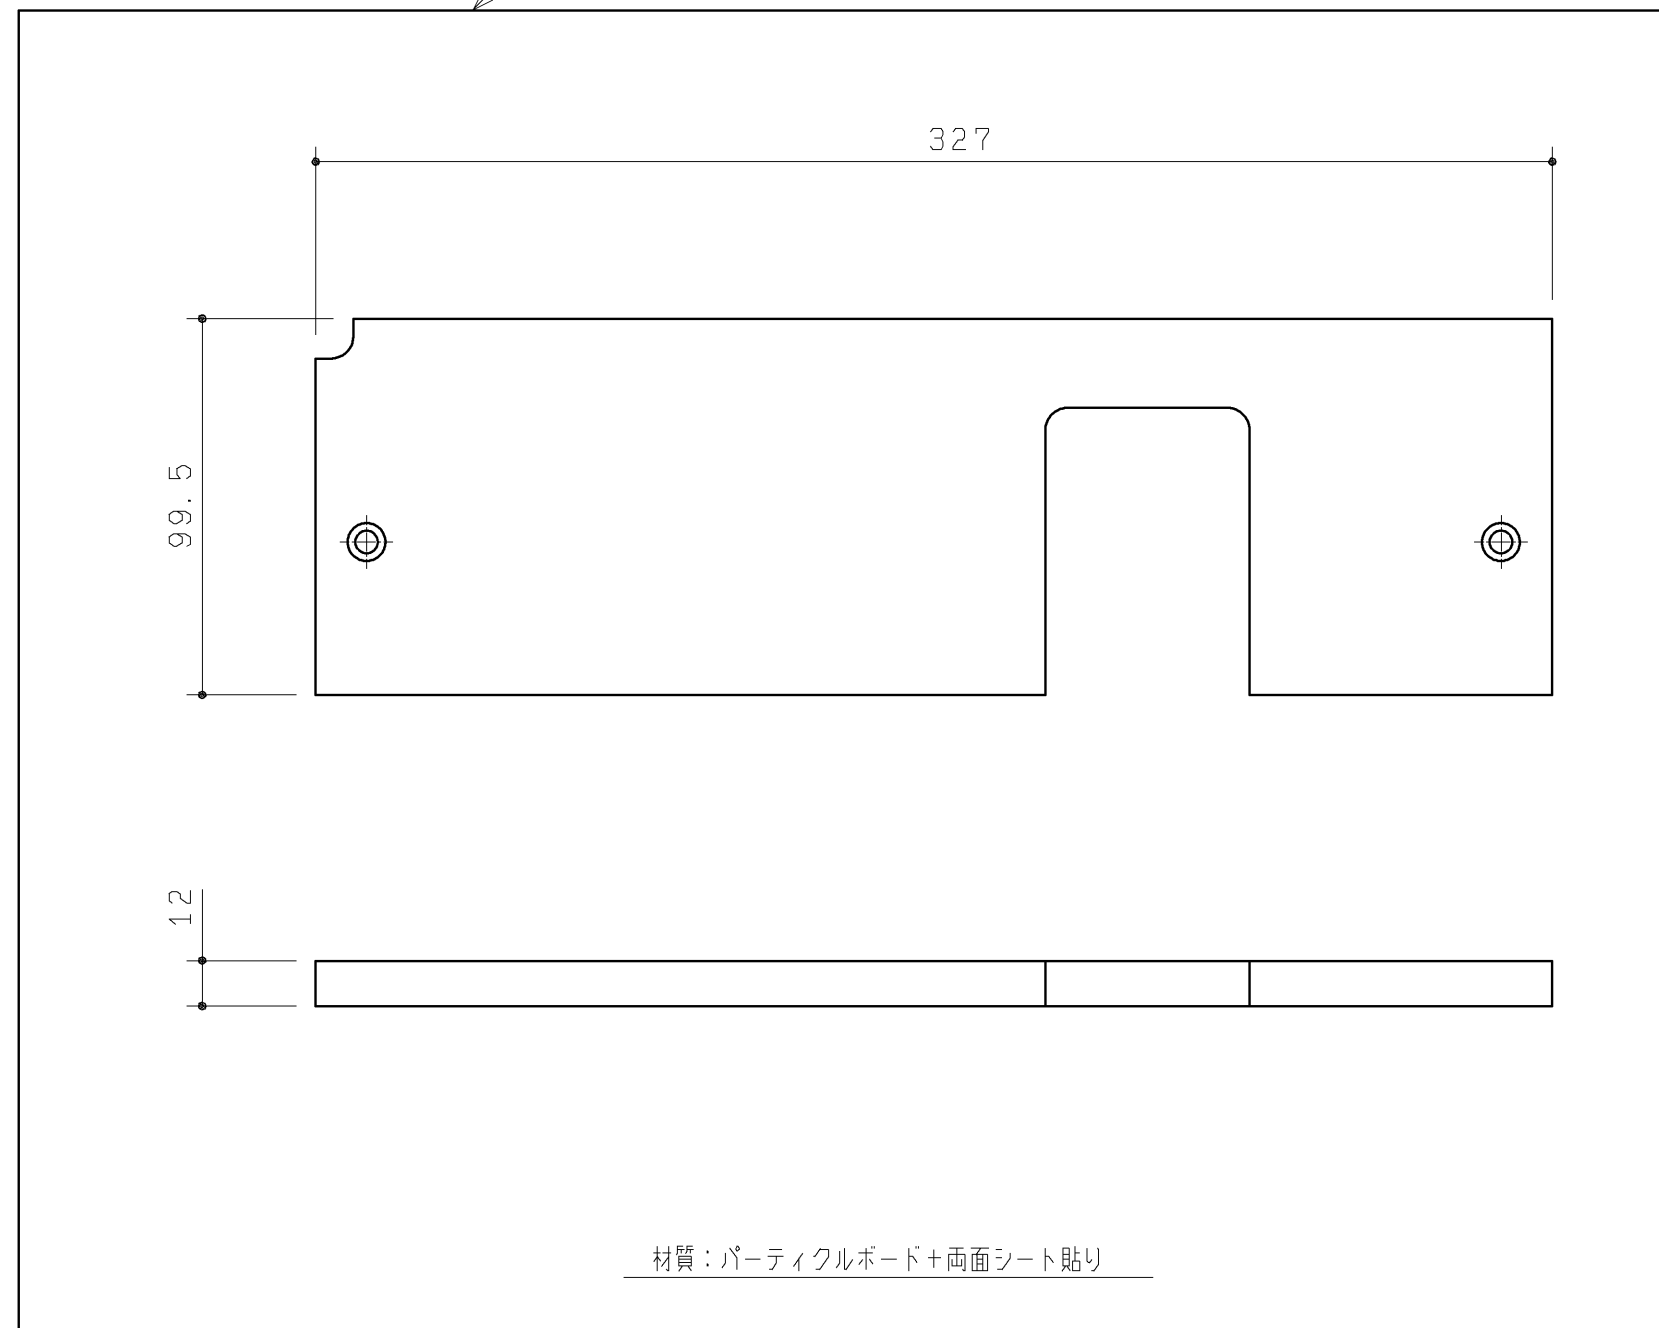

品番	色名
UGX185LWQ	ホワイト
UGX185LGQ	ダークグレー

同梱部材

品名	数量(仕様)	材質
施工部材セット	M4X20皿小ねじ 2ヶ	SUS304又は430

配管用カバー(1ヶ)

底板(1ヶ)

TOTO		第三角法	単位 mm	名称
製図 谷	検図 荒川 西	日付	尺度	底板セット
明		'19.12.02	1:2	品番
備考 左勝手/電気温水器なし/床給水				UGX185L*Q