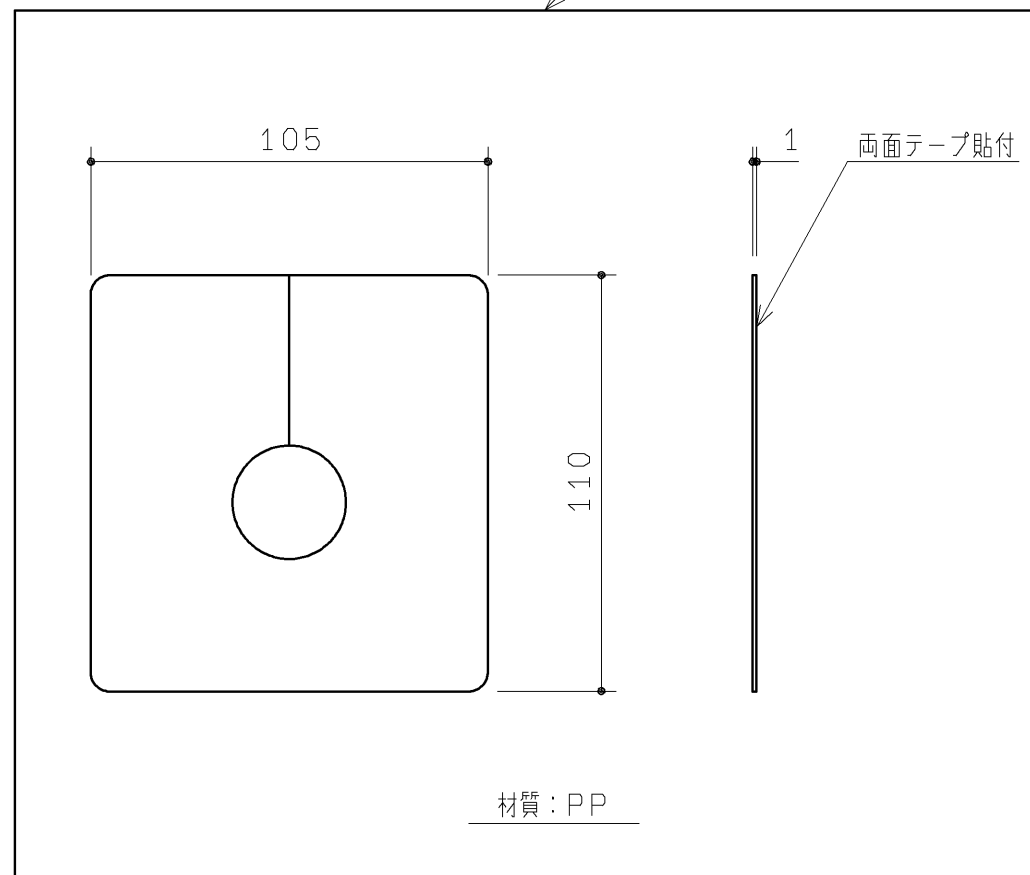

品番	色名
UGX185LWQ	ホワイト
UGX185LGQ	ダークグレー

同梱部材

品名	数量(仕様)	材質
施工部材セット	M4X20皿小ねじ 2ヶ	SUS304又は430

配管用カバー(1ヶ)

底板(1ヶ)

TOTO		第三角法	単位 mm	名称
製図 谷	検図 荒川 西	日付	尺度	底板セット
明		'19.12.02	1:2	品番
備考 左勝手/電気温水器なし/床給水				UGX185L*Q