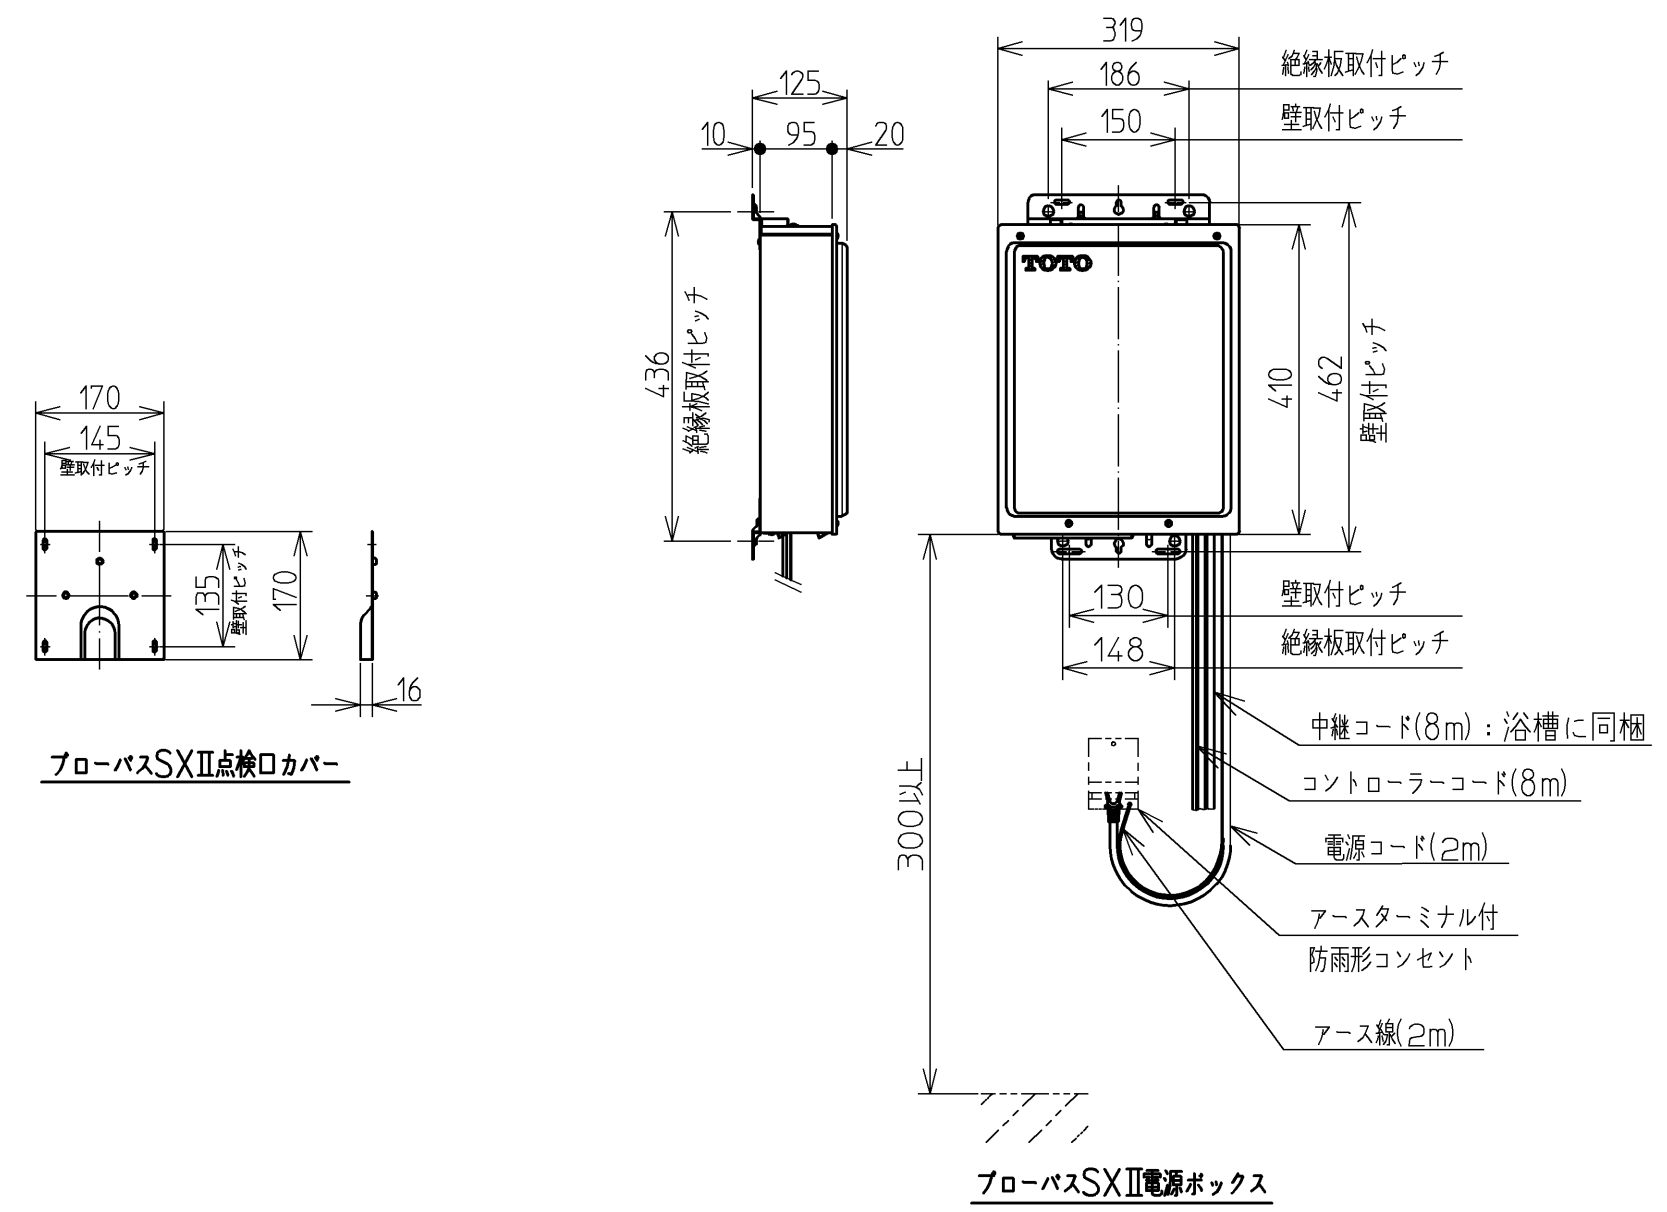

セット明細		
品番	個数	名称
PNQ1400LJ	1	ネオマーバス(フローバスSXII)
PRB800S#ZS	1	フローバスSXII機能ユニット部

色番	色彩	備考
#MNN	ムーンホワイトN	
#MRN	ムーンピンクN	
#MLN	ムーンライムN	
#MGN	ムーングリーンN	
#MCN	ムーンブラウンN	

※SXII機能ユニットについては、100V15Aの専用コンセントが1個必要です。
 ※排水金具は間接排水専用です。直接排水の場合は特殊品対応となります。

図名		ネオマーバス 1400サイズ		尺度 1/15	
年月日		製図		図番	
12.02.01		榎園		PNQ1400LJK	
		検図		TOTO	
		兵頭 前田			

品番	PRB800S#ZS
定格電圧	AC100V
定格周波数	50Hz/60Hz(共用)
定格消費電力	360W(15A専用配線)
電源コード長さ	2m
対応コンセント	アースターミナル付防雨形コンセント (D種接地工事)
同梱品	フローバスSXⅡ点検口カバー { 必要壁開口径 φ110~φ120 }

フローバスSXⅡ点検口カバー

フローバスSXⅡコントローラー

フローバスSXⅡ電源ボックス

図名		ネオマーバス		尺度	1:10
年月日		製	検	図番	1/2参照
12.02.01	園	園	園	兵頭 前田	TOTO