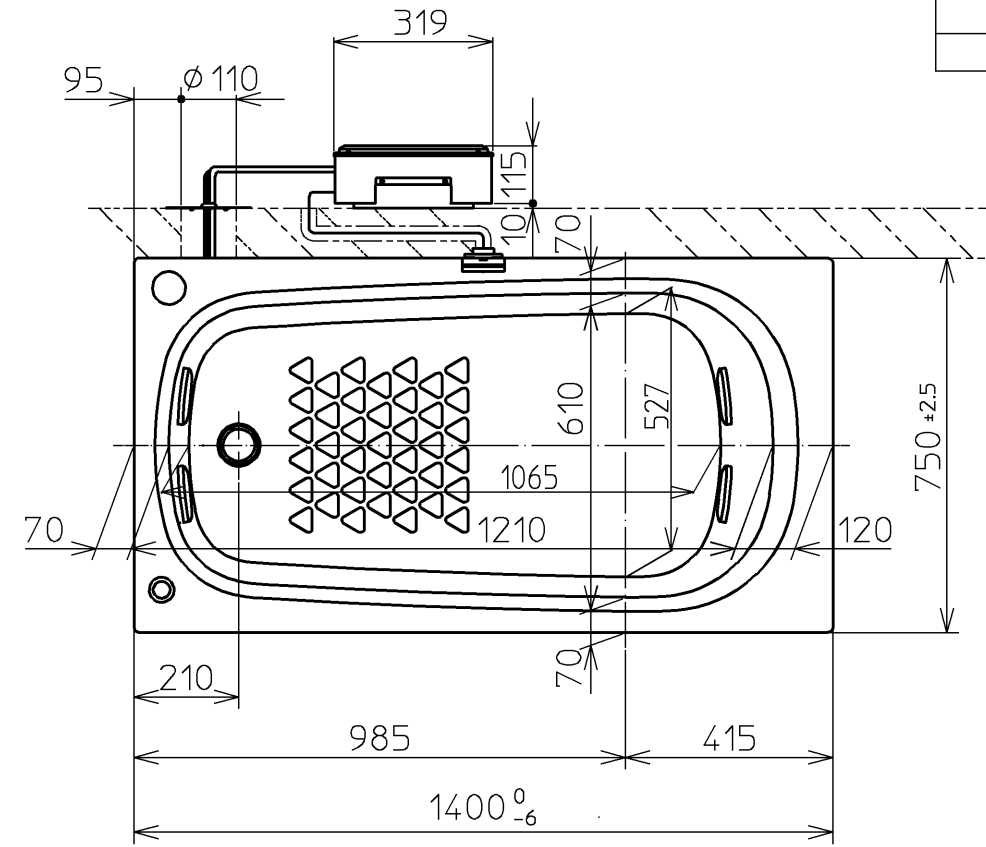

セット明細		
品番	個数	名称
PNQ1400LJ	1	ネオマーバス(フローバスSXII)
PRB800S#ZS	1	フローバスSXII機能ユニット部

色番	色彩	備考
#MNN	ムーンホワイトN	
#MRN	ムーンピンクN	
#MLN	ムーンライムN	
#MGN	ムーングリーンN	
#MCN	ムーンブラウンN	

※SXII機能ユニットについては、100V15Aの専用コンセントが1個必要です。
 ※排水金具は間接排水専用です。直接排水の場合は特殊品対応となります。

図名		ネオマーバス 1400サイズ		尺度 1/15	
年月日		製図		図番	
12.02.01		榎園		PNQ1400LJK	
		検図		TOTO	
		兵頭 前田			

品番	PRB800S#ZS
定格電圧	AC100V
定格周波数	50Hz/60Hz(共用)
定格消費電力	360W(15A専用配線)
電源コード長さ	2m
対応コンセント	アースターミナル付防雨形コンセント (D種接地工事)
同梱品	フローバスSXⅡ点検口カバー { 必要壁開口径 φ110~φ120 }

フローバスSXⅡ点検口カバー

フローバスSXⅡコントローラー

フローバスSXⅡ電源ボックス

図名		ネオマーバス		尺度	1:10
年月日		製	検	図番	1/2参照
12.02.01	園	園	園	兵頭 前田	TOTO