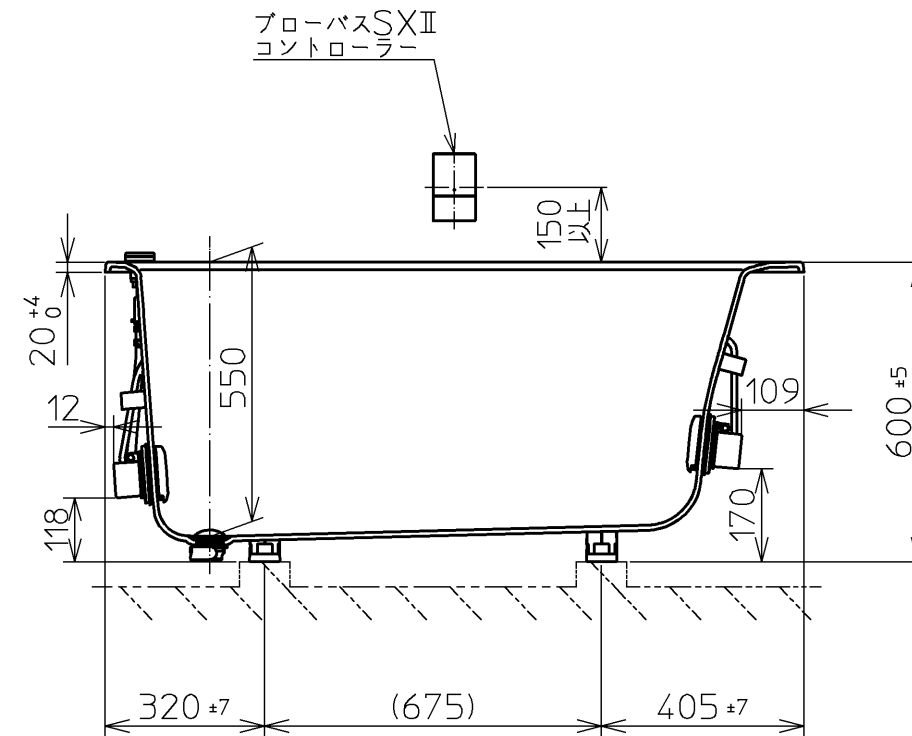

セット明細		
品番	個数	名称
PNQ1400LJ	1	ネオマーバス(フローバスSXII)
PRB800S#ZS	1	フローバスSXII機能ユニット部

色番	色彩	備考
#MNN	ムーンホワイトN	
#MRN	ムーンピンクN	
#MLN	ムーンライムN	
#MGN	ムーングリーンN	
#MCN	ムーンブラウンN	

※SXII機能ユニットについては、100V15Aの専用コンセントが1個必要です。
 ※排水金具は間接排水専用です。直接排水の場合は特殊品対応となります。

図名		ネオマーバス 1400サイズ		尺度 1/15	
年月日		製図		図番	
12.02.01		榎園		PNQ1400LJK	
		検図		TOTO	
		兵頭 前田			

品番	PRB800S#ZS
定格電圧	AC100V
定格周波数	50Hz/60Hz(共用)
定格消費電力	360W(15A専用配線)
電源コード長さ	2m
対応コンセント	アースターミナル付防雨形コンセント (D種接地工事)
同梱品	フローバスSXⅡ点検口カバー { 必要壁開口径 φ110~φ120 }

フローバスSXⅡ点検口カバー

フローバスSXⅡコントローラー

フローバスSXⅡ電源ボックス

図名		ネオマーバス		尺度	1:10
年月日		製	検	図番	1/2参照
12.02.01	園	園	園	兵頭 前田	TOTO