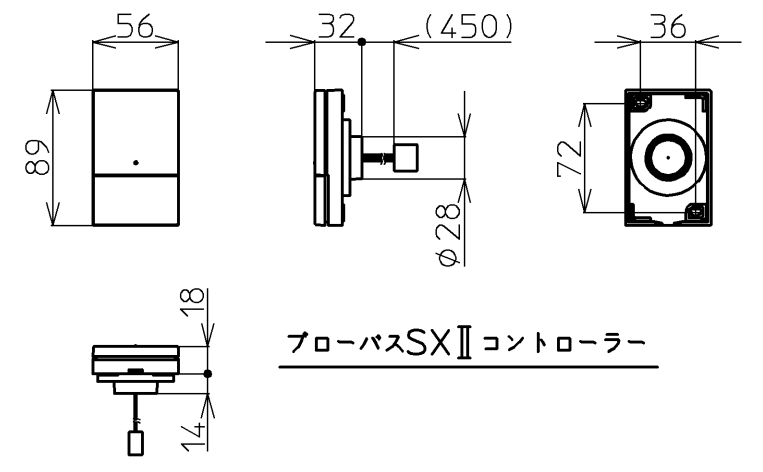

セット明細		
品番	個数	名称
PNQ1400LJ	1	ネオマーバス(フローバスSXII)
PRB800S#ZS	1	フローバスSXII機能ユニット部

色番	色彩	備考
#MNN	ムーンホワイトN	
#MRN	ムーンピンクN	
#MLN	ムーンライムN	
#MGN	ムーングリーンN	
#MCN	ムーンブラウンN	

※SXII機能ユニットについては、100V15Aの専用コンセントが1個必要です。
 ※排水金具は間接排水専用です。直接排水の場合は特殊品対応となります。

図名		ネオマーバス 1400サイズ		尺度 1/15	
年月日		製図		図番	
12.02.01		榎園		PNQ1400LJK	
		検図		TOTO	
		兵頭 前田			

品番	PRB800S#ZS
定格電圧	AC100V
定格周波数	50Hz/60Hz(共用)
定格消費電力	360W(15A専用配線)
電源コード長さ	2m
対応コンセント	アースターミナル付防雨形コンセント (D種接地工事)
同梱品	フローバスSXⅡ点検口カバー { 必要壁開口径 φ110~φ120 }

フローバスSXⅡ点検口カバー

フローバスSXⅡコントローラー

フローバスSXⅡ電源ボックス

図名		ネオマーバス		尺度	1:10
年月日		製	検	図番	1/2参照
12.02.01	園	園	園	兵頭 前田	TOTO