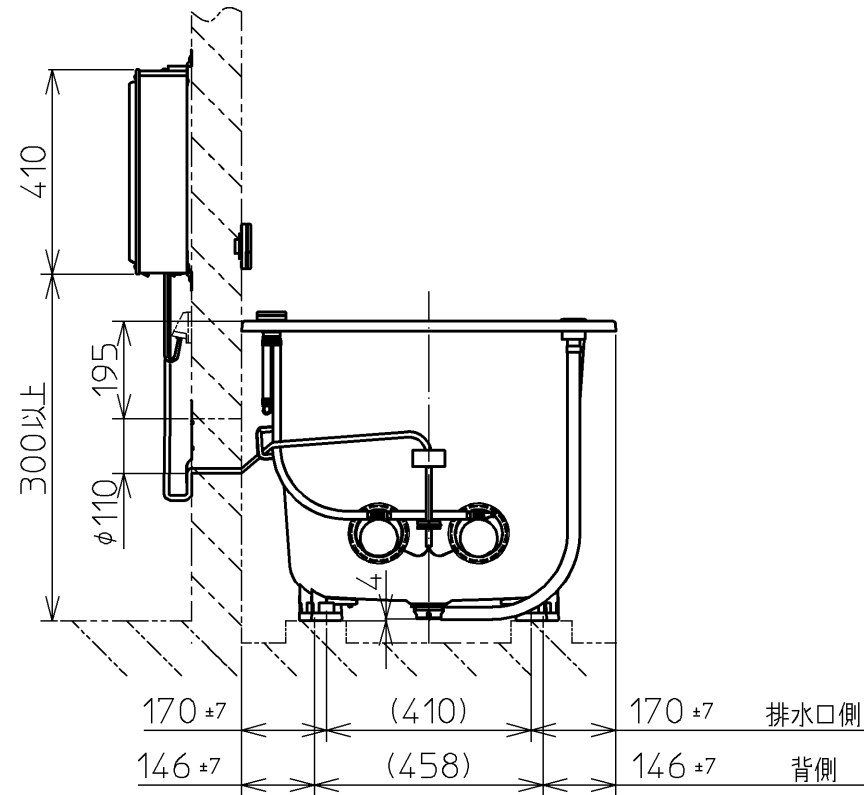

セット明細		
品番	個数	名称
PNQ1400LJ	1	ネオマーバス(フローバスSXII)
PRB800S#ZS	1	フローバスSXII機能ユニット部

色番	色彩	備考
#MNN	ムーンホワイトN	
#MRN	ムーンピンクN	
#MLN	ムーンライムN	
#MGN	ムーングリーンN	
#MCN	ムーンブラウンN	

※SXII機能ユニットについては、100V15Aの専用コンセントが1個必要です。
 ※排水金具は間接排水専用です。直接排水の場合は特殊品対応となります。

図名		ネオマーバス 1400サイズ		尺度 1/15	
年月日		製図		図番	
12.02.01		榎園		PNQ1400LJK	
		検図		TOTO	
		兵頭 前田			

品番	PRB800S#ZS
定格電圧	AC100V
定格周波数	50Hz/60Hz(共用)
定格消費電力	360W(15A専用配線)
電源コード長さ	2m
対応コンセント	アースターミナル付防雨形コンセント (D種接地工事)
同梱品	フローバスSXⅡ点検口カバー { 必要壁開口径 φ110~φ120 }

フローバスSXⅡ点検口カバー

フローバスSXⅡコントローラー

フローバスSXⅡ電源ボックス

図名		ネオマーバス		尺度	1:10
年月日		製	検	図番	1/2参照
12.02.01	園	園	園	兵頭 前田	TOTO