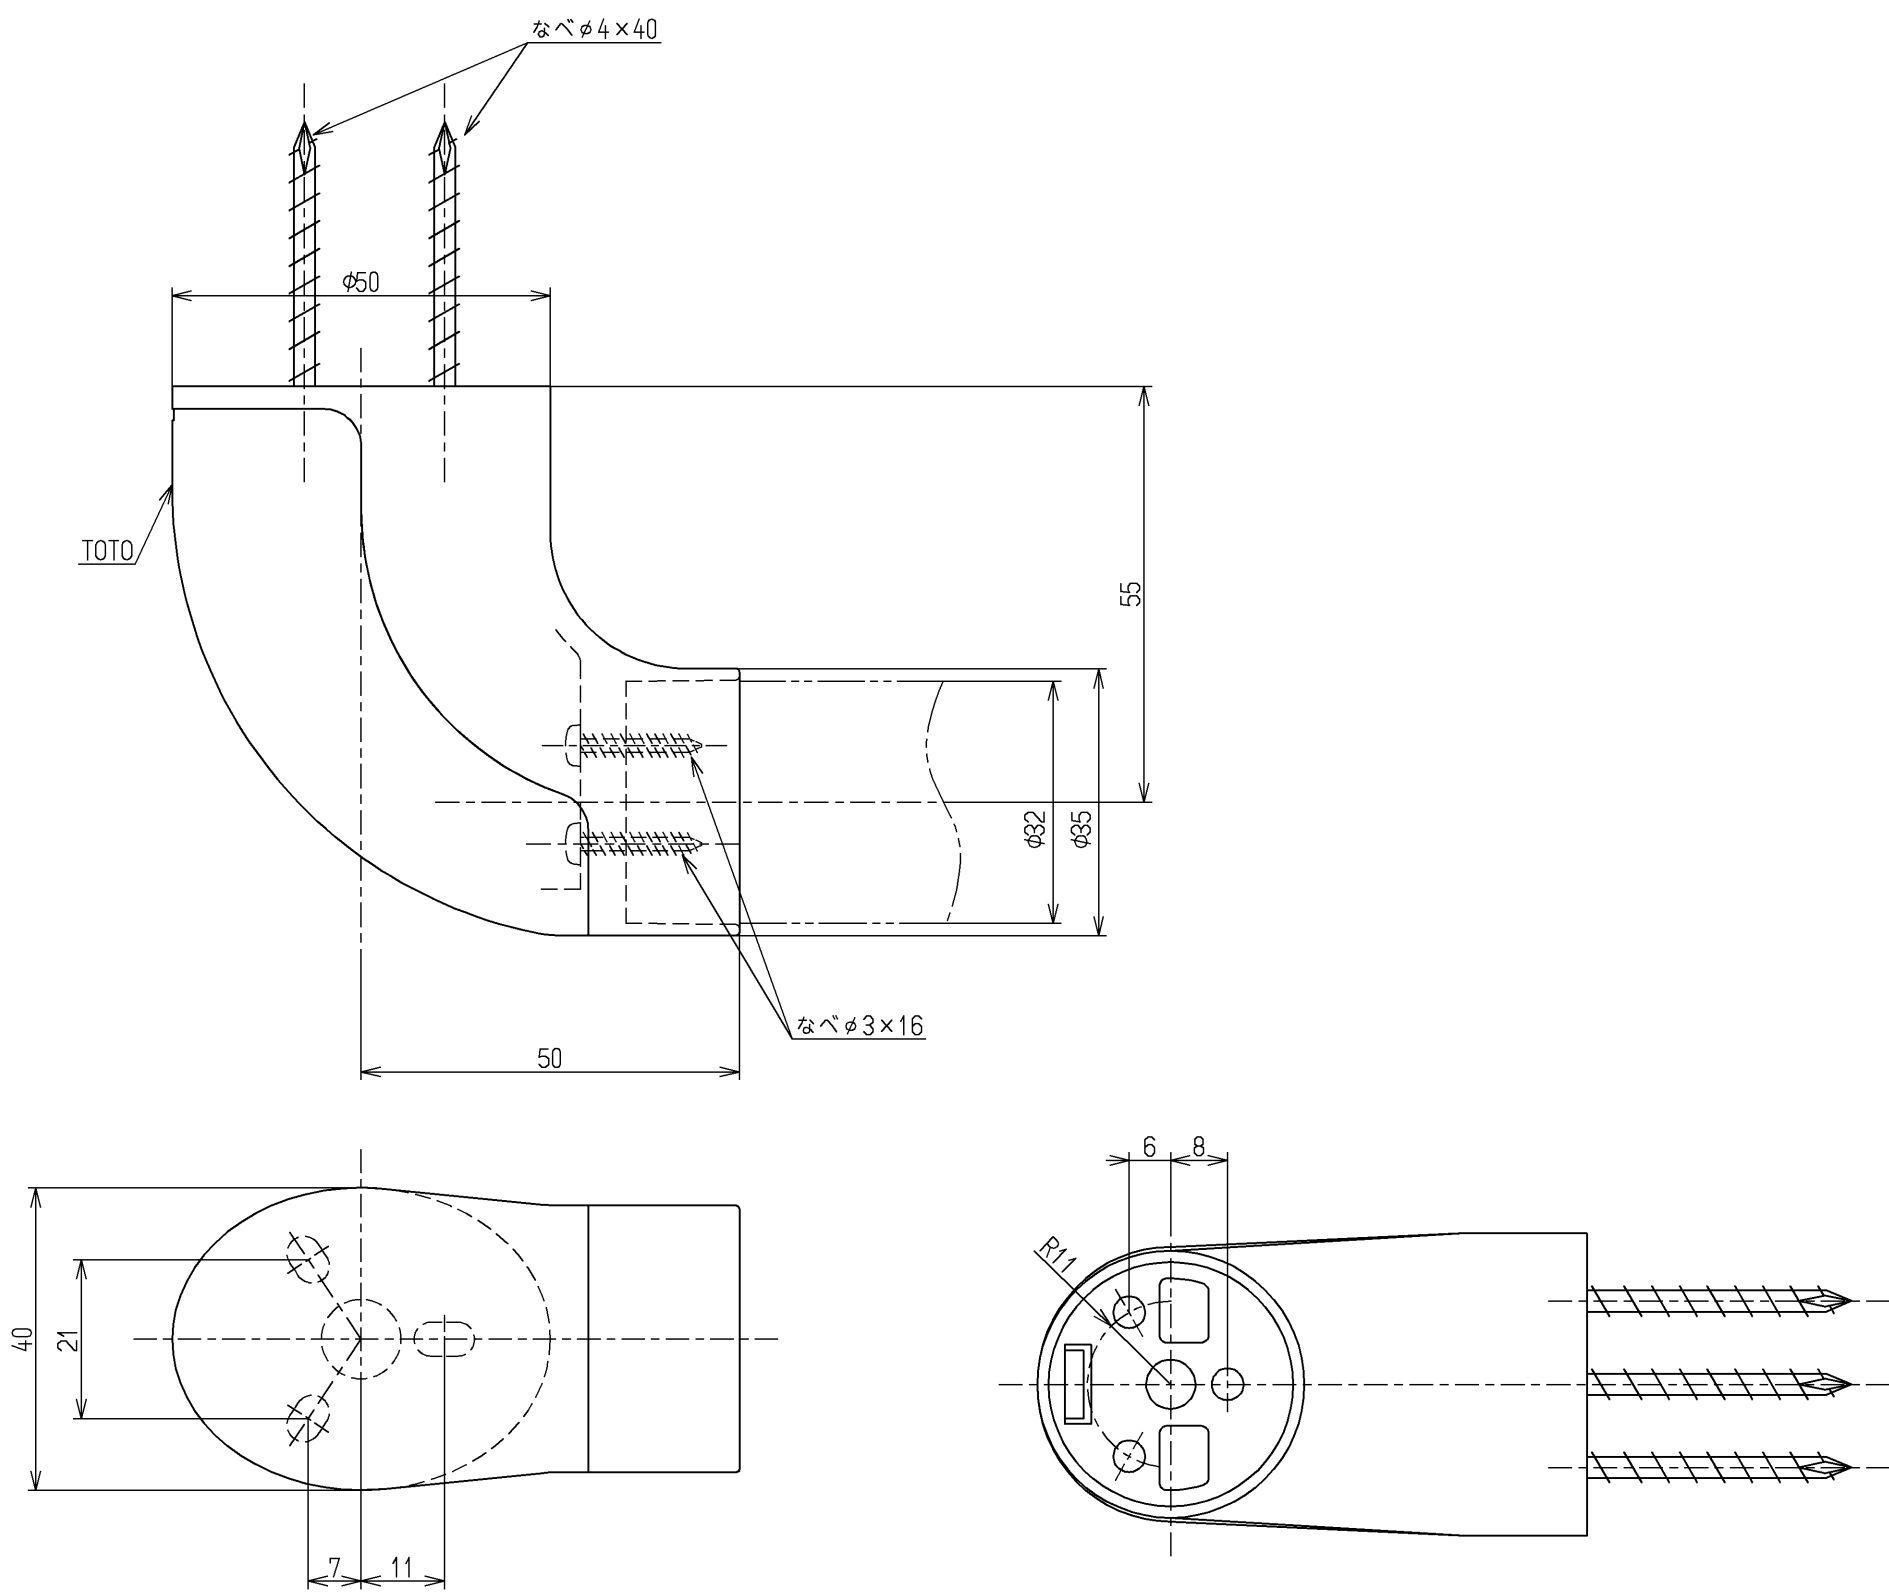

色番	色彩
#AG	アンティークゴールド
#BZ	ブロンズ
#WS	ウォームシルバー

TOTO			☉	単位 mm	名称 エンドホルダーφ32
製図 首藤	検図 中村	日付 10.06.28	尺度 1:1	図番	
備考					EWT12BE32Z