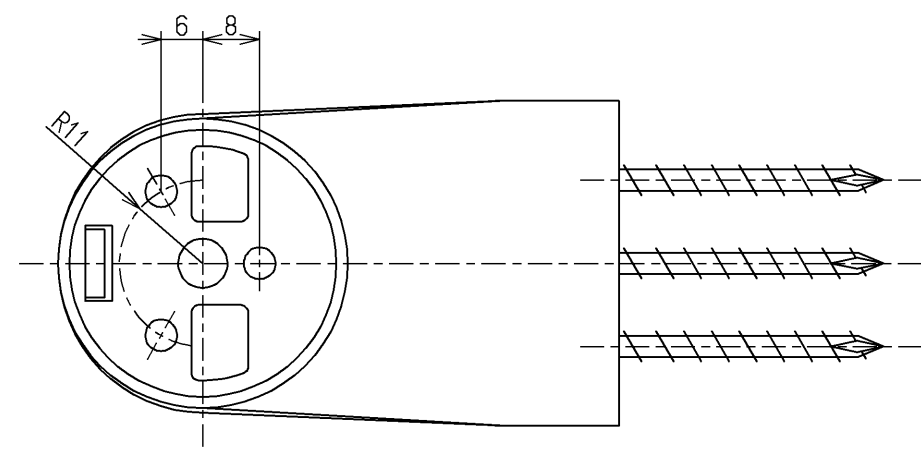

色番	色彩
#AG	アンティックゴールド
#BZ	ブロンズ
#WS	ウォームシルバー

TOTO			単位 mm	名称
製図 首藤	検図 中村	日付 10.06.28	尺度 1:1	エンドホルダーφ35
備考				図番 EWT12BE35Z