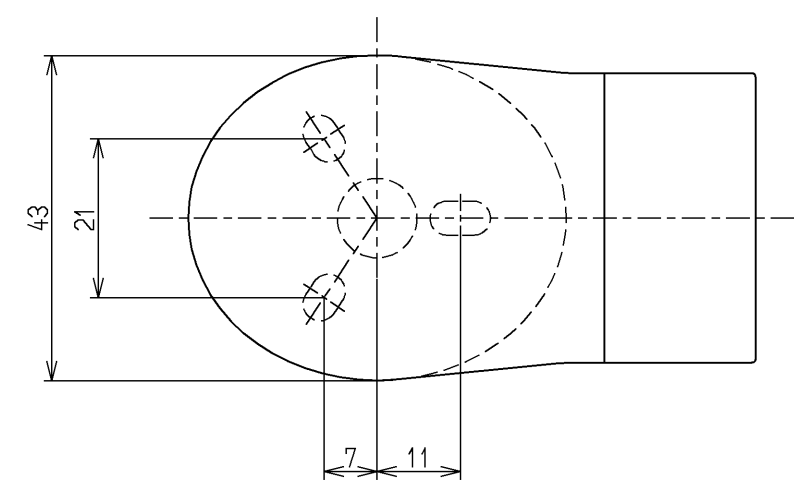

色番	色彩
#AG	アンティックゴールド
#BZ	ブロンズ
#WS	ウォームシルバー

TOTO			単位 mm	名称
製図 首藤	検図 中村	日付 10.06.28	尺度 1:1	エンドホルダーφ35
備考				図番 EWT12BE35Z