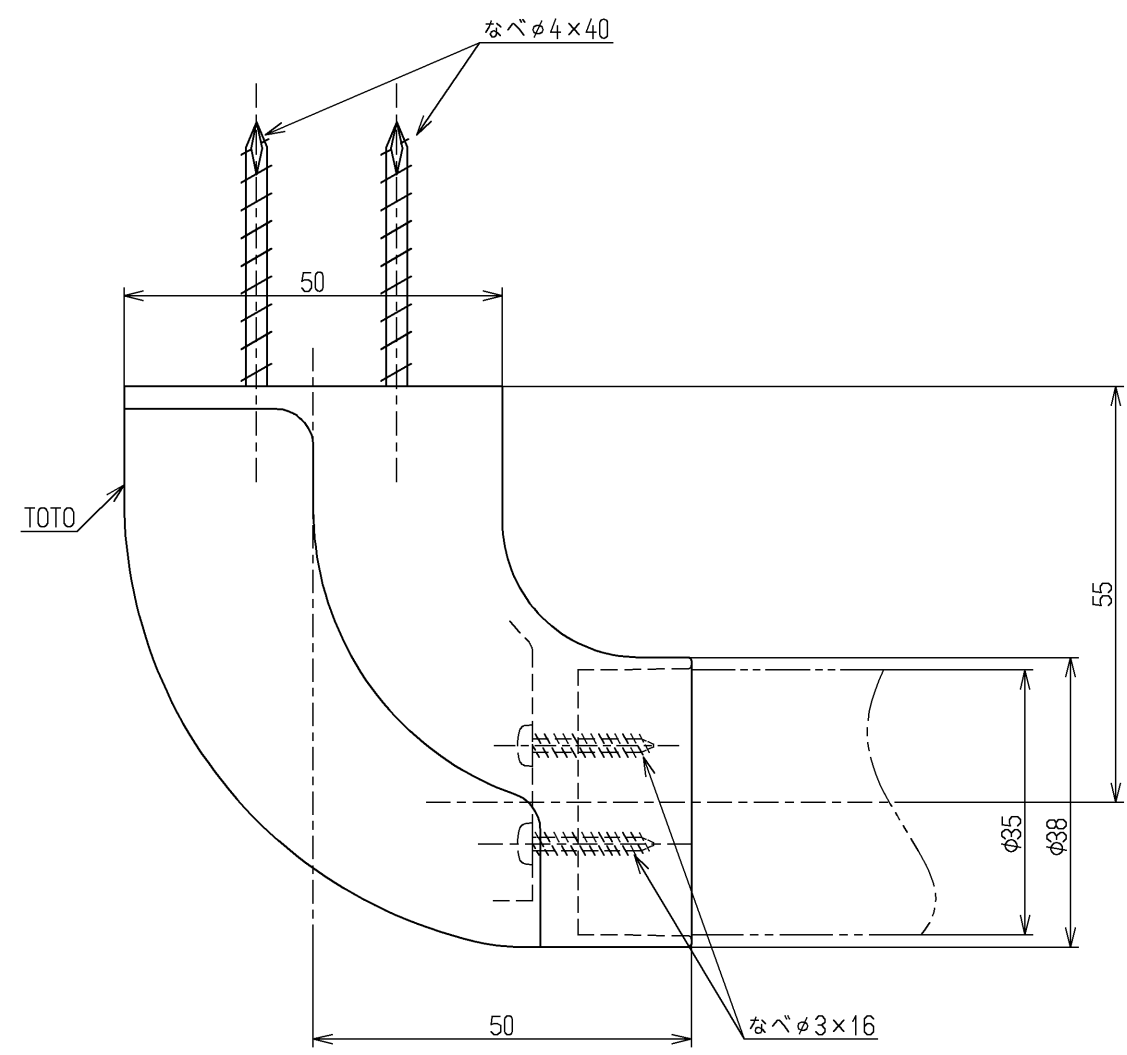

色番	色彩
#AG	アンティックゴールド
#BZ	ブロンズ
#WS	ウォームシルバー

TOTO			単位 mm	名称
製図 首藤	検図 中村	日付 10.06.28	尺度 1:1	エンドホルダーφ35
備考				図番 EWT12BE35Z