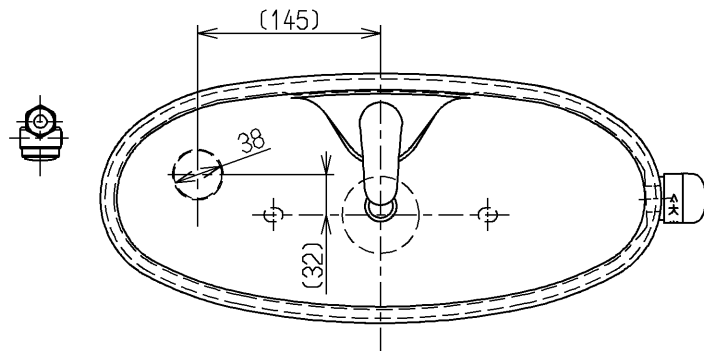

生産中止図面

2017/08

- <付属品>
 レバーハンドル × 1
 手洗金具 × 1
 取付金具 × 1
 フィルターユニット × 1

TOTO			単位 mm	名称
製図 植木	検図 米	日付 新川	尺度 1:6	手洗付密結タンクピュアレストEX
備考 防露式				図番 SH321BAKS