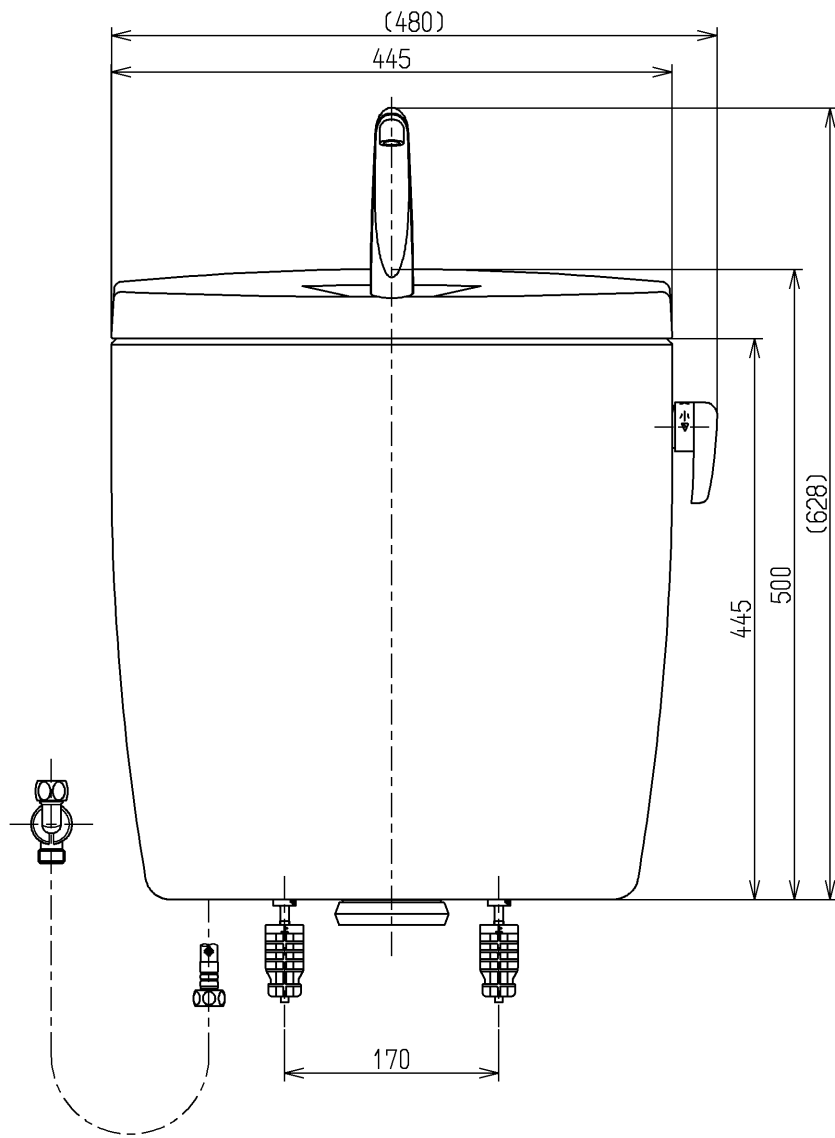

生産中止図面

2017/08

- <付属品>
 レバーハンドル × 1
 手洗金具 × 1
 取付金具 × 1
 フィルターユニット × 1

TOTO			単位 mm	名称
製図 植木	検図 米	日付 新川	尺度 1:6	手洗付密結タンクピュアレストEX
備考 防露式				図番 SH321BAKS