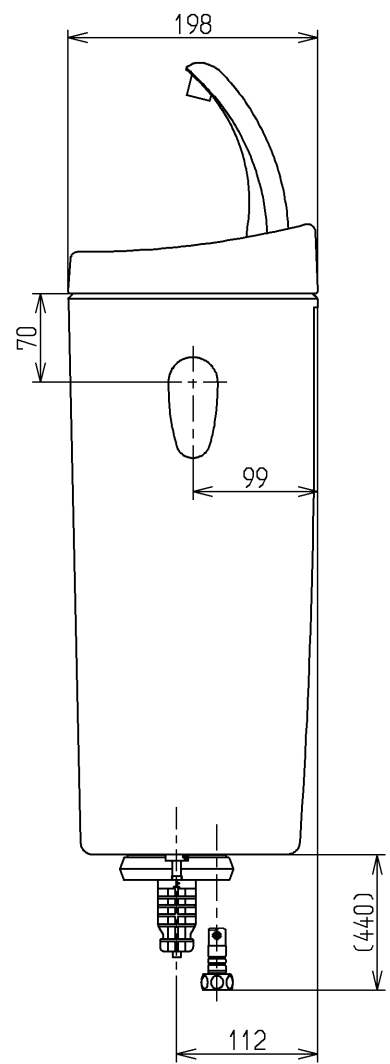

生産中止図面

2017/08

- <付属品>
 レバーハンドル × 1
 手洗金具 × 1
 取付金具 × 1
 フィルターユニット × 1

TOTO			単位 mm	名称
製図 植木	検図 米	日付 新川	尺度 1:6	手洗付密結タンクピュアレストEX
備考 防露式				図番 SH321BAKS