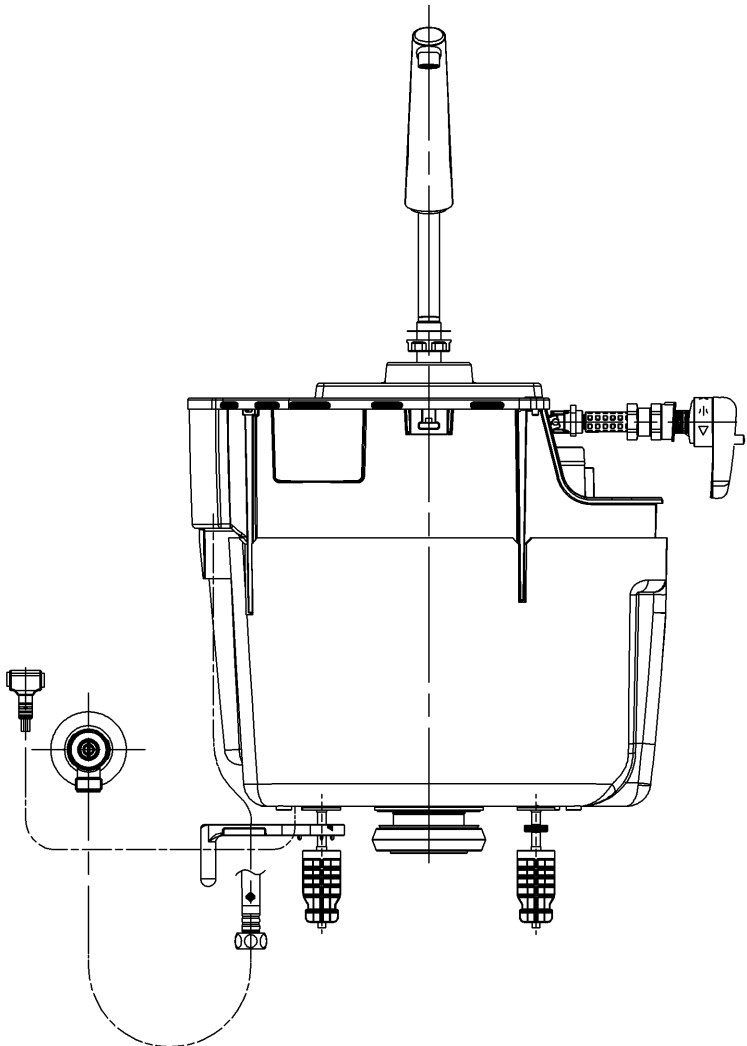

- <付属品>
- レバーハンドル × 1
 - 手洗金具 × 1
 - 取付金具 × 1
 - 止水栓 × 1
 - ホースガイド × 1

止水栓は床、壁共通使用可

TOTO		UNIT mm	SCALE 1:6	DATE 2023-Jun-16	DRAWN Shota.Sadakane
TITLE	内部樹脂タンク一式				CHECKED Koji.Sakoda
	INNER RESIN TANK UNIT				APPROVED Hiroshi.Ono
REMARKS	寒冷地水抜き用、手洗付用				ITEM NUMBER HH11280Z

※日本販売品の衛生陶器の寸法許容差はJIS A5207に準ずる